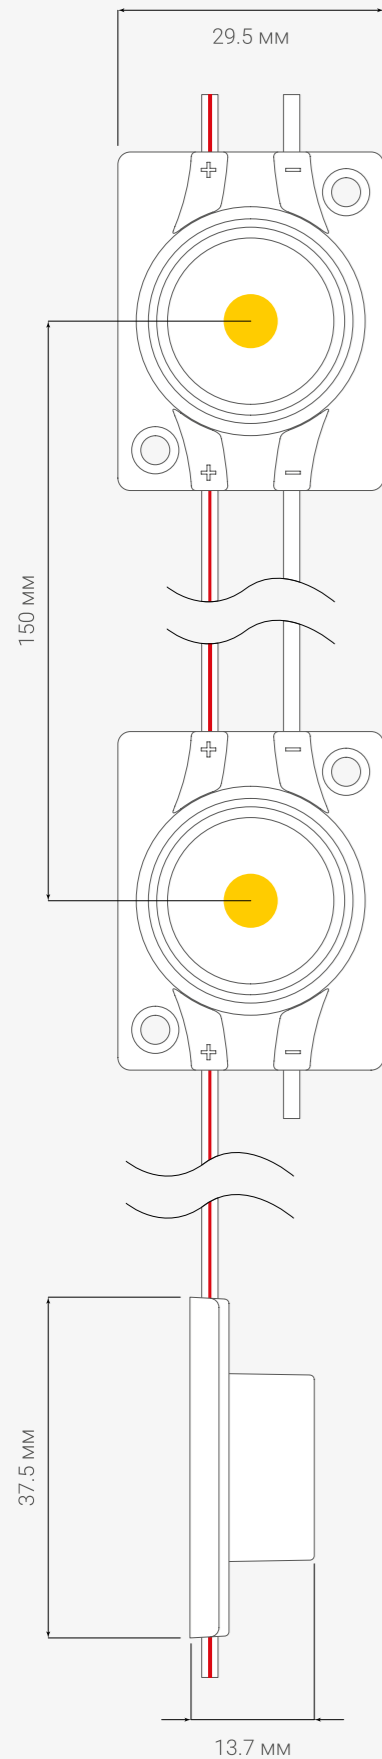

Торцевые  
светодиодные модули

Направленная линза и высокая мощность.

Модель	<b>EDGE 200</b>	
Тип и количество светодиодов, шт.	<b>SMD 3030 / 1</b>	
Напряжение питания, В	<b>12</b>	
Мощность, Вт	<b>2.5</b>	
Световой поток, лм	<b>200</b>	
Энергоэффективность, лм/Вт	<b>≥80</b>	
Угол рассеивания	<b>18×40°</b>	
Степень защиты	<b>IP67</b>	
Толщина корпуса, мм (мин. / макс.)	<b>120 / 300</b>	
Макс. модулей, шт. (в линии / кольце)	<b>20 / 40</b>	
Между центрами, мм	<b>150</b>	
Масса модуля, г	<b>9.5</b>	
Гарантия, лет	<b>5</b>	
Количество в упаковке, шт.	<b>100</b>	
Цвета свечения	Код товара	
6500-7000 К	Белый	Y24025