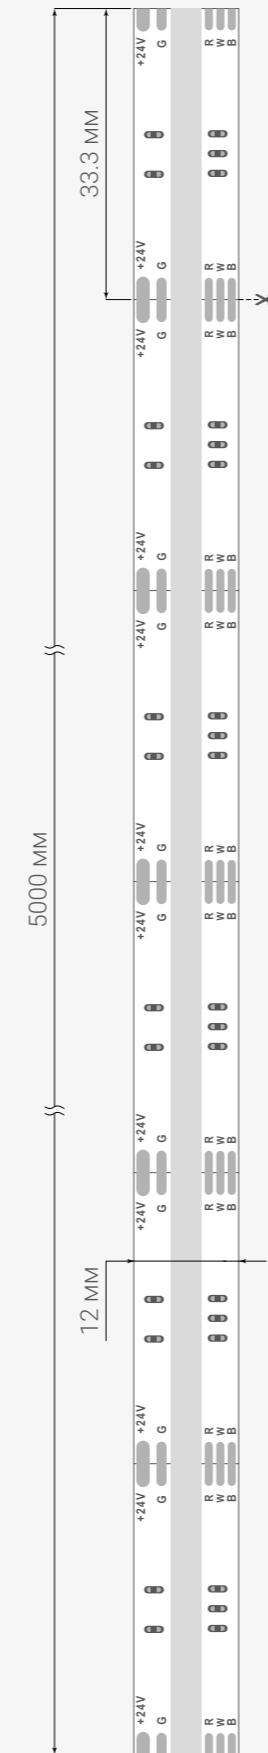

Модель	560 COB 12 RGBW 24
Кол-во светодиодов, шт./м	560
Напряжение питания, В	24
Мощность, Вт (5 м / 1 м)	75 / 15
Световой поток, лм/м (белый)	300
Цветопередача, CRI	>90
Тип светодиодов	COB
Степень защиты	IP20
Длина, мм	5000
Ширина, мм	12
Кратность реза, мм	100
Температура эксплуатации, °С	от -20 до +45
Гарантия, лет	3

Цвета свечения	Код товара
	У38367