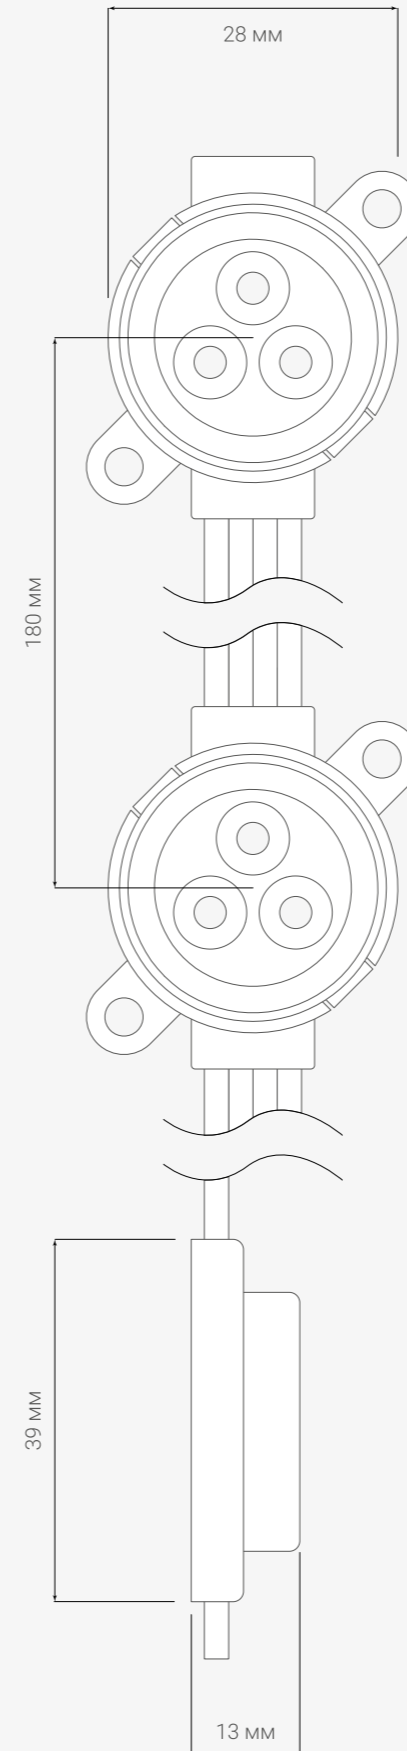

Модель	SMART SM-1
Тип и количество светодиодов, шт.	SMD 5050 / 1
Напряжение питания, В	12
Мощность, Вт	0.3
Тип линзы	Матовая
Степень защиты	IP65
Макс. модулей в цепи, шт.	30
Между центрами, мм	100
Масса модуля, г	6
Гарантия, лет	2
Количество в упаковке, шт.	450

Цвета свечения	Код товара
 RGB SM (управляемый)	Y31617

12 В

IP65

Модель	SMART SM-3
Тип и количество светодиодов, шт.	SMD 5050 / 3
Напряжение питания, В	12
Мощность, Вт	0.75
Тип линзы	Матовая
Степень защиты	IP65
Макс. модулей в цепи, шт.	50
Между центрами, мм	180
Масса модуля, г	12
Гарантия, лет	2
Количество в упаковке, шт.	200

Цвета свечения	Код товара
 RGB SM (управляемый)	Y21009

12 В

IP65