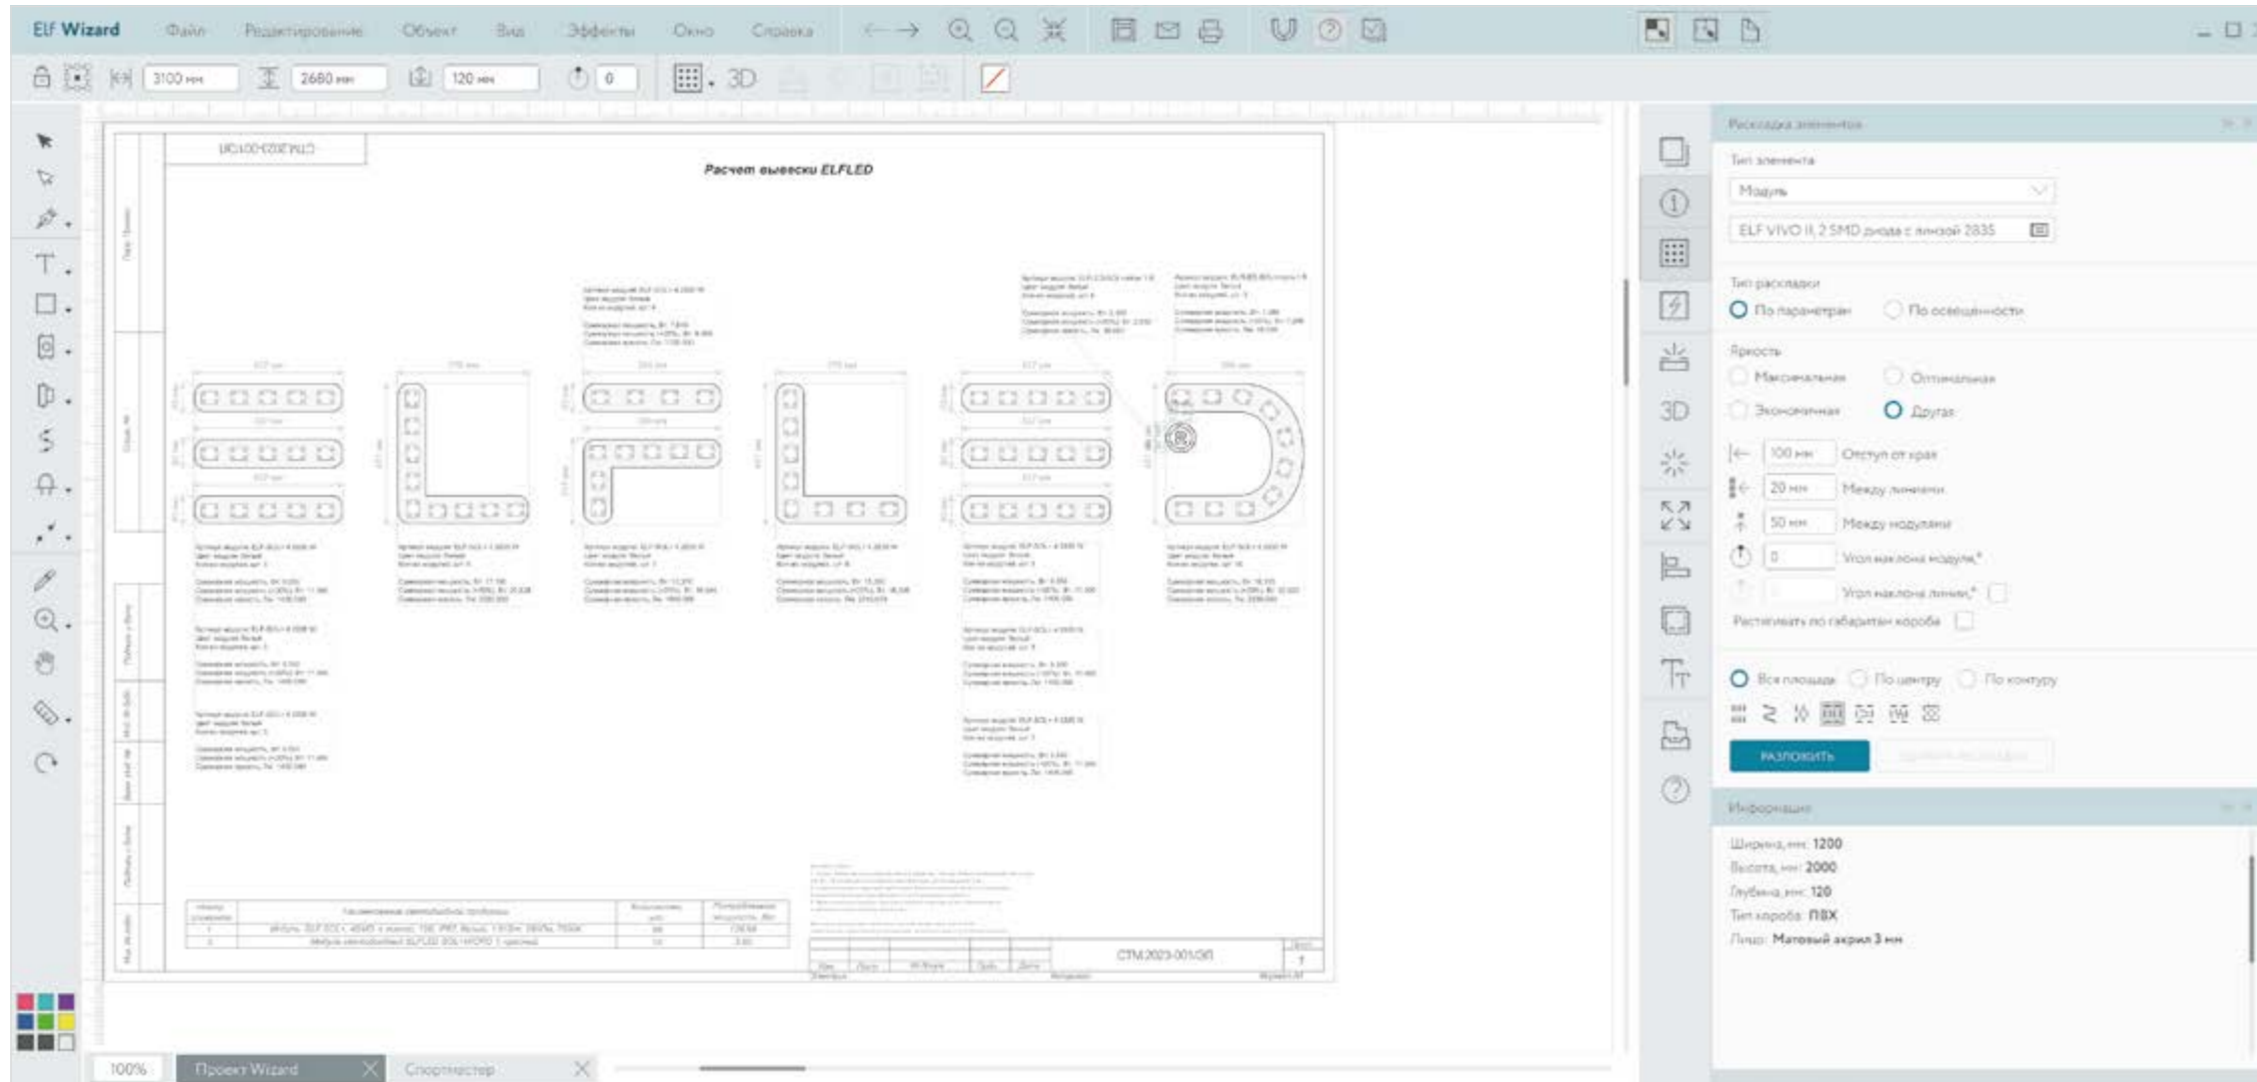

Код У38335  
Подвес соединительный

Код У38336  
Подвес проходной

Крепления на тросе для неона 360° NL 25

Код У38334  
Подвес торцевой

Код У38332  
Подвес соединительный

Код У38333  
Подвес проходной

**ELF WIZARD**