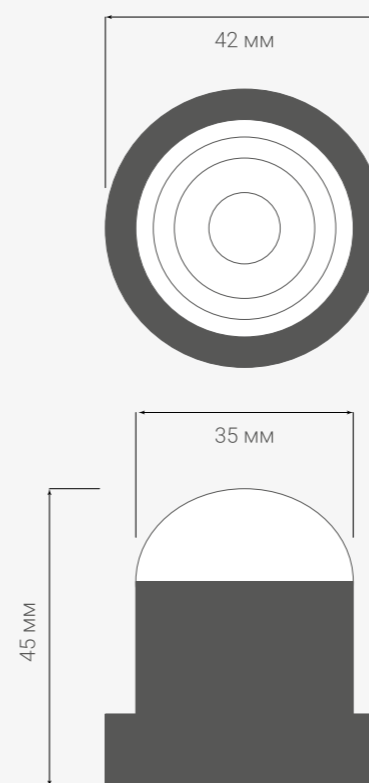

Цвета свечения	Код товара
5600-10000 К	У25154

Модель	<b>Strobe 7 LED</b>
Тип и количество светодиодов, шт.	<b>DIP / 7</b>
Напряжение питания, В	<b>220</b>
Мощность, Вт	<b>0.3</b>
Световой поток, лм	<b>163</b>
Степень защиты	<b>IP54</b>
Масса лампы, г	<b>40</b>
Гарантия, лет	<b>1</b>
Количество в упаковке, шт.	<b>1</b>