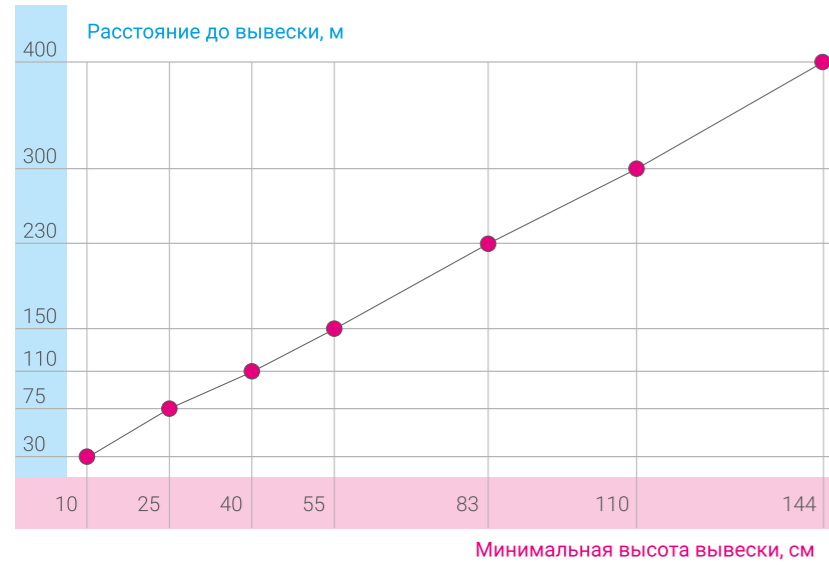

Читаемость вывески

Данная информация базируется на исследованиях, предоставленных Пенсильванским институтом транспорта, Университетом штата Пенсильвания и советом США по наружной рекламе.

Исследование проводилось при естественном освещении с применением в рекламной конструкции всех заглавных букв шрифта Helvetica.

Факторы, которые могут повлиять на видимость: цвет свечения вывески, начертание шрифта, погодные условия.

Для получения дополнительных сведений обратитесь к полной версии исследования.

USSC 1-215-785-1922

Рекомендации по подключению блоков питания

1. Для объектов, в которых применён принцип глухозаземлённой нейтрали.
2. Для объектов, в которых применён принцип изолированной нейтрали.