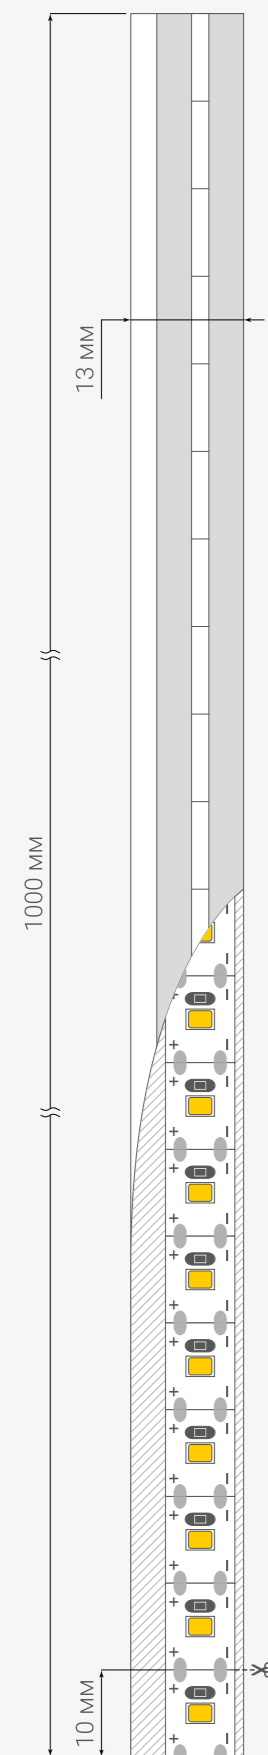

Модель	PVC NL side in 6	PVC NL side in 8
Тип изгиба	Боковой	Боковой
Ширина неона, мм	6	8
Кол-во светодиодов, шт./м	100	100
Напряжение питания, В	12	12
Мощность, Вт/м	9	9
Световой поток, лм/м	300	300
Тип светодиодов, SMD	2835	2835
Степень защиты	IP53	IP53
Длина, мм	1000	1000
Кратность реза, мм	10	10
Материал оболочки	PVC	PVC
Температура эксплуатации, °C	от -25 до +40	от -25 до +40
Гарантия, лет	1	1

Цвета свечения		Код товара	
2800-3300 К	Тёплый	У35084	У35093
4000-4500 К	Нейтральный	У38221	У38224
6500-7000 К	Белый	У35083	У35092
Красный		У35085	У35094
Зелёный		У35089	У35098
Голубой		У35087	У35096
Синий		У35088	У35097
Лим. жёлтый		У36692	У36694
Оранжевый		У35090	У35099
Розовый		У35091	У35100
Фиолетовый		У38219	У38222

Модель	PVC NL 8 2S 12	PVC NL 8 2S 24
Тип изгиба	Боковой	Боковой
Ширина неона, мм	8	8
Кол-во светодиодов, шт./м	100	100
Напряжение питания, В	12	24
Мощность, Вт/м	9	12
Световой поток, лм/м	450	650
Тип светодиодов, SMD	2835	2835
Степень защиты	IP53	IP53
Длина, мм	1000	1000
Кратность реза, мм	10	10
Материал оболочки	PVC	PVC
Температура эксплуатации, °C	от -25 до +40	от -25 до +40
Гарантия, лет	1	1

Цвета свечения		Код товара	
2800-3300 К	Тёплый	У38574	У38576
6500-7000 К	Белый	У38573	У38577
Синий		—	У38579
Лим. жёлтый		У38575	У38578