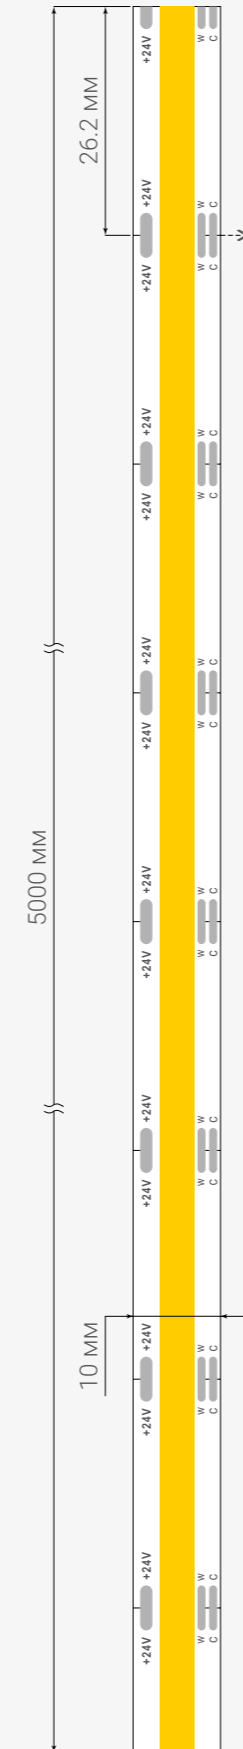

Модель	600 COB 8 24	
Кол-во светодиодов, шт./м	600	
Напряжение питания, В	24	
Мощность, Вт (5 м / 1 м)	40 / 8	
Световой поток, лм/м	640	
Энергоэффективность, лм/Вт	≥75	
Цветопередача, CRI	>90	
Тип светодиодов	COB	
Степень защиты	IP20	
Длина, мм	5000	
Ширина, мм	8	
Кратность реза, мм	10	
Температура эксплуатации, °С	от -20 до +45	
Гарантия, лет	3	
Цвета свечения	Код товара	
4000-4500 К	Нейтральный	У38362
6500-7000 К	Белый	У38363