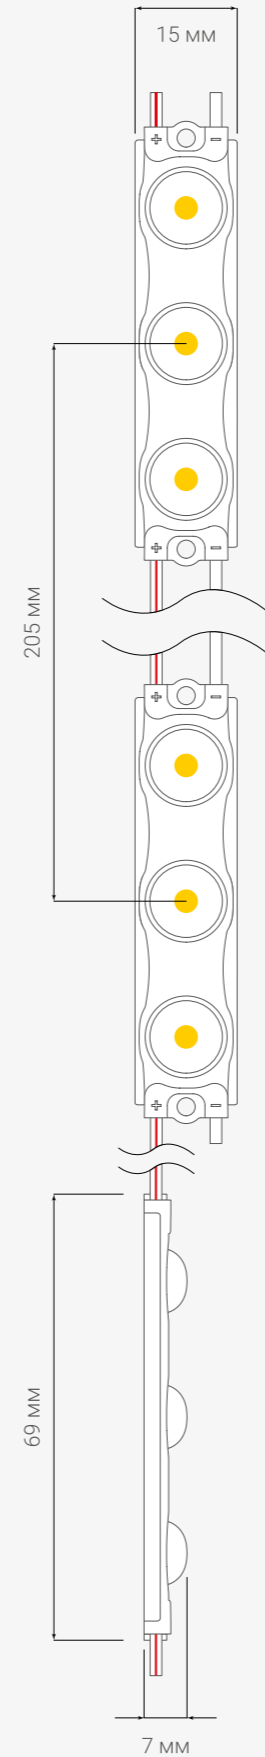

Модель	2 SMD STD	2 SMD STD-2
Тип и количество светодиодов, шт.	SMD 2835 / 2	SMD 2835 / 2
Напряжение питания, В	12	12
Мощность, Вт (бел. / цветн.)	0.7 / 0.72	0.96
Световой поток, лм	75	85
Энергоэффективность, лм/Вт	≥107	≥88
Угол рассеивания	160°	160°
Степень защиты	IP65	IP65
Глубина расположения, мм (мин. / макс.)	60 / 110	60 / 130
Макс. модулей, шт. (в линии / кольце)	20 / 40	20 / 40
Между центрами, мм	155	155
Масса модуля, г	6.45	6.45
Гарантия, лет	2	3
Количество в упаковке, шт.	100	100

Цвета свечения		Код товара	
6500-7000 К	Белый	У25762	—
11000-12000 К	Холодный	У30446	У34148
Красный	15 лм	У32000	—