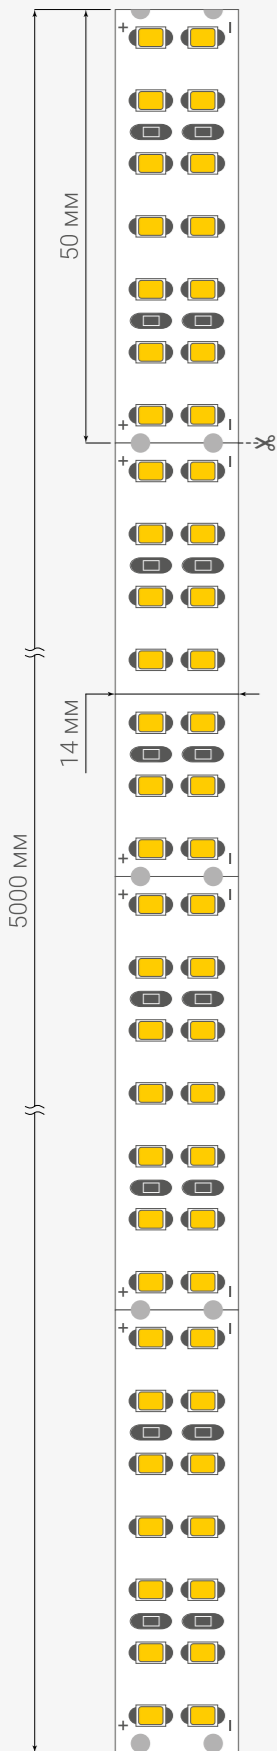

Модель	1400 SMD 2835 HY 24
Кол-во светодиодов, шт./м	280
Напряжение питания, В	24
Мощность, Вт (5 м / 1 м)	100 / 20
Световой поток, лм/м	2500
Энергоэффективность, лм/Вт	≥125
Цветопередача, CRI	>80
Тип светодиодов, SMD	2835
Степень защиты	IP20
Длина, мм	5000
Ширина, мм	14
Кратность реза, мм	50
Температура эксплуатации, °С	от -20 до +45
Гарантия, лет	2

Цвета свечения		Код товара
2800-3300 К	Тёплый	У37019
4000-4500 К	Нейтральный	У37020
6500-7000 К	Белый	У37021

Модель	1400 SMD 2835 HY 36
Кол-во светодиодов, шт./м	280
Напряжение питания, В	36
Мощность, Вт (5 м / 1 м)	100 / 20
Световой поток, лм/м	2500
Энергоэффективность, лм/Вт	≥125
Цветопередача, CRI	>80
Тип светодиодов, SMD	2835
Степень защиты	IP20
Длина, мм	5000
Ширина, мм	14
Кратность реза, мм	71.5
Температура эксплуатации, °С	от -20 до +45
Гарантия, лет	2

Цвета свечения		Код товара
2800-3300 К	Тёплый	У37031
4000-4500 К	Нейтральный	У37032
6500-7000 К	Белый	У37033