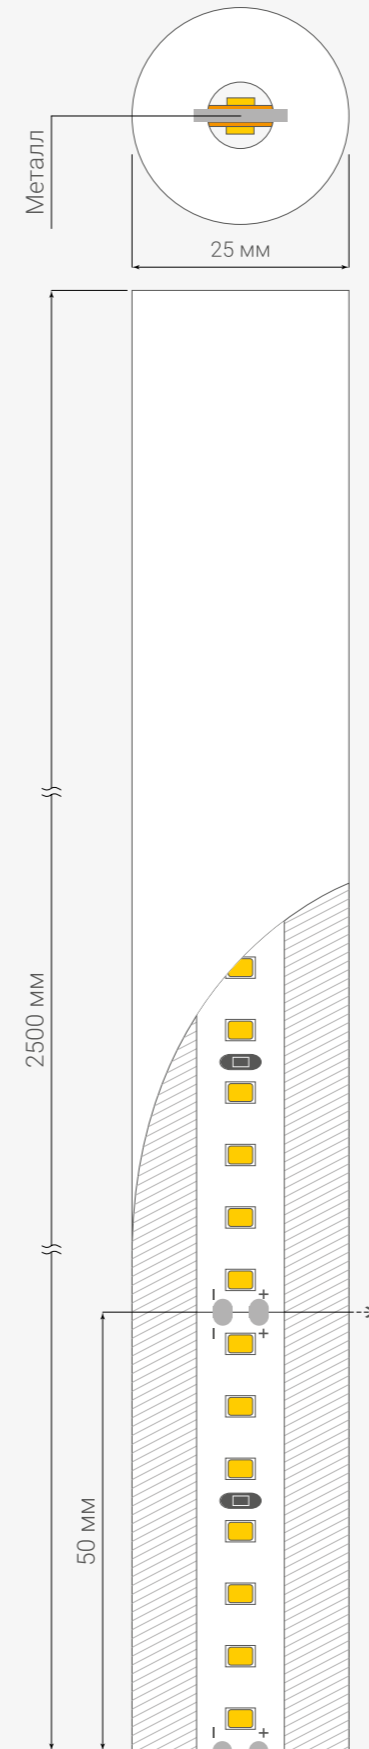

Модель	NL 360 25
Тип изгиба	Любой
Ширина неона, мм	25
Кол-во светодиодов, шт./м	280
Напряжение питания, В	24
Мощность, Вт (5 м / 1 м)	75 / 15
Световой поток, лм/м	1000
Тип светодиодов, SMD	2835
Степень защиты	IP68
Длина, мм	5000
Кратность реза, мм	50
Материал оболочки	Силикон
Температура эксплуатации, °С	от -25 до +40
Гарантия, лет	2

Цвета свечения		Код товара
4000-4500 К	Нейтральный	У38314
6500-7000 К	Белый	У38313