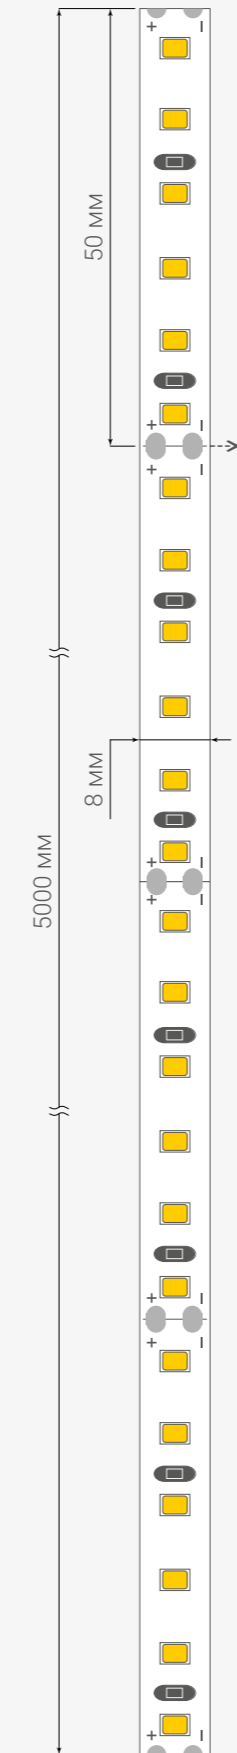

Модель	600 SMD 2835 (B)	600 SMD 2835
Кол-во светодиодов, шт./м	120	120
Напряжение питания, В	12	12
Мощность, Вт (5 м / 1 м)	48 / 9.6	48 / 9.6
Световой поток, лм/м	700	1020
Энергоэффективность, лм/Вт	≥70	≥105
Цветопередача, CRI	>70	>80
Тип светодиодов, SMD	2835	2835
Степень защиты	IP20	IP33
Длина, мм	5000	5000
Ширина, мм	8	8
Кратность реза, мм	25	25
Температура эксплуатации, °C	от -20 до +45	от -20 до +45
Гарантия, лет	1	2

Цвета свечения		Код товара	
1800-2000 К	Супер тёплый	—	У29889
2800-3300 К	Тёплый	У38027	У38448
4000-4500 К	Нейтральный	У30218	У37903
5000-5500 К	Дневной	—	У39693
6500-7000 К	Белый	У33911	У37904
10000-12000 К	Холодный	У33909	У40398

12 В

Модель	600 SMD 2835 24 (B)	600 SMD 2835 24
Кол-во светодиодов, шт./м	120	120
Напряжение питания, В	24	24
Мощность, Вт (5 м / 1 м)	48 / 9.6	48 / 9.6
Световой поток, лм/м	700	1020
Энергоэффективность, лм/Вт	≥70	≥105
Цветопередача, CRI	>70	>80
Тип светодиодов, SMD	2835	2835
Степень защиты	IP20	IP33
Длина, мм	5000	5000
Ширина, мм	8	8
Кратность реза, мм	50	50
Температура эксплуатации, °C	от -20 до +45	от -20 до +45
Гарантия, лет	1	2

Цвета свечения		Код товара	
1800-2000 К	Супер тёплый	—	—
2800-3300 К	Тёплый	У38028	У37012
4000-4500 К	Нейтральный	У38029	У35896
5000-5500 К	Дневной	—	У29896
6500-7000 К	Белый	У38030	У35897
10000-12000 К	Холодный	—	—

24 В