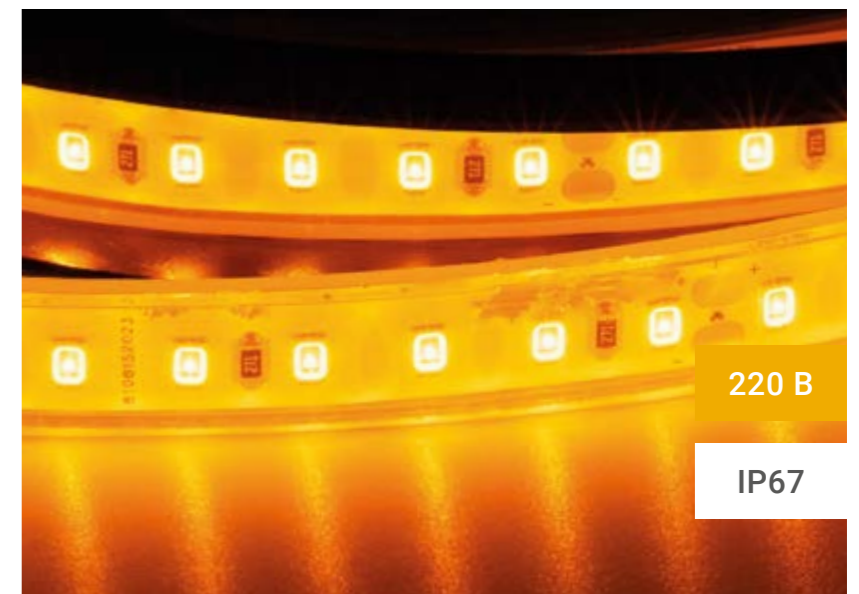

Модель	120 SMD 2835 HV
Кол-во светодиодов, шт./м	120
Напряжение питания, В	220
Мощность, Вт/м	15
Световой поток, лм/м	1600
Энергоэффективность, лм/Вт	≥105
Цветопередача, CRI	>80
Тип светодиодов, SMD	2835
Степень защиты	IP67
Длина, мм	1000
Ширина, мм	12
Кратность реза, мм	100
Температура эксплуатации, °С	от -20 до +65
Гарантия, лет	2

Цвета свечения		Код товара
4000-4500 К	Нейтральный	У39698
6500-7000 К	Белый	У39697
Красный		У39699
Зелёный		У39703
Синий		У39702
Жёлтый		У39701
Оранжевый		У39700
Розовый		У39704