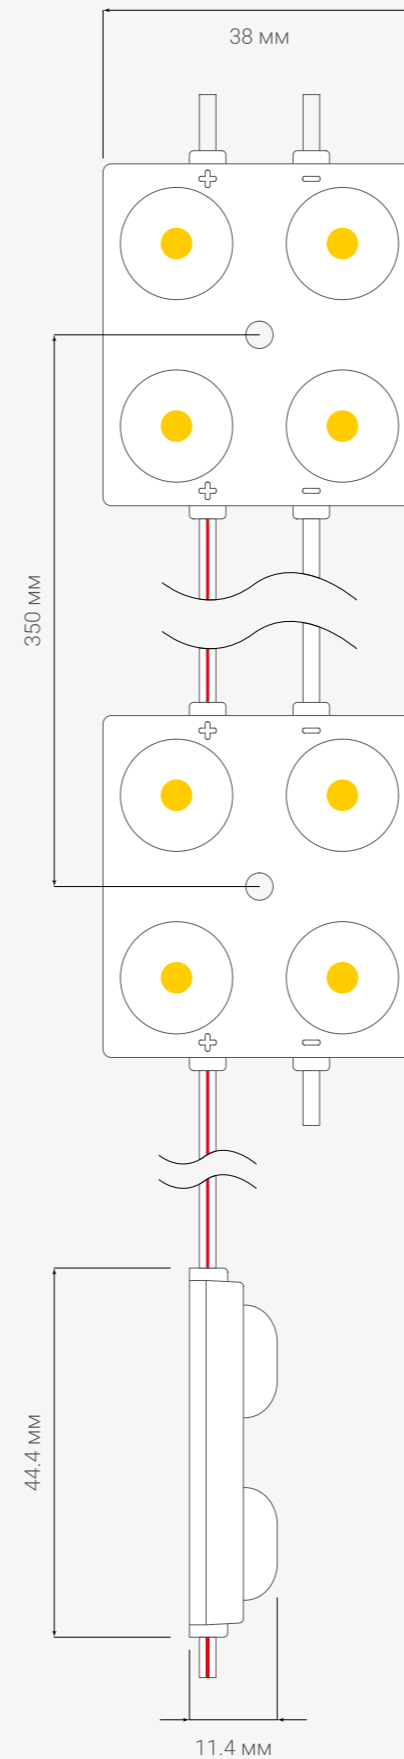

Модель	NOVA 3
Тип и количество светодиодов, шт.	SMD 2835 / 3
Напряжение питания, В	12
Мощность, Вт	1.08
Световой поток, лм	184
Энергоэффективность, лм/Вт	≥170
Угол рассеивания	175°
Степень защиты	IP67
Глубина расположения, мм (мин. / макс.)	80 / 170
Макс. модулей, шт. (в линии / кольце)	10 / 20
Между центрами, мм	250
Масса модуля, г	16
Гарантия, лет	5
Количество в упаковке, шт.	100

Цвета свечения		Код товара
7000-8000 К	Белый	У37767
11000-12000 К	Холодный	У37768