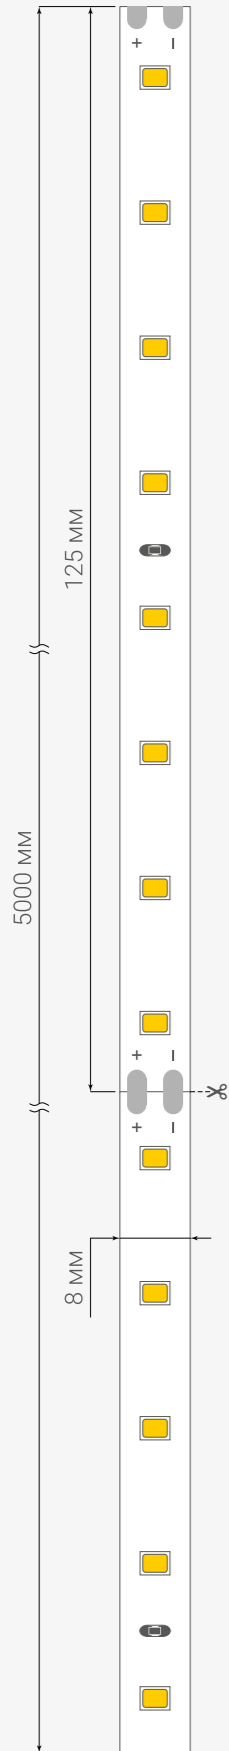

Модель	24064 PRO140
Кол-во светодиодов, шт./м	64
Напряжение питания, В	24
Мощность, Вт (5 м / 1 м)	30 / 6
Световой поток, лм/м	1000
Энергоэффективность, лм/Вт	≥140
Цветопередача, CRI	>80
Тип светодиодов, SMD	2835
Степень защиты	IP20
Длина, мм	5000
Ширина, мм	8
Кратность реза, мм	125
Температура эксплуатации, °С	от -25 до +45
Гарантия, лет	3

Цвета свечения		Код товара
2800-3300 К	Тёплый	У38876
4000-4500 К	Нейтральный	У38877
6500-7000 К	Белый	У38878

Модель	24112 PRO140
Кол-во светодиодов, шт./м	112
Напряжение питания, В	24
Мощность, Вт (5 м / 1 м)	50 / 10
Световой поток, лм/м	1550
Энергоэффективность, лм/Вт	≥140
Цветопередача, CRI	>80
Тип светодиодов, SMD	2835
Степень защиты	IP20
Длина, мм	5000
Ширина, мм	8
Кратность реза, мм	71
Температура эксплуатации, °С	от -25 до +45
Гарантия, лет	3

Цвета свечения		Код товара
2800-3300 К	Тёплый	У38876
4000-4500 К	Нейтральный	У38880
6500-7000 К	Белый	У38881