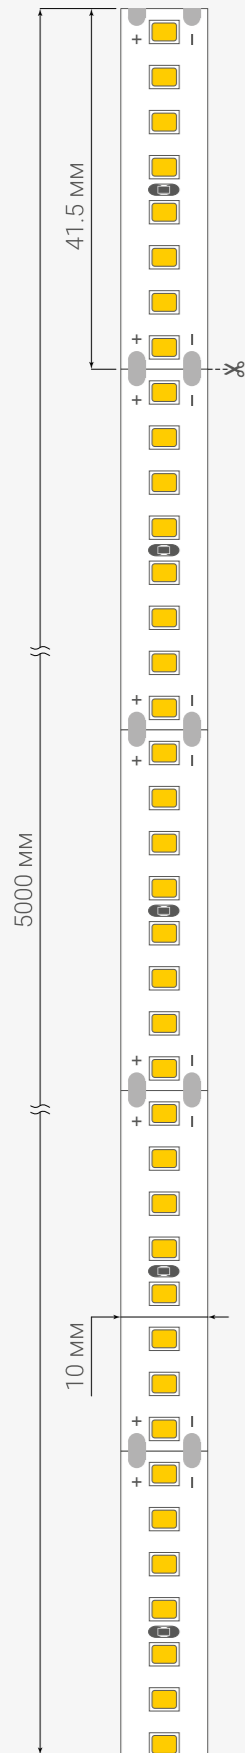

Модель	24192 PRO140
Кол-во светодиодов, шт./м	192
Напряжение питания, В	24
Мощность, Вт (5 м / 1 м)	90 / 18
Световой поток, лм/м	2600
Энергоэффективность, лм/Вт	≥140
Цветопередача, CRI	>80
Тип светодиодов, SMD	2835
Степень защиты	IP20
Длина, мм	5000
Ширина, мм	10
Кратность реза, мм	41.5
Температура эксплуатации, °С	от -25 до +45
Гарантия, лет	3

Цвета свечения		Код товара
2800-3300 К	Тёплый	У38888
4000-4500 К	Нейтральный	У38889
6500-7000 К	Белый	У38890

24 В

Модель	24240 PRO140
Кол-во светодиодов, шт./м	240
Напряжение питания, В	24
Мощность, Вт (5 м / 1 м)	110 / 22
Световой поток, лм/м	3000
Энергоэффективность, лм/Вт	≥140
Цветопередача, CRI	>80
Тип светодиодов, SMD	2835
Степень защиты	IP20
Длина, мм	5000
Ширина, мм	10
Кратность реза, мм	33.5
Температура эксплуатации, °С	от -25 до +45
Гарантия, лет	3

Цвета свечения		Код товара
2800-3300 К	Тёплый	У38891
4000-4500 К	Нейтральный	У38892
6500-7000 К	Белый	У38893

24 В