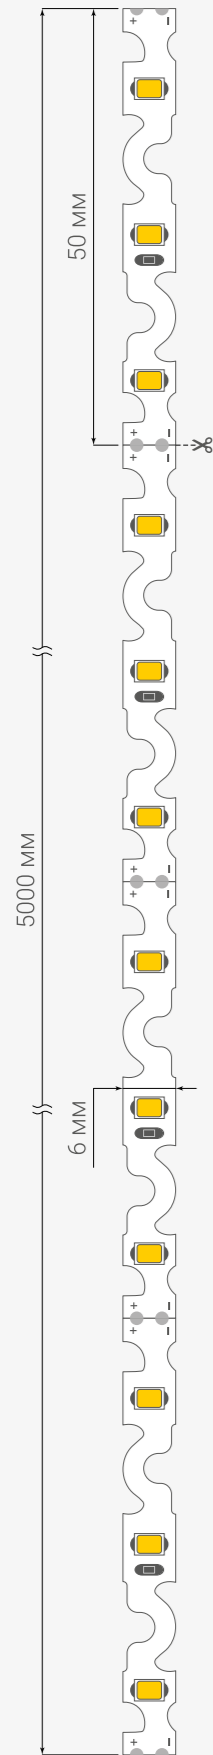

Модель	300 SMD 2835 Zig zag	
Кол-во светодиодов, шт./м	60	
Напряжение питания, В	12	
Мощность, Вт (5 м / 1 м)	36 / 7.2	
Световой поток, лм/м	800	
Энергоэффективность, лм/Вт	≥110	
Цветопередача, CRI	>70	
Тип светодиодов, SMD	2835	
Степень защиты	IP20	
Длина, мм	5000	
Ширина, мм	6	
Кратность реза, мм	50	
Температура эксплуатации, °C	от -20 до +45	
Гарантия, лет	2	
Цвета свечения	Код товара	
6500-7000 К	Белый	У23092

12 В

Модель	480 SMD 2835 Zig zag Lo	
Кол-во светодиодов, шт./м	96	
Напряжение питания, В	12	
Мощность, Вт (5 м / 1 м)	30 / 6	
Световой поток, лм/м	600	
Энергоэффективность, лм/Вт	≥100	
Цветопередача, CRI	>80	
Тип светодиодов, SMD	2835	
Степень защиты	IP20	
Длина, мм	5000	
Ширина, мм	6	
Кратность реза, мм	31.25	
Температура эксплуатации, °C	от -20 до +45	
Гарантия, лет	2	
Цвета свечения	Код товара	
4000-4500 К	Нейтральный	У38168
6500-7000 К	Белый	У34517
Красный		У34518
Зелёный		У34519
Синий		У34520
Жёлтый		У34521
Розовый		У34522

12 В