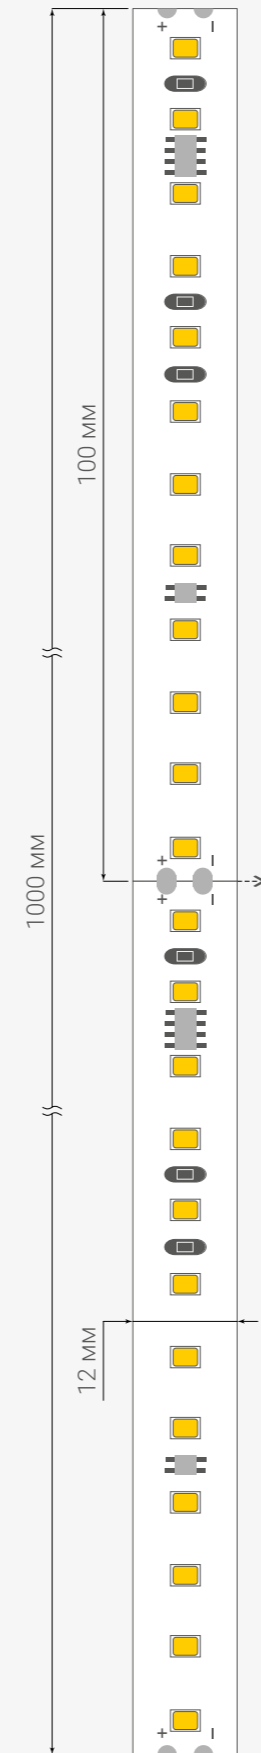

Модель	600 SMD 2835 Germes
Кол-во светодиодов, шт./м	120
Напряжение питания, В	12
Мощность, Вт (5 м / 1 м)	60 / 12
Световой поток, лм/м	1050
Энергоэффективность, лм/Вт	≥85
Цветопередача, CRI	>80
Тип светодиодов, SMD	2835
Степень защиты	IP65
Длина, мм	5000
Ширина, мм	8
Кратность реза, мм	25
Температура эксплуатации, °С	от -20 до +45
Гарантия, лет	2

Цвета свечения		Код товара
2800-3300 К	Тёплый	У39711
6500-7000 К	Белый	У39710
Красный		У39713
Зелёный		У40747
Синий		У40748
Жёлтый		У39712

12 В

IP65

Модель	120 SMD 2835 HV
Кол-во светодиодов, шт./м	120
Напряжение питания, В	220
Мощность, Вт/м	15
Световой поток, лм/м	1600
Энергоэффективность, лм/Вт	≥105
Цветопередача, CRI	>80
Тип светодиодов, SMD	2835
Степень защиты	IP67
Длина, мм	1000
Ширина, мм	12
Кратность реза, мм	100
Температура эксплуатации, °С	от -20 до +65
Гарантия, лет	2

Цвета свечения		Код товара
4000-4500 К	Нейтральный	У39698
6500-7000 К	Белый	У39697
Красный		У39699
Зелёный		У39703
Синий		У39702
Жёлтый		У39701
Оранжевый		У39700
Розовый		У39704

220 В

IP67