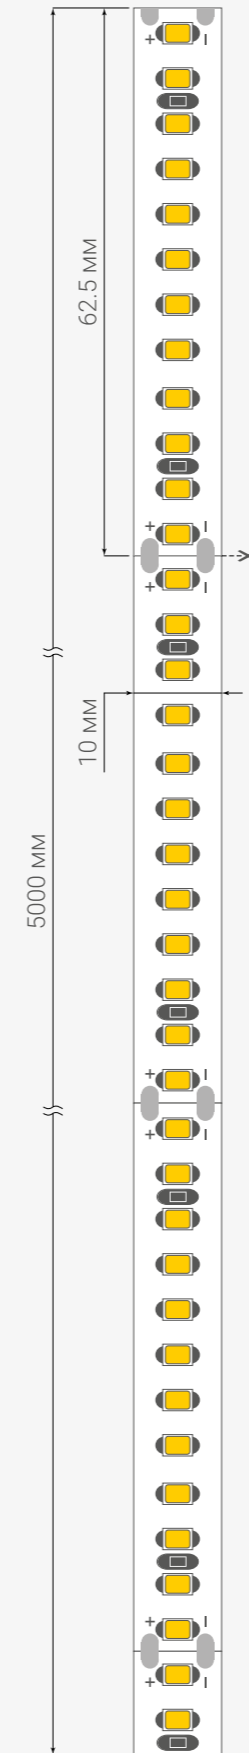

Модель	960 SMD 2835 XTR 24
Кол-во светодиодов, шт./м	192
Напряжение питания, В	24
Мощность, Вт (5 м / 1 м)	90 / 18
Световой поток, лм/м	3200
Энергоэффективность, лм/Вт	≥175
Цветопередача, CRI	>80
Тип светодиодов, SMD	2835
Степень защиты	IP20
Длина, мм	5000
Ширина, мм	10
Кратность реза, мм	42
Температура эксплуатации, °С	от -20 до +45
Гарантия, лет	2

Цвета свечения		Код товара
2800-3300 К	Тёплый	У37018
4000-4500 К	Нейтральный	У37017
6500-7000 К	Белый	У37016

Модель	960 SMD 2835 XTR 36
Кол-во светодиодов, шт./м	192
Напряжение питания, В	36
Мощность, Вт (5 м / 1 м)	90 / 18
Световой поток, лм/м	3200
Энергоэффективность, лм/Вт	≥175
Цветопередача, CRI	>80
Тип светодиодов, SMD	2835
Степень защиты	IP20
Длина, мм	5000
Ширина, мм	10
Кратность реза, мм	62.5
Температура эксплуатации, °С	от -20 до +45
Гарантия, лет	2

Цвета свечения		Код товара
2800-3300 К	Тёплый	У37030
4000-4500 К	Нейтральный	У37029
6500-7000 К	Белый	У37028