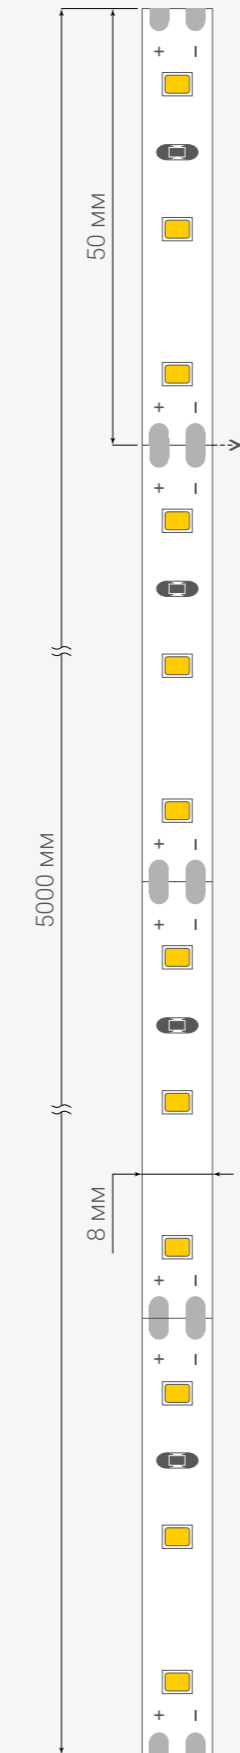

Влагозащищенные ленты 60 SMD/M | 6 Вт/м