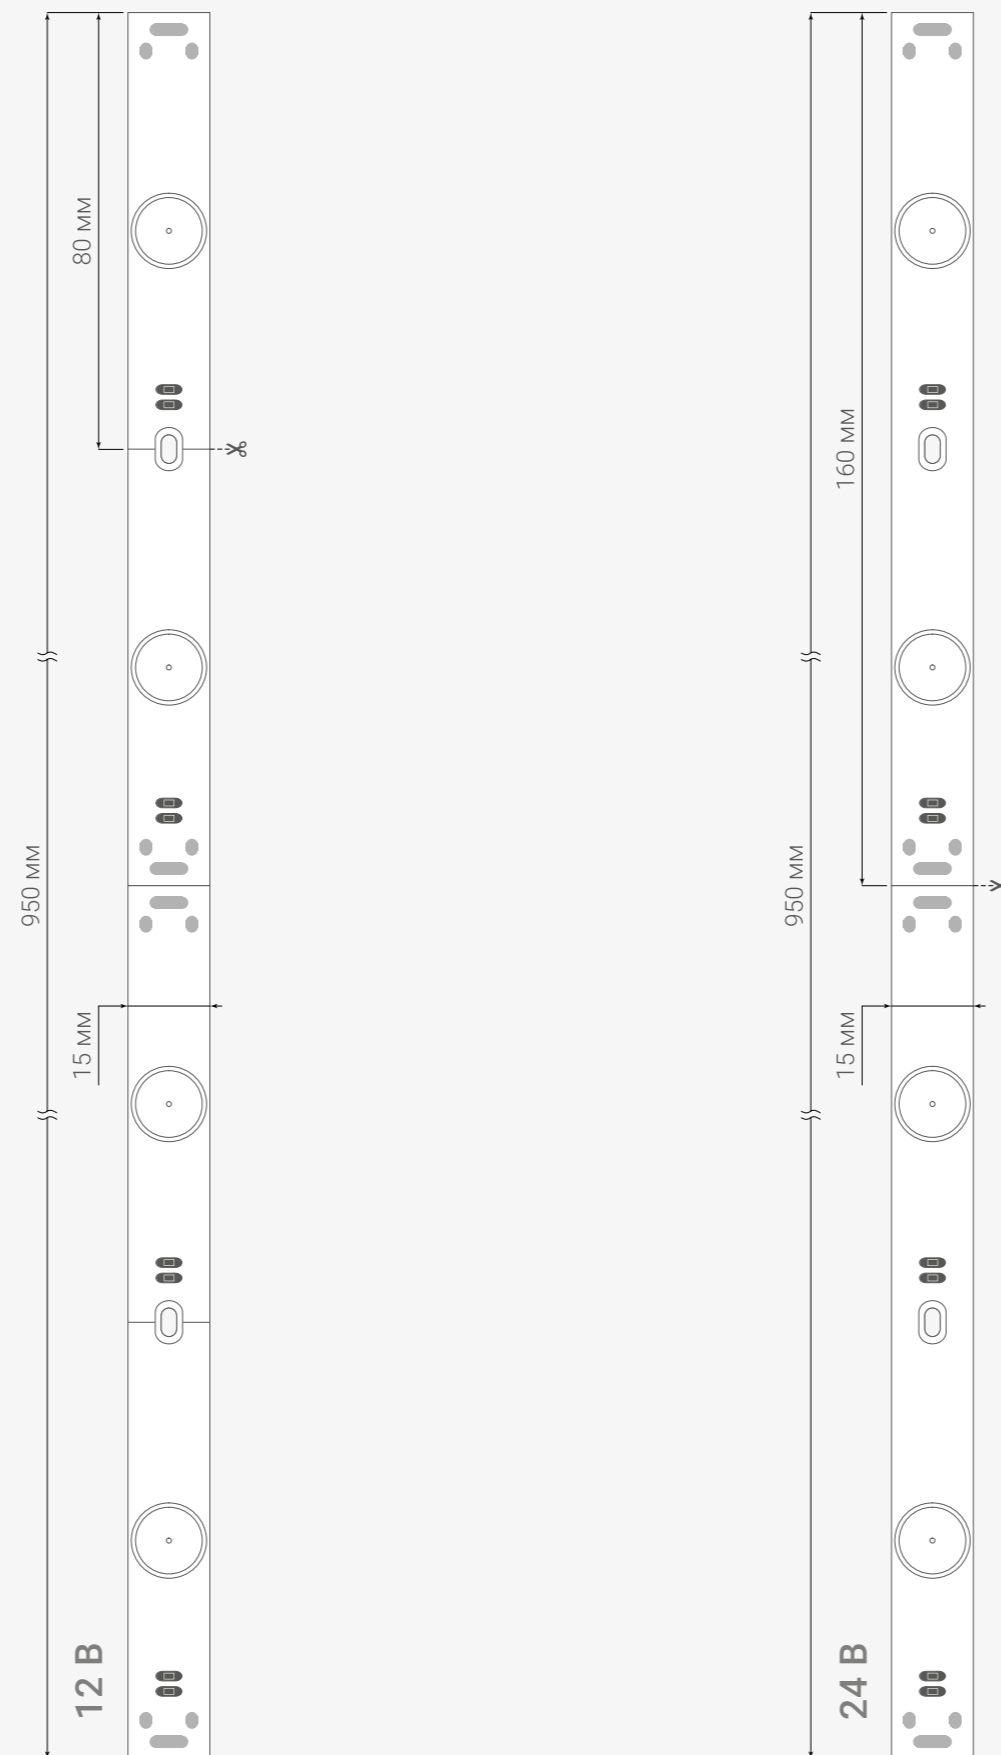

Модель	RBF12 12V	RBF12 24V
Кол-во светодиодов, шт.	12	12
Напряжение питания, В	12	24
Мощность, Вт	9.8	9.8
Световой поток, лм	1000	1000
Энергоэффективность, лм/Вт	≥100	≥100
Цветопередача, CRI	>80	>80
Тип светодиодов, SMD	2835	2835
Степень защиты	IP33	IP33
Длина, мм	950	950
Ширина, мм	15	15
Кратность реза, мм	80	160
Угол рассеивания	170°	170°
Температура эксплуатации, °С	от -20 до +45	от -20 до +45
Гарантия, лет	2	2

Цвета свечения		Код товара	
4000-4500 К	Нейтральный	У36363	У38137
6500-7000 К	Белый	У36362	У38136