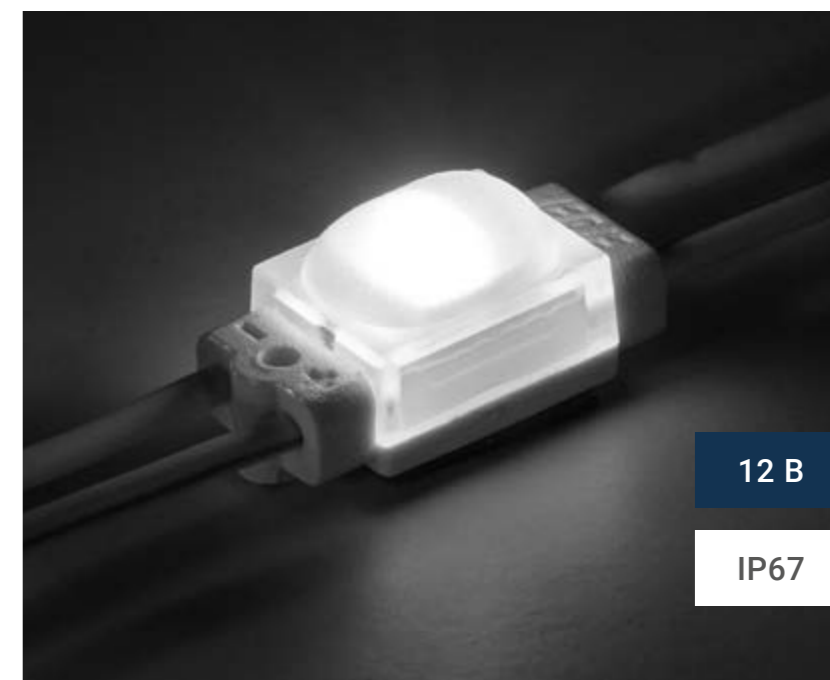

Модель	SOL+ DOT
Тип и количество светодиодов, шт.	SMD 2835 / 1
Напряжение питания, В	12
Мощность, Вт (бел. / цветн.)	0.24 / 0.36
Световой поток, лм	37
Энергоэффективность, лм/Вт	≥150
Угол рассеивания	170×130°
Степень защиты	IP67
Глубина расположения, мм (мин. / макс.)	40 / 70
Макс. модулей, шт. (в линии / кольце)	50 / 100
Между центрами, мм	70
Масса модуля, г	1.6
Гарантия, лет	5
Количество в упаковке, шт.	100

Цвета свечения		Код товара
2500-3500 К	Тёплый	У33590
4000-4500 К	Нейтральный	У35216
7000-8000 К	Белый	У33226
11000-12000 К	Холодный	У33227
Красный	12 лм	У34016
Зелёный	32 лм	У34149
Синий	7 лм	У34788