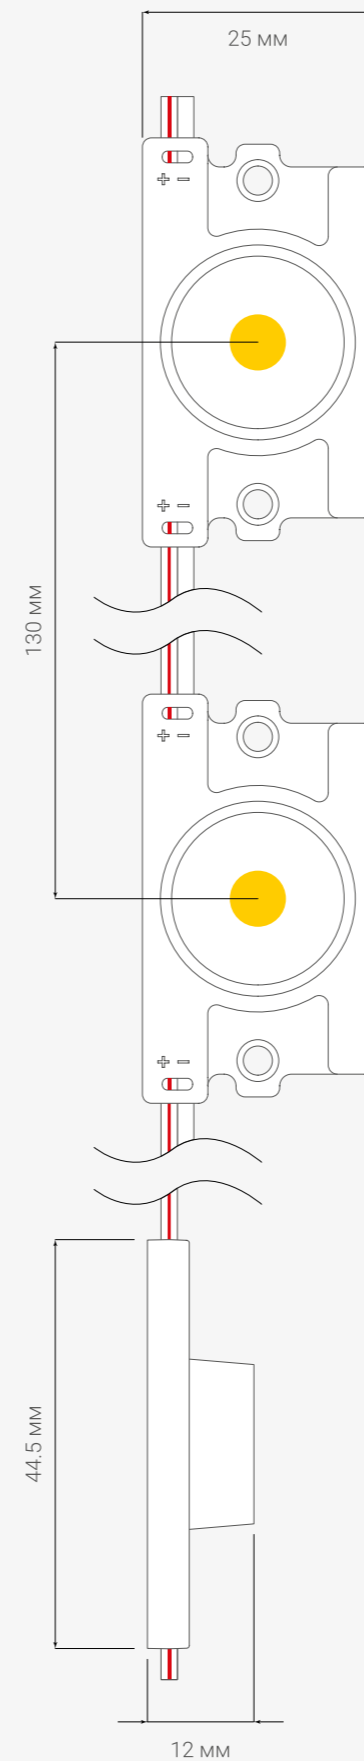

Цвета свечения	Код товара
	Y19714

Торцевые модули  
**EDGE 130**

Модель	<b>EDGE 130</b>	
Тип и количество светодиодов, шт.	<b>SMD 3030 / 1</b>	
Напряжение питания, В	<b>12</b>	
Мощность, Вт	<b>1.5</b>	
Световой поток, лм	<b>130</b>	
Энергоэффективность, лм/Вт	<b>≥86</b>	
Угол рассеивания	<b>15×55°</b>	
Степень защиты	<b>IP67</b>	
Толщина корпуса, мм (мин. / макс.)	<b>100 / 200</b>	
Макс. модулей, шт. (в линии / кольце)	<b>20 / 40</b>	
Между центрами, мм	<b>130</b>	
Масса модуля, г	<b>16</b>	
Гарантия, лет	<b>5</b>	
Количество в упаковке, шт.	<b>90</b>	
Цвета свечения	Код товара	
6500-7000 К	Белый	У18466

Торцевые  
светодиодные модули

Направленная линза и высокая мощность.

Модель	<b>EDGE 200</b>	
Тип и количество светодиодов, шт.	<b>SMD 3030 / 1</b>	
Напряжение питания, В	<b>12</b>	
Мощность, Вт	<b>2.5</b>	
Световой поток, лм	<b>200</b>	
Энергоэффективность, лм/Вт	<b>≥80</b>	
Угол рассеивания	<b>18×40°</b>	
Степень защиты	<b>IP67</b>	
Толщина корпуса, мм (мин. / макс.)	<b>120 / 300</b>	
Макс. модулей, шт. (в линии / кольце)	<b>20 / 40</b>	
Между центрами, мм	<b>150</b>	
Масса модуля, г	<b>9.5</b>	
Гарантия, лет	<b>5</b>	
Количество в упаковке, шт.	<b>100</b>	
Цвета свечения	Код товара	
6500-7000 К	Белый	Y24025