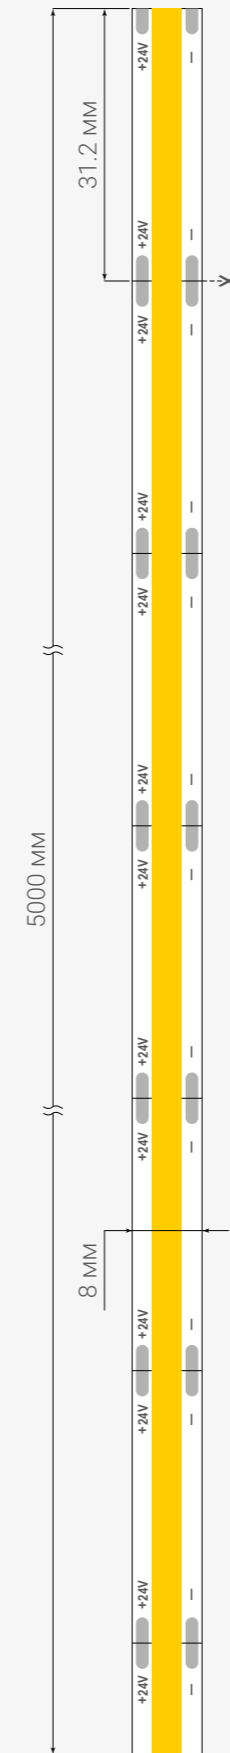

Модель	480 COB 3 24	480 COB 4 24
Кол-во светодиодов, шт./м	480	480
Напряжение питания, В	24	24
Мощность, Вт (5 м / 1 м)	20 / 4	20 / 4
Световой поток, лм/м	350	400
Энергоэффективность, лм/Вт	≥90	≥100
Цветопередача, CRI	>90	>90
Тип светодиодов	COB	COB
Степень защиты	IP20	IP20
Длина, мм	5000	5000
Ширина, мм	3	4
Кратность реза, мм	50	50
Температура эксплуатации, °С	от -20 до +45	от -20 до +45
Гарантия, лет	3	3

Цвета свечения		Код товара	
2800-3300 К	Тёплый	У39696	—
4000-4500 К	Нейтральный	У39695	У38360
6500-7000 К	Белый	У39694	У38361