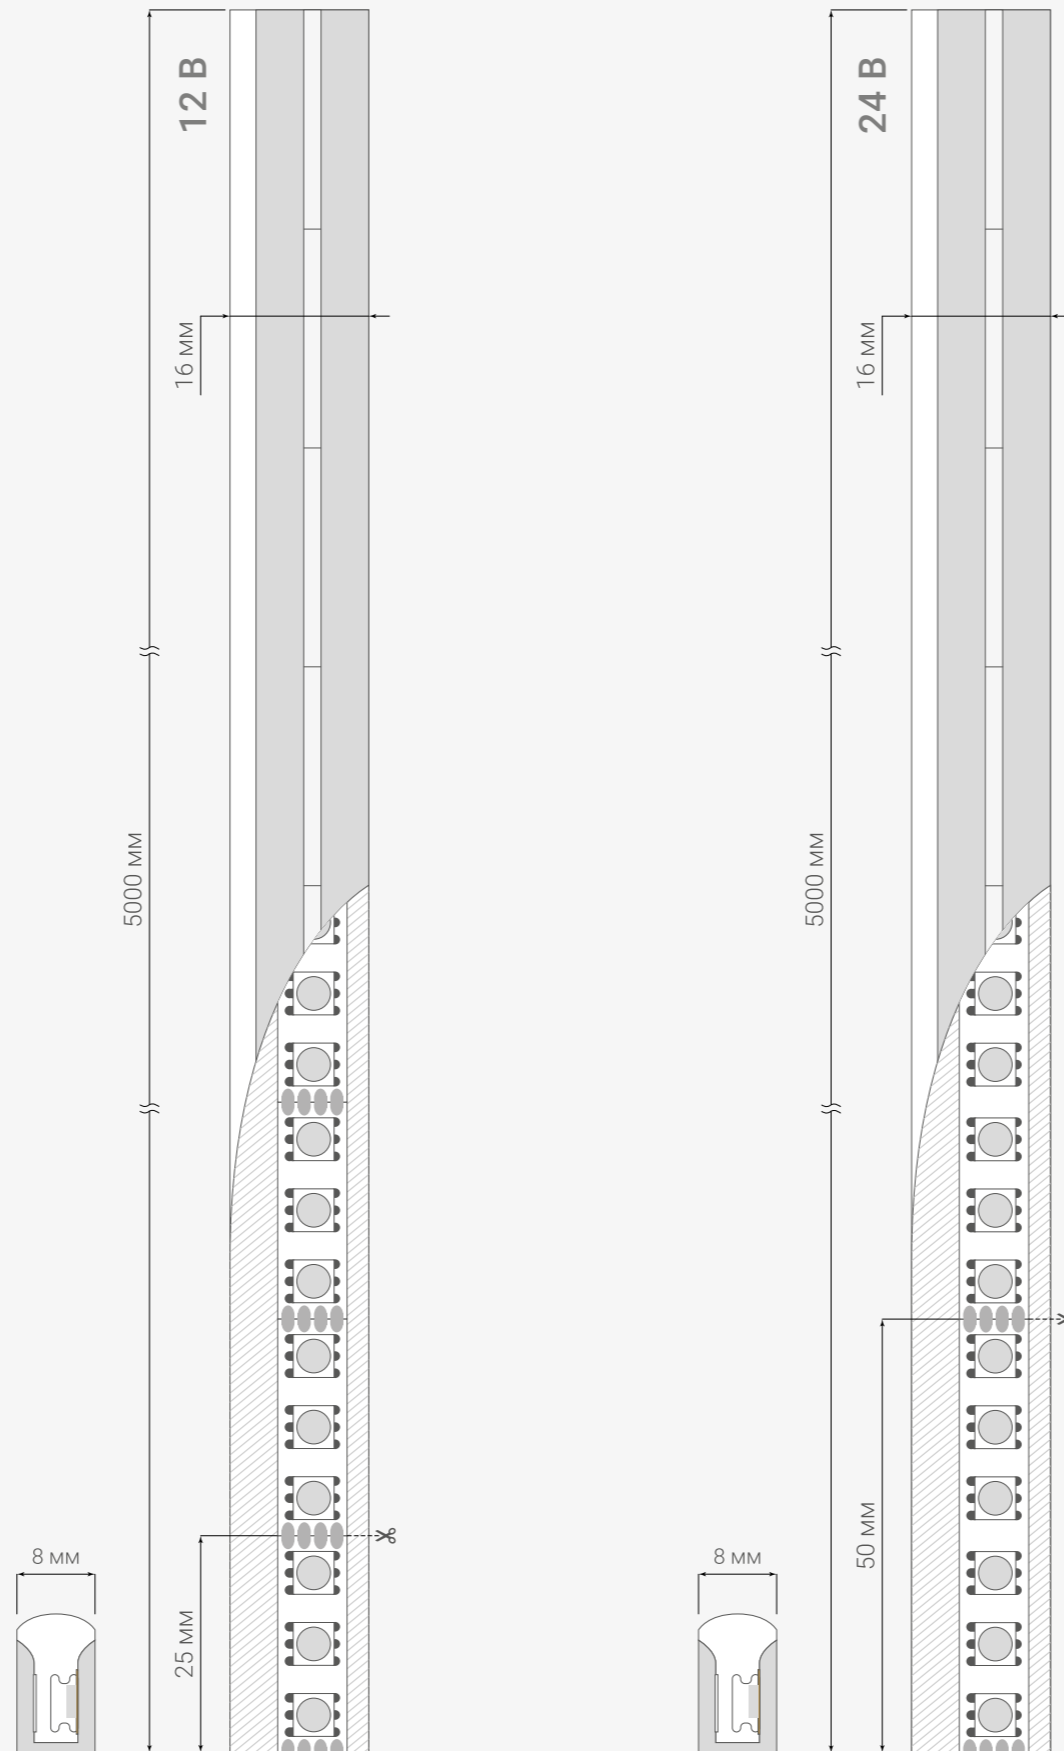

Модель	PVC NL 8 RGB 12	PVC NL 8 RGB 24
Тип изгиба	Боковой	Боковой
Ширина неона, мм	8	8
Кол-во светодиодов, шт./м	120	120
Напряжение питания, В	12	24
Мощность, Вт (5 м / 1 м)	75 / 15	75 / 15
Световой поток, лм/м	PVC	PVC
Тип светодиодов, SMD	4040	4040
Степень защиты	IP53	IP53
Длина, мм	5000	5000
Кратность реза, мм	25	50
Материал оболочки	PVC	PVC
Температура эксплуатации, °C	от -25 до +40	от -25 до +40

Цвета свечения

Цвета свечения	У40222	У40223
RGB		

12 В

24 В

Работают с контроллерами RGB (стр. 138-139)