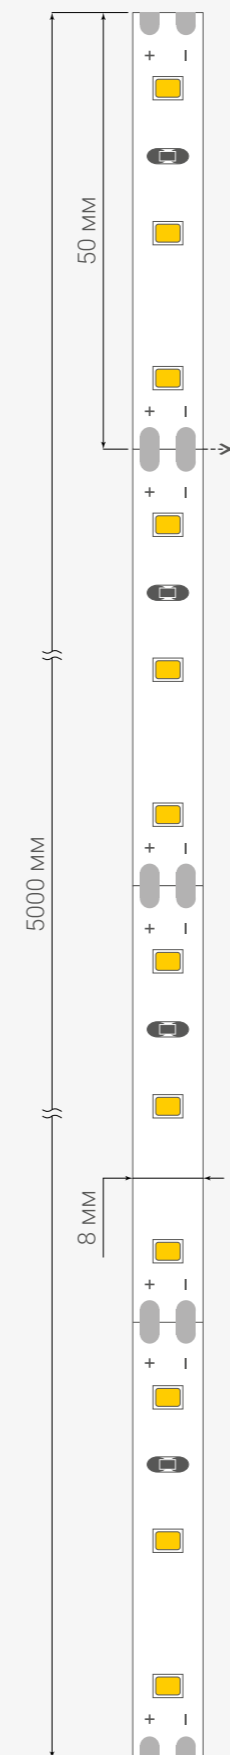

Универсальные светодиодные ленты

Для основного и декоративного освещения, от простых до самых ярких.

Универсальные ленты 60 SMD/M | 6 Вт/м

Модель	300 SMD 2835 (B)	300 SMD 2835
Кол-во светодиодов, шт./м	60	60
Напряжение питания, В	12	12
Мощность, Вт (5 м / 1 м)	24 / 4.8	30 / 6
Световой поток, лм/м	400	650
Энергоэффективность, лм/Вт	≥80	≥105
Цветопередача, CRI	>70	>80
Тип светодиодов, SMD	2835	2835
Степень защиты	IP20	IP33
Длина, мм	5000	5000
Ширина, мм	8	8
Кратность реза, мм	50	50
Температура эксплуатации, °С	от -20 до +45	от -20 до +45
Гарантия, лет	1	2

Цвета свечения		Код товара	
1800-2000 К	Супер тёплый	—	У29883
2800-3300 К	Тёплый	—	У29884
4000-4500 К	Нейтральный	У30217	У29885
5000-5500 К	Дневной	—	У29886
6500-7000 К	Белый	У33910	У29887
10000-12000 К	Холодный	У33908	У29888
Красный		—	У18337
Зелёный		—	У17669
Синий		—	У18338
Жёлтый		—	У18339

12 В