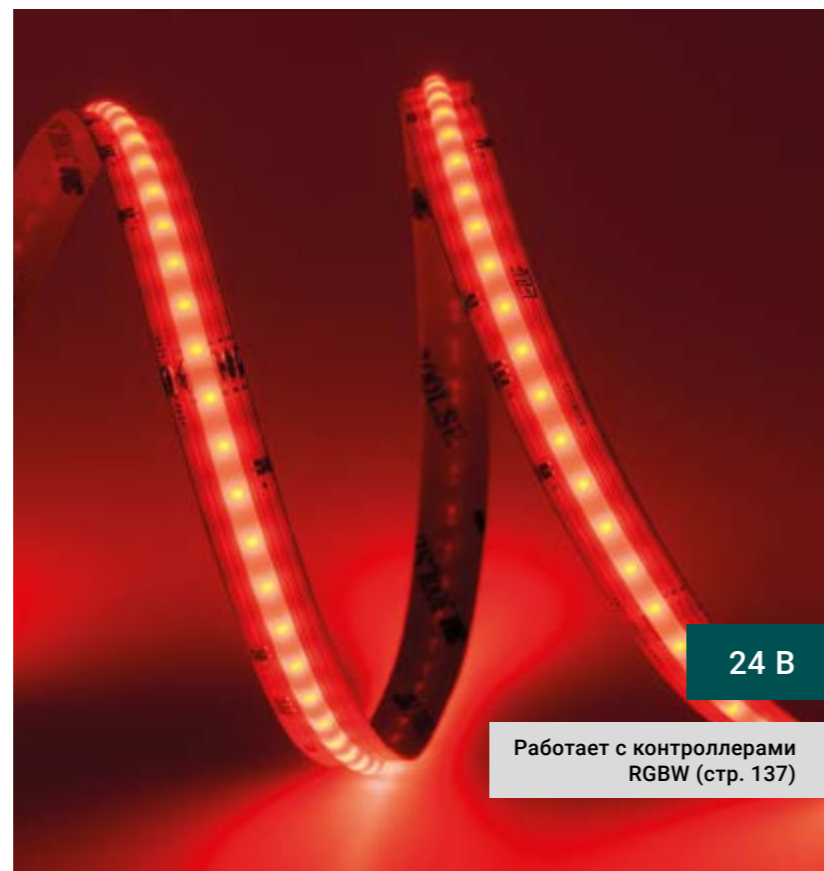

Модель	560 COB 12 RGBW 24
Кол-во светодиодов, шт./м	560
Напряжение питания, В	24
Мощность, Вт (5 м / 1 м)	75 / 15
Световой поток, лм/м (белый)	300
Цветопередача, CRI	>90
Тип светодиодов	COB
Степень защиты	IP20
Длина, мм	5000
Ширина, мм	12
Кратность реза, мм	100
Температура эксплуатации, °С	от -20 до +45
Гарантия, лет	3

Цвета свечения	Код товара
	У38367