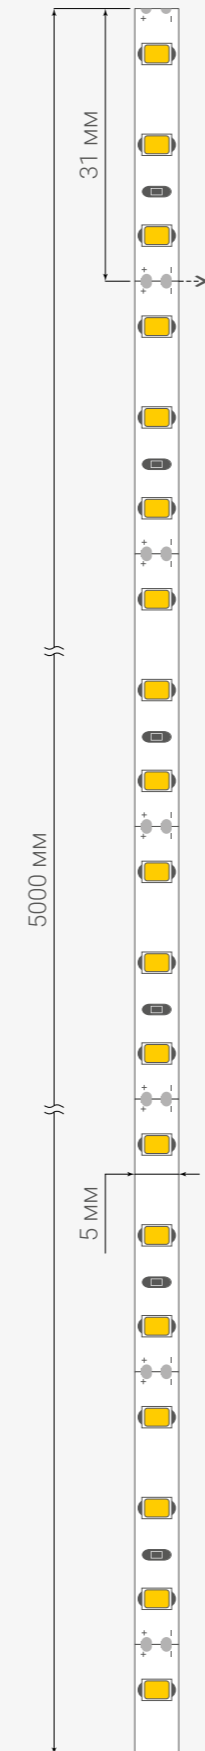

Светодиодные ленты для нестандартных решений

Подбирайте правильные ленты для сложных и узких мест.

elf-light

Ленты для нестандартных решений

96 SMD/M | 9.2 Вт/м

Модель	480 SMD 3014	
Кол-во светодиодов, шт./м	96	
Напряжение питания, В	12	
Мощность, Вт (5 м / 1 м)	46 / 9.2	
Световой поток, лм/м	850	
Энергоэффективность, лм/Вт	≥90	
Цветопередача, CRI	>80	
Тип светодиодов, SMD	3014	
Степень защиты	IP20	
Длина, мм	5000	
Ширина, мм	5	
Кратность реза, мм	31	
Температура эксплуатации, °С	от -20 до +45	
Гарантия, лет	2	
Цвета свечения	Код товара	
6500-7000 К	Белый	У23094