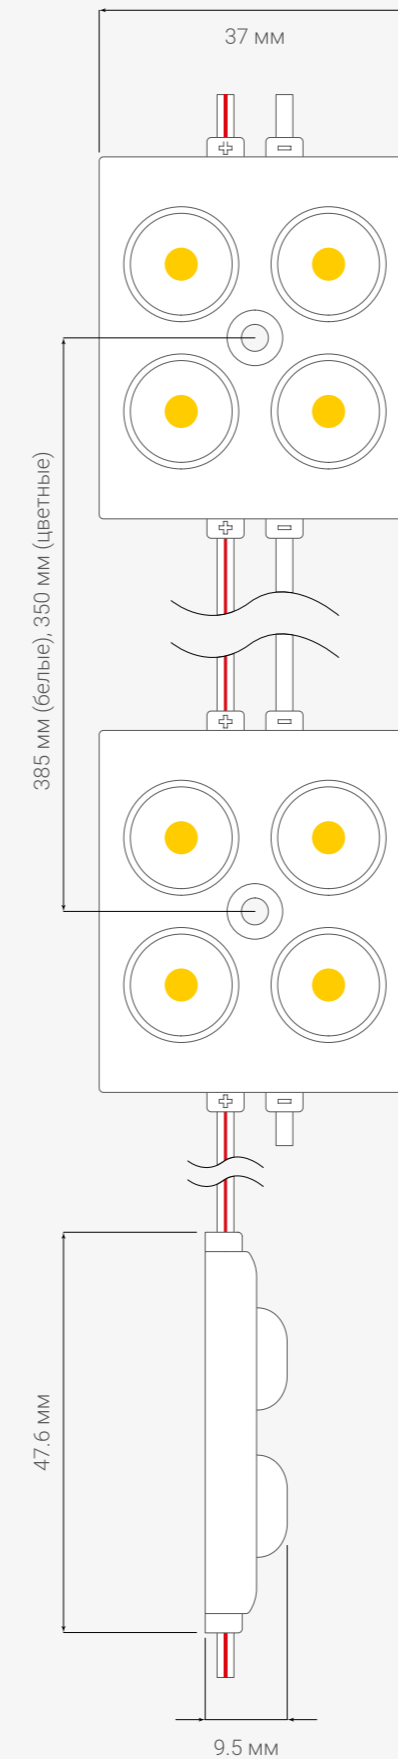

Модель	SOL+ 3
Тип и количество светодиодов, шт.	SMD 2835 / 3
Напряжение питания, В	12
Мощность, Вт (бел. / цветн.)	1.46 / 1.5
Световой поток, лм	210
Энергоэффективность, лм/Вт	≥150
Угол рассеивания	170°
Степень защиты	IP67
Глубина расположения, мм (мин. / макс.)	80 / 170
Макс. модулей, шт. (в линии / кольце)	10 / 20
Между центрами, мм	250
Масса модуля, г	14.0
Гарантия, лет	5
Количество в упаковке, шт.	100

Цвета свечения		Код товара
7000-8000 К	Белый	У27785
11000-12000 К	Холодный	У33203
Красный	56 лм	У33205
Зелёный	123 лм	У33204
Синий	30 лм	У33206