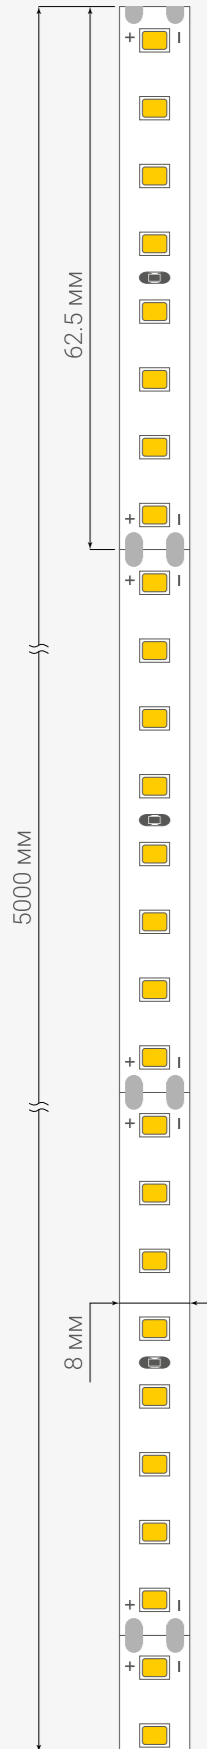

Модель	24128 PRO140
Кол-во светодиодов, шт./м	128
Напряжение питания, В	24
Мощность, Вт (5 м / 1 м)	60 / 12
Световой поток, лм/м	1700
Энергоэффективность, лм/Вт	≥140
Цветопередача, CRI	>80
Тип светодиодов, SMD	2835
Степень защиты	IP20
Длина, мм	5000
Ширина, мм	8
Кратность реза, мм	62.5
Температура эксплуатации, °С	от -25 до +45
Гарантия, лет	3

Цвета свечения		Код товара
2800-3300 К	Тёплый	У38882
4000-4500 К	Нейтральный	У38883
6500-7000 К	Белый	У38884

24 В

Модель	24176 PRO140
Кол-во светодиодов, шт./м	176
Напряжение питания, В	24
Мощность, Вт (5 м / 1 м)	80 / 16
Световой поток, лм/м	2300
Энергоэффективность, лм/Вт	≥140
Цветопередача, CRI	>80
Тип светодиодов, SMD	2835
Степень защиты	IP20
Длина, мм	5000
Ширина, мм	10
Кратность реза, мм	45.5
Температура эксплуатации, °С	от -25 до +45
Гарантия, лет	3

Цвета свечения		Код товара
2800-3300 К	Тёплый	У38885
4000-4500 К	Нейтральный	У38886
6500-7000 К	Белый	У38887

24 В