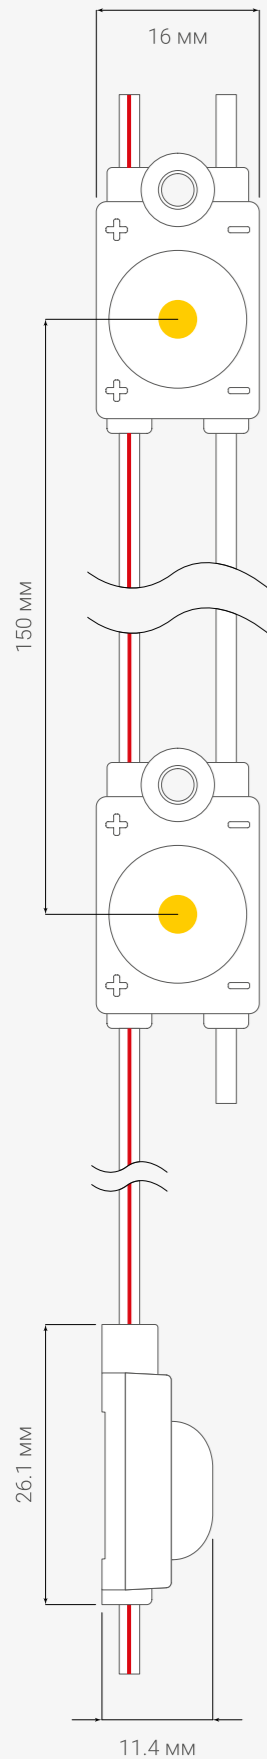

Модель	NOVA 1
Тип и количество светодиодов, шт.	SMD 2835 / 1
Напряжение питания, В	12
Мощность, Вт	0.36
Световой поток, лм	61
Энергоэффективность, лм/Вт	≥170
Угол рассеивания	175°
Степень защиты	IP67
Глубина расположения, мм (мин. / макс.)	60 / 100
Макс. модулей, шт. (в линии / кольце)	50 / 100
Между центрами, мм	150
Масса модуля, г	7.2
Гарантия, лет	5
Количество в упаковке, шт.	100

Цвета свечения		Код товара
7000-8000 К	Белый	У37760
11000-12000 К	Холодный	У37761

12 В

IP67

Модель	NOVA 2	
Тип и количество светодиодов, шт.	SMD 2835 / 2	SMD 2835 / 2
Напряжение питания, В	12	24
Мощность, Вт (бел. / цветн.)	0.72	0.72 / 1.0
Световой поток, лм	122	122
Энергоэффективность, лм/Вт	≥170	≥170
Угол рассеивания	175°	175°
Степень защиты	IP67	IP67
Глубина расположения, мм (мин. / макс.)	70 / 130	70 / 130
Макс. модулей, шт. (в линии / кольце)	20 / 40	50 / 100
Между центрами, мм	200	200
Масса модуля, г	11	11
Гарантия, лет	5	10
Количество в упаковке, шт.	100	100

Цвета свечения		Код товара	
7000-8000 К	Белый	У37762	У37764
11000-12000 К	Холодный	У37763	У37765
Красный	40 лм	—	У37766

12 В

24 В

IP67