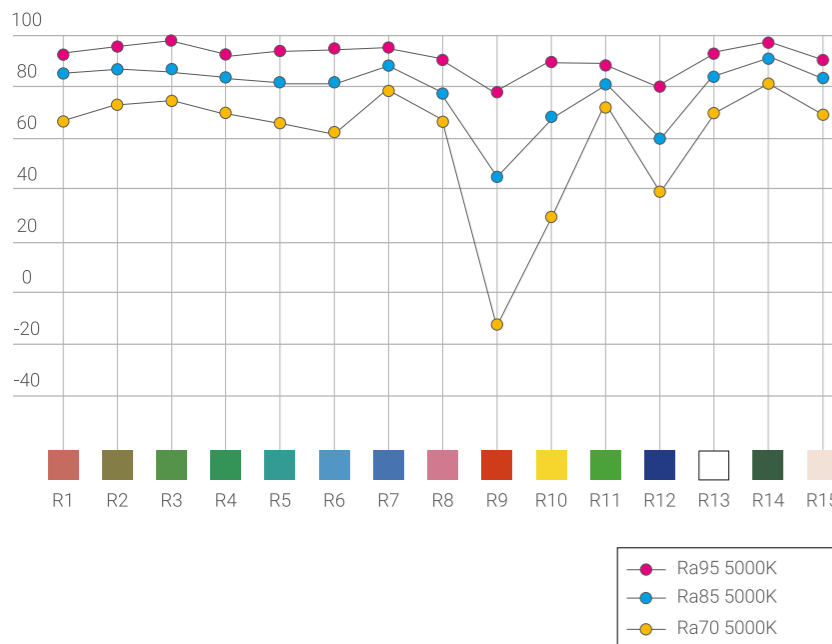

Индекс оценки среднего Ra

Ra — это среднее значение от R1 до R8; при проектировании светодиода с высоким CRI мы должны обращать внимание не только на среднее значение Ra, но и на насыщенность красного специального цвета R9 и среднее значение Ra (9–12) красного, желтого, зеленого, синего цветов.