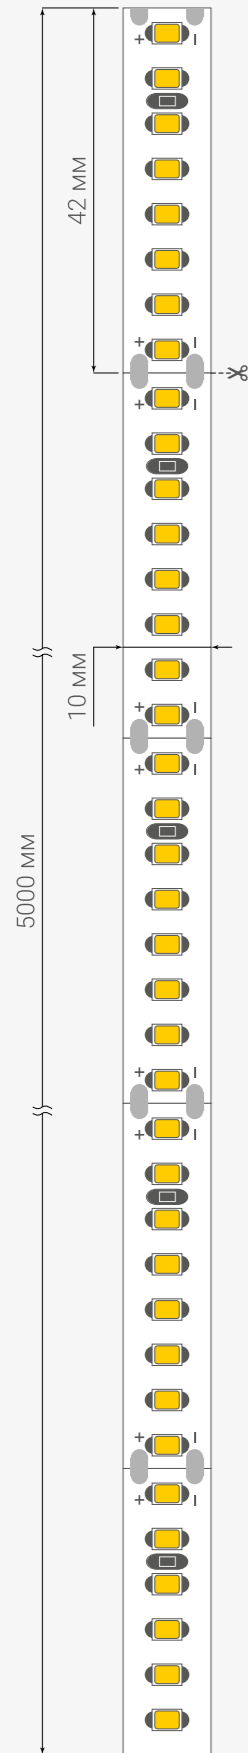

Модель	960 SMD 2835 XTR 24
Кол-во светодиодов, шт./м	192
Напряжение питания, В	24
Мощность, Вт (5 м / 1 м)	90 / 18
Световой поток, лм/м	3200
Энергоэффективность, лм/Вт	≥175
Цветопередача, CRI	>80
Тип светодиодов, SMD	2835
Степень защиты	IP20
Длина, мм	5000
Ширина, мм	10
Кратность реза, мм	42
Температура эксплуатации, °С	от -20 до +45
Гарантия, лет	2

Цвета свечения		Код товара
2800-3300 К	Тёплый	У37018
4000-4500 К	Нейтральный	У37017
6500-7000 К	Белый	У37016

Модель	960 SMD 2835 XTR 36
Кол-во светодиодов, шт./м	192
Напряжение питания, В	36
Мощность, Вт (5 м / 1 м)	90 / 18
Световой поток, лм/м	3200
Энергоэффективность, лм/Вт	≥175
Цветопередача, CRI	>80
Тип светодиодов, SMD	2835
Степень защиты	IP20
Длина, мм	5000
Ширина, мм	10
Кратность реза, мм	62.5
Температура эксплуатации, °С	от -20 до +45
Гарантия, лет	2

Цвета свечения		Код товара
2800-3300 К	Тёплый	У37030
4000-4500 К	Нейтральный	У37029
6500-7000 К	Белый	У37028