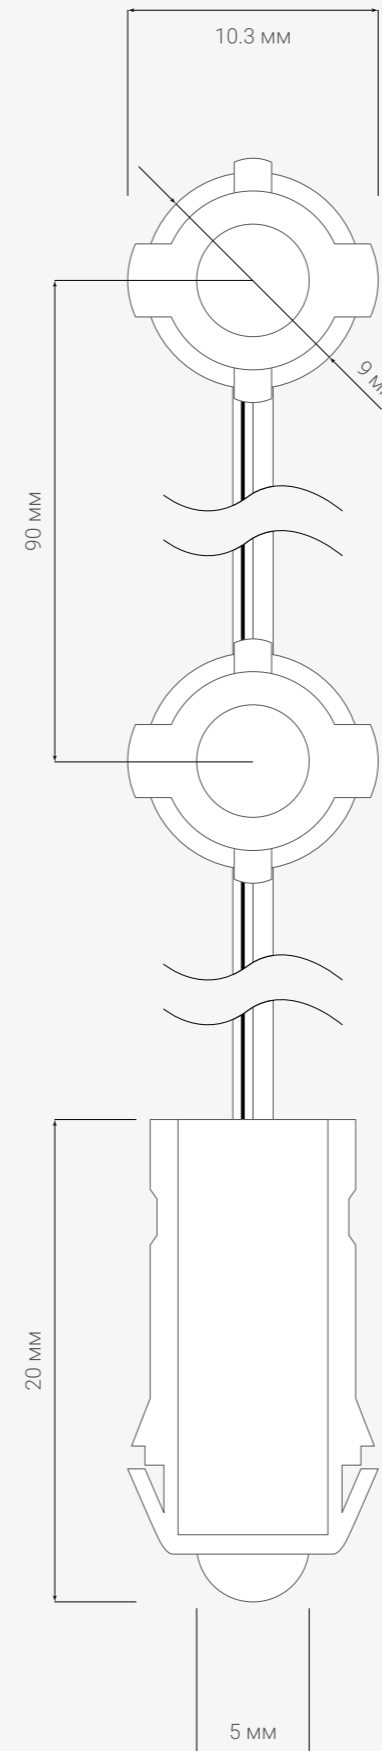

Светодиодные пиксели и видеомодули

Один продукт для проектов разного масштаба.

Светодиодные пиксели

Pixel 5

Модель	Pixel 5
Тип и количество светодиодов, шт.	DIP / 1
Напряжение питания, В	12
Мощность, Вт	0.11
Тип линзы	Прозрачная
Степень защиты	IP65
Макс. пикселей в цепи, шт.	50
Между центрами, мм	90
Масса пикселя, г	2.4
Гарантия, лет	1
Количество в упаковке, шт.	500

Цвета свечения	Код товара
6500-7000 К	Белый У28564
Красный	У28567
Зелёный	У28566
Синий	У28568
Жёлтый	У28565
Оранжевый	У38271
Розовый	У38270

12 В

IP65