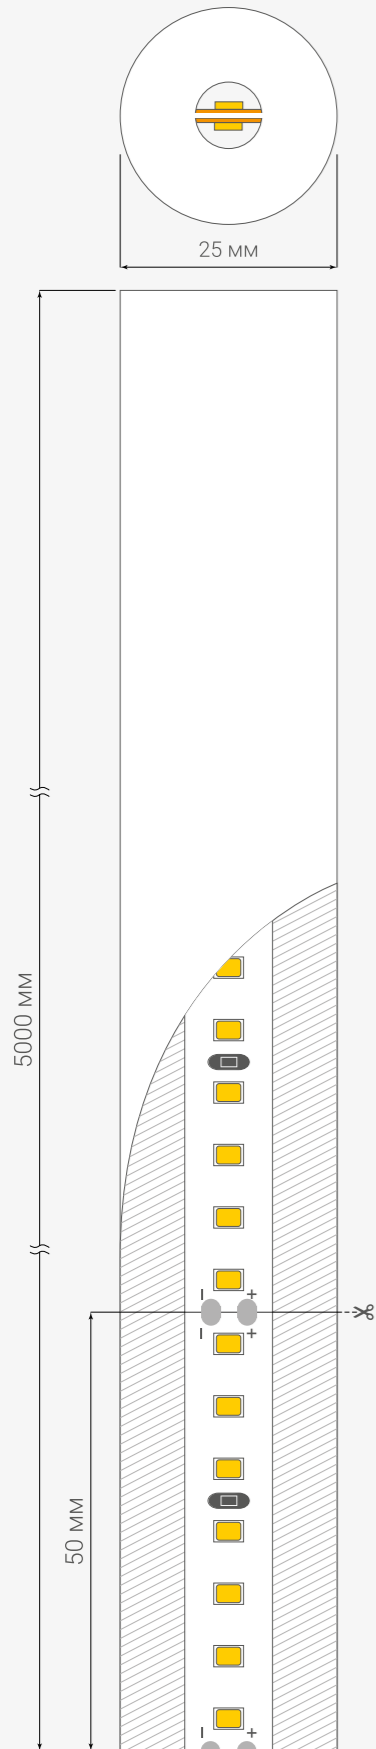

Модель	NL 360 25
Тип изгиба	Любой
Ширина неона, мм	25
Кол-во светодиодов, шт./м	280
Напряжение питания, В	24
Мощность, Вт (5 м / 1 м)	75 / 15
Световой поток, лм/м	1000
Тип светодиодов, SMD	2835
Степень защиты	IP68
Длина, мм	5000
Кратность реза, мм	50
Материал оболочки	Силикон
Температура эксплуатации, °С	от -25 до +40
Гарантия, лет	2

Цвета свечения		Код товара
4000-4500 К	Нейтральный	У38314
6500-7000 К	Белый	У38313

Модель	NL 360 25 Fix
Тип изгиба	Любой
Ширина неона, мм	25
Кол-во светодиодов, шт./м	280
Напряжение питания, В	24
Мощность, Вт (2.5 м / 1 м)	37.5 / 15
Световой поток, лм/м	1000
Тип светодиодов, SMD	2835
Степень защиты	IP68
Длина, мм	2500
Кратность реза, мм	50
Материал оболочки	Силикон
Температура эксплуатации, °С	от -25 до +40
Гарантия, лет	2

Цвета свечения		Код товара
4000-4500 К	Нейтральный	У38327
6500-7000 К	Белый	У38326