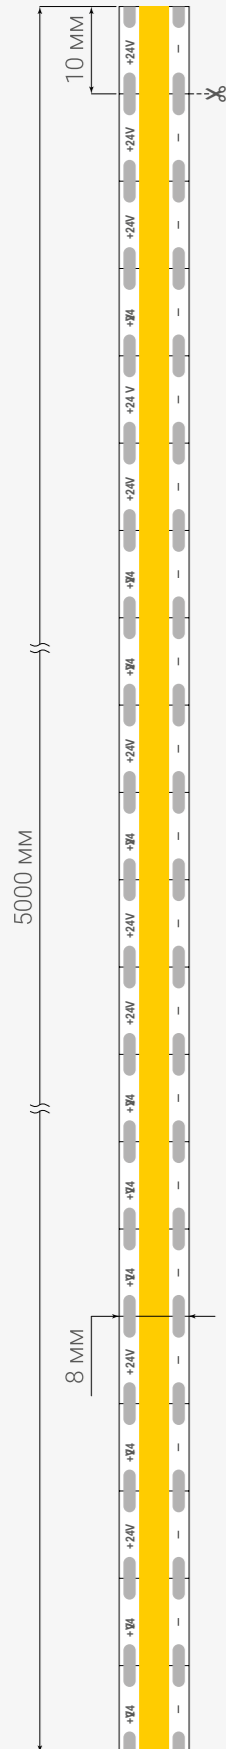

Модель	600 COB 8 24	
Кол-во светодиодов, шт./м	600	
Напряжение питания, В	24	
Мощность, Вт (5 м / 1 м)	40 / 8	
Световой поток, лм/м	640	
Энергоэффективность, лм/Вт	≥75	
Цветопередача, CRI	>90	
Тип светодиодов	COB	
Степень защиты	IP20	
Длина, мм	5000	
Ширина, мм	8	
Кратность реза, мм	10	
Температура эксплуатации, °С	от -20 до +45	
Гарантия, лет	3	
Цвета свечения	Код товара	
4000-4500 К	Нейтральный	У38362
6500-7000 К	Белый	У38363

Модель	608 COB 10 CCT 24	
Кол-во светодиодов, шт./м	608	
Напряжение питания, В	24	
Мощность, Вт (5 м / 1 м)	75 / 15	
Световой поток, лм/м	1200	
Энергоэффективность, лм/Вт	≥80	
Цветопередача, CRI	>90	
Тип светодиодов	COB	
Степень защиты	IP20	
Длина, мм	5000	
Ширина, мм	10	
Кратность реза, мм	26.2	
Температура эксплуатации, °С	от -20 до +45	
Гарантия, лет	3	
Цвета свечения	Код товара	
2700-6500 К	CCT	У38366

Работает с контроллером CCT (Код У38457, стр. 140)