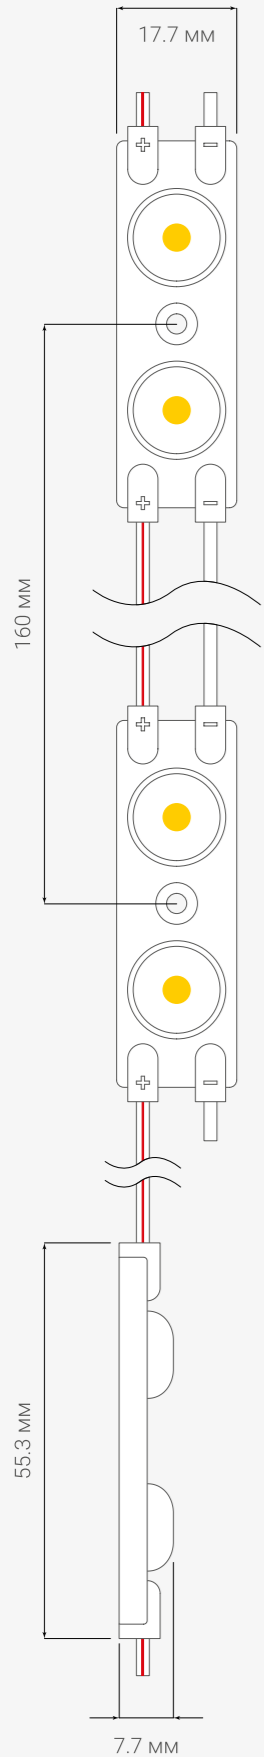

Модель	VIVO+ II PRO	
Тип и количество светодиодов, шт.	SMD 2835 / 2	
Напряжение питания, В	12	
Мощность, Вт	1.0	
Световой поток, лм	90	
Энергоэффективность, лм/Вт	≥90	
Угол рассеивания	170°	
Степень защиты	IP67	
Глубина расположения, мм (мин. / макс.)	80 / 120	
Макс. модулей, шт. (в линии / кольце)	20 / 40	
Между центрами, мм	160	
Масса модуля, г	9.6	
Гарантия, лет	5	
Количество в упаковке, шт.	100	
Цвета свечения	Код товара	
7000-8000 К	Белый	У38275

Модель	VIVO+ III PRO	
Тип и количество светодиодов, шт.	SMD 2835 / 3	
Напряжение питания, В	12	
Мощность, Вт	1.5	
Световой поток, лм	135	
Энергоэффективность, лм/Вт	≥90	
Угол рассеивания	170°	
Степень защиты	IP67	
Глубина расположения, мм (мин. / макс.)	110 / 140	
Макс. модулей, шт. (в линии / кольце)	20 / 40	
Между центрами, мм	220	
Масса модуля, г	13.7	
Гарантия, лет	5	
Количество в упаковке, шт.	100	
Цвета свечения	Код товара	
7000-8000 К	Белый	У38276