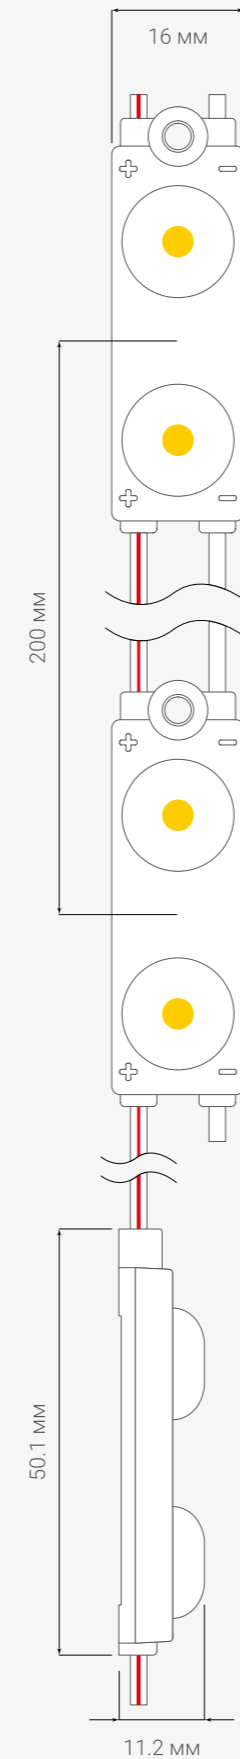

Модель	NOVA 1
Тип и количество светодиодов, шт.	SMD 2835 / 1
Напряжение питания, В	12
Мощность, Вт	0.36
Световой поток, лм	61
Энергоэффективность, лм/Вт	≥170
Угол рассеивания	175°
Степень защиты	IP67
Глубина расположения, мм (мин. / макс.)	60 / 100
Макс. модулей, шт. (в линии / кольце)	50 / 100
Между центрами, мм	150
Масса модуля, г	7.2
Гарантия, лет	5
Количество в упаковке, шт.	100

Цвета свечения		Код товара
7000-8000 К	Белый	У37760
11000-12000 К	Холодный	У37761

12 В

IP67

Модель	NOVA 2	
Тип и количество светодиодов, шт.	SMD 2835 / 2	SMD 2835 / 2
Напряжение питания, В	12	24
Мощность, Вт (бел. / цветн.)	0.72	0.72 / 1.0
Световой поток, лм	122	122
Энергоэффективность, лм/Вт	≥170	≥170
Угол рассеивания	175°	175°
Степень защиты	IP67	IP67
Глубина расположения, мм (мин. / макс.)	70 / 130	70 / 130
Макс. модулей, шт. (в линии / кольце)	20 / 40	50 / 100
Между центрами, мм	200	200
Масса модуля, г	11	11
Гарантия, лет	5	10
Количество в упаковке, шт.	100	100

Цвета свечения		Код товара	
7000-8000 К	Белый	У37762	У37764
11000-12000 К	Холодный	У37763	У37765
Красный	40 лм	—	У37766

12 В

24 В

IP67