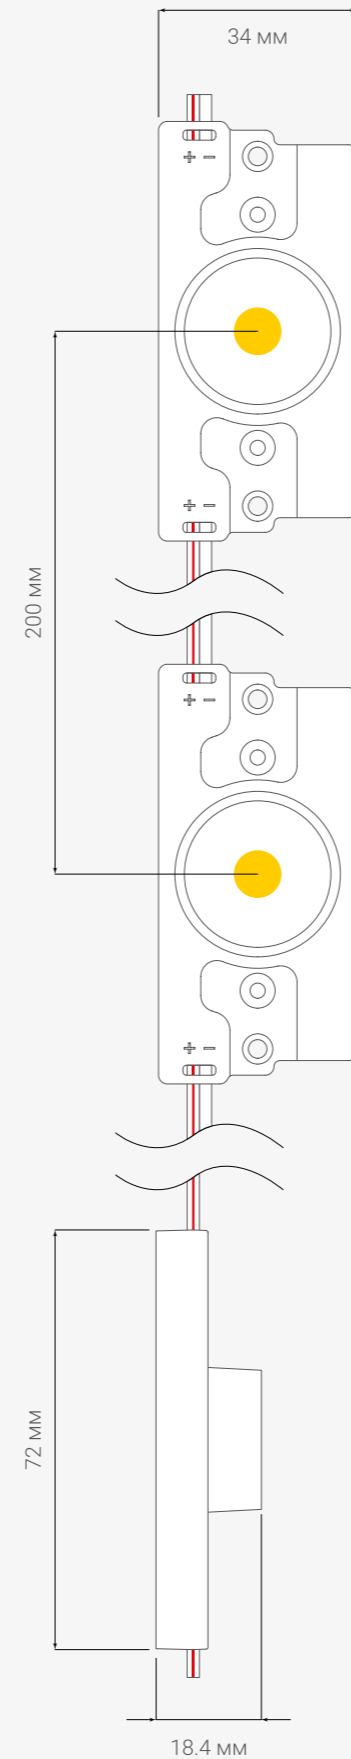

Торцевые  
светодиодные модули

Направленная линза и высокая мощность.

Модель	<b>EDGE 200</b>	
Тип и количество светодиодов, шт.	<b>SMD 3030 / 1</b>	
Напряжение питания, В	<b>12</b>	
Мощность, Вт	<b>2.5</b>	
Световой поток, лм	<b>200</b>	
Энергоэффективность, лм/Вт	<b>≥80</b>	
Угол рассеивания	<b>18×40°</b>	
Степень защиты	<b>IP67</b>	
Толщина корпуса, мм (мин. / макс.)	<b>120 / 300</b>	
Макс. модулей, шт. (в линии / кольце)	<b>20 / 40</b>	
Между центрами, мм	<b>150</b>	
Масса модуля, г	<b>9.5</b>	
Гарантия, лет	<b>5</b>	
Количество в упаковке, шт.	<b>100</b>	
Цвета свечения	Код товара	
6500-7000 К	Белый	Y24025