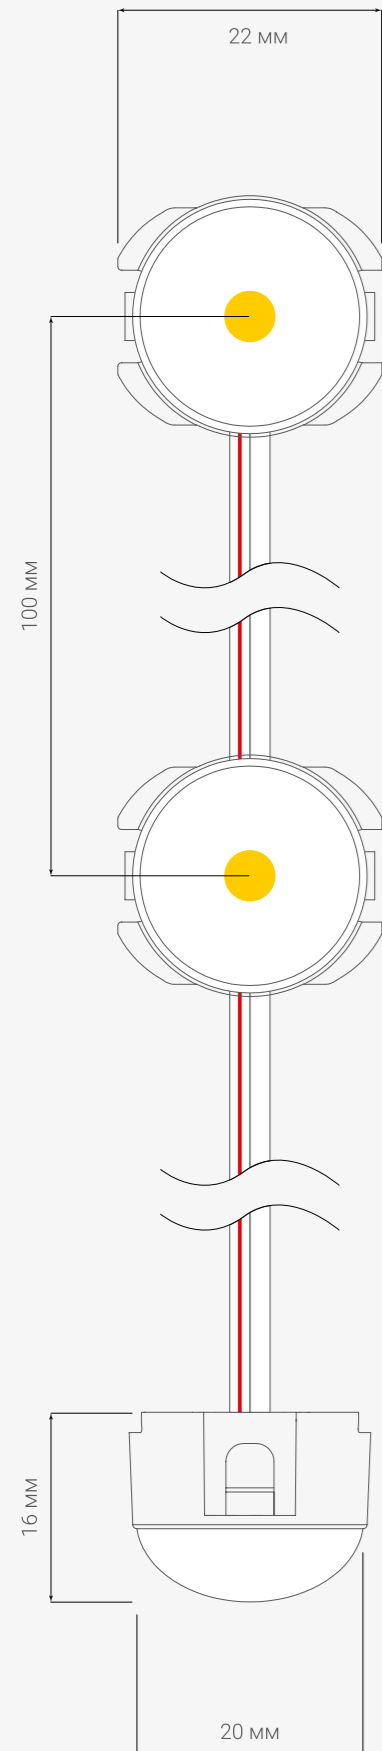

Pixel 20

Модель	SM5-W	Pixel 20
Тип и количество светодиодов, шт.	SMD 5050 / 1	SMD 5050 / 1
Напряжение питания, В	12	12
Мощность, Вт	0.2	0.2
Тип линзы	Матовая	Матовая
Степень защиты	IP65	IP65
Макс. пикселей в цепи, шт.	30	30
Между центрами, мм	100	100
Масса пикселя, г	5	5
Гарантия, лет	5	2
Количество в упаковке, шт.	450	450

Цвета свечения	Код товара		
4000-4500 К	Нейтральный	—	У38268
5000-6000 К	Белый	У33395	У31611
Красный	—	—	У31613
Зелёный	—	—	У38265
Жёлтый	—	—	У38269
Оранжевый	—	—	У38267
Розовый	—	—	У38266

Pixel 8 RGB SM

Модель	Pixel 8 SM
Тип и количество светодиодов, шт.	DIP RGB / 1
Напряжение питания, В	5
Мощность, Вт	0.3
Тип линзы	Матовая
Степень защиты	IP65
Макс. модулей в цепи, шт.	50
Между центрами, мм	80
Масса модуля, г	6.7
Гарантия, лет	1
Количество в упаковке, шт.	500

Цвета свечения	Код товара
RGB SM (управляемый)	У27705