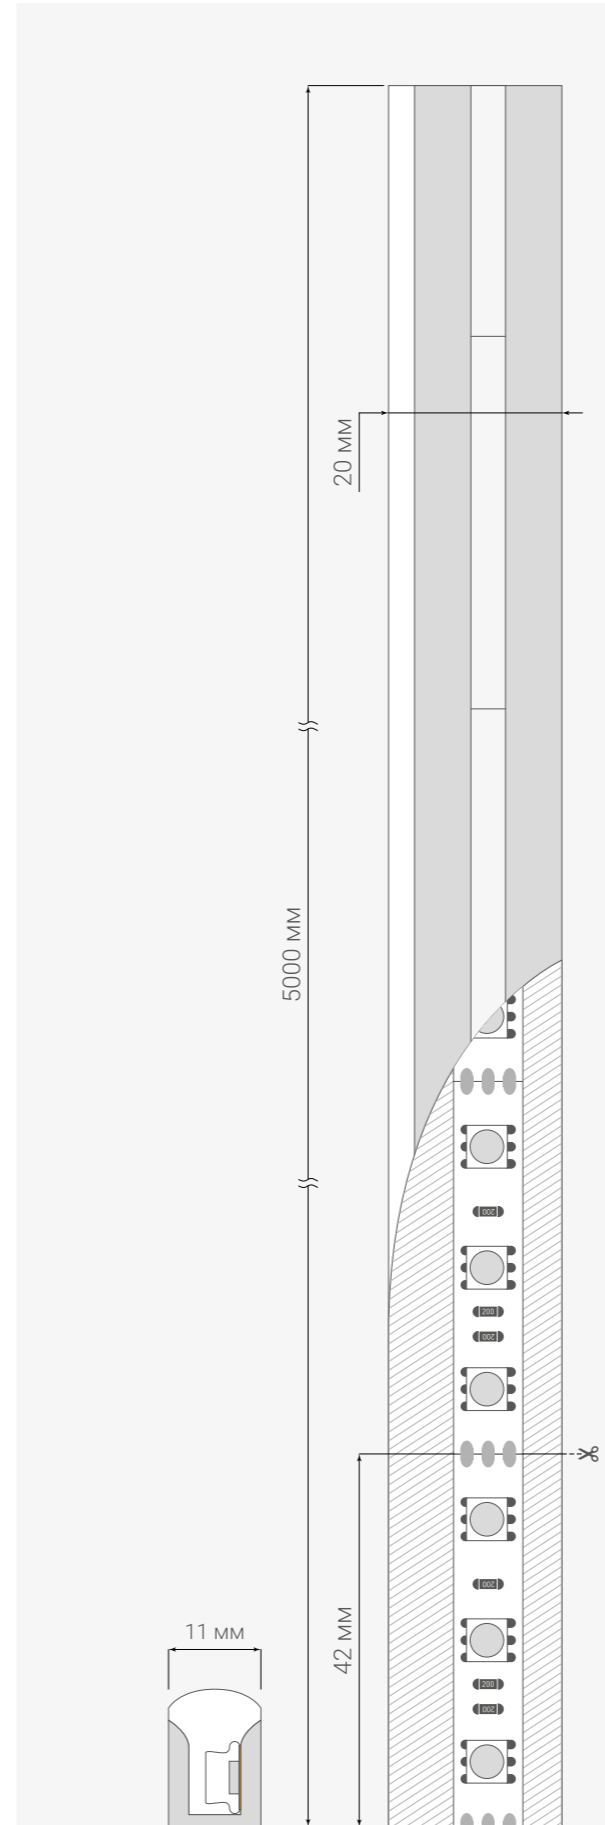

Модель	NL 11 side
Тип изгиба	Боковой
Ширина неона, мм	11
Кол-во светодиодов, шт./м	120
Напряжение питания, В	12
Мощность, Вт (5 м / 1 м)	60 / 12
Световой поток, лм/м	600
Тип светодиодов, SMD	2835
Степень защиты	IP68
Длина, мм	5000
Кратность реза, мм	25
Материал оболочки	Силикон
Температура эксплуатации, °C	от -25 до +40
Гарантия, лет	2

Цвета свечения	Код товара
6500-7000 К Белый	У25575
Красный	У25577
Зелёный	У25579
Синий	У25576
Жёлтый	У25578
Оранжевый	У25574
Розовый	У25580