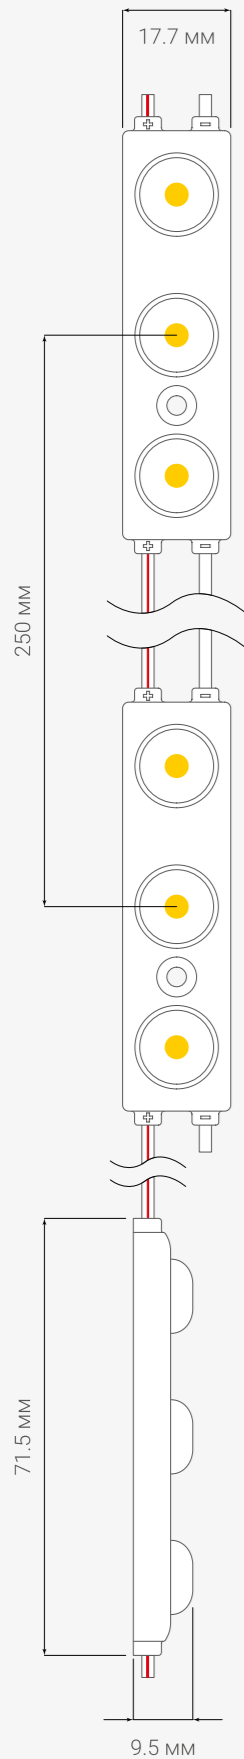

Модель	SOL+ 3
Тип и количество светодиодов, шт.	SMD 2835 / 3
Напряжение питания, В	12
Мощность, Вт (бел. / цветн.)	1.46 / 1.5
Световой поток, лм	210
Энергоэффективность, лм/Вт	≥150
Угол рассеивания	170°
Степень защиты	IP67
Глубина расположения, мм (мин. / макс.)	80 / 170
Макс. модулей, шт. (в линии / кольце)	10 / 20
Между центрами, мм	250
Масса модуля, г	14.0
Гарантия, лет	5
Количество в упаковке, шт.	100

Цвета свечения		Код товара
7000-8000 К	Белый	У27785
11000-12000 К	Холодный	У33203
Красный	56 лм	У33205
Зелёный	123 лм	У33204
Синий	30 лм	У33206

Модель	SOL+ 4
Тип и количество светодиодов, шт.	SMD 2835 / 4
Напряжение питания, В	12
Мощность, Вт (бел. / цветн.)	1.91 / 2.0
Световой поток, лм	280
Энергоэффективность, лм/Вт	≥150
Угол рассеивания	170°
Степень защиты	IP67
Глубина расположения, мм (мин. / макс.)	90 / 250
Макс. модулей, шт. (в линии / кольце)	10 / 20
Между центрами, мм (бел. / цветн.)	385 / 350
Масса модуля, г	18.2
Гарантия, лет	5
Количество в упаковке, шт.	100

Цвета свечения		Код товара
7000-8000 К	Белый	У27786
11000-12000 К	Холодный	У33207
Красный	74 лм	У33208