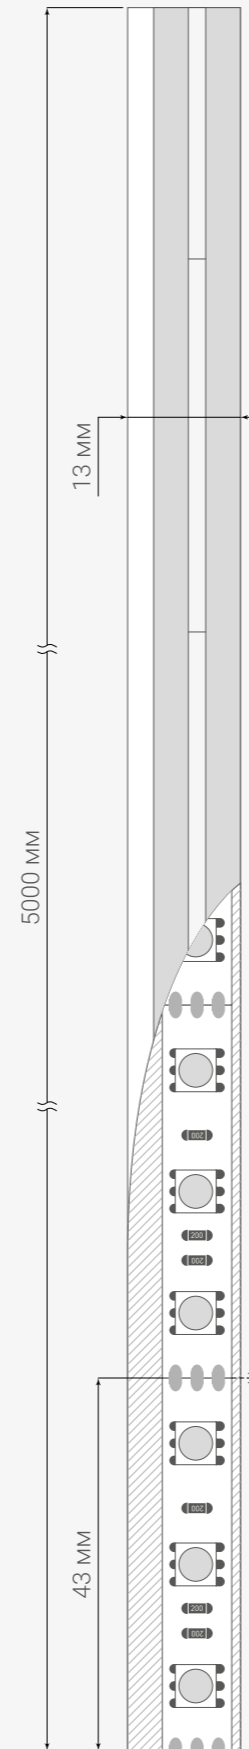

Модель	NL 6 side in WS
Тип изгиба	Боковой
Ширина неона, мм	6
Кол-во светодиодов, шт./м	90
Напряжение питания, В	12
Мощность, Вт (5 м / 1 м)	75 / 15
Тип светодиодов, SMD	4040
Степень защиты	IP53
Длина, мм	5000
Кратность реза, мм	33
Материал оболочки	Силикон
Температура эксплуатации, °C	от -25 до +40
Гарантия, лет	1

Цвета свечения	Код товара
	RGB WS У33994

Работает с контроллерами SM-control (стр. 147)

Модель	NL 8 side in WS
Тип изгиба	Боковой
Ширина неона, мм	8
Кол-во светодиодов, шт./м	76
Напряжение питания, В	12
Мощность, Вт (5 м / 1 м)	75 / 15
Тип светодиодов, SMD	4040
Степень защиты	IP53
Длина, мм	5000
Кратность реза, мм	43
Материал оболочки	Силикон
Температура эксплуатации, °C	от -25 до +40
Гарантия, лет	1

Цвета свечения	Код товара
	RGB WS У33995

Работает с контроллерами SM-control (стр. 147)