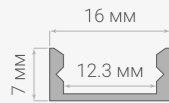

Профиль
Код Y24749

Клипсы (20 шт.)
Код Y24748

Рассеиватель матовый
Код Y24752

Заглушка глухая
Код Y24750

Заглушка с отверстием
Код Y24751