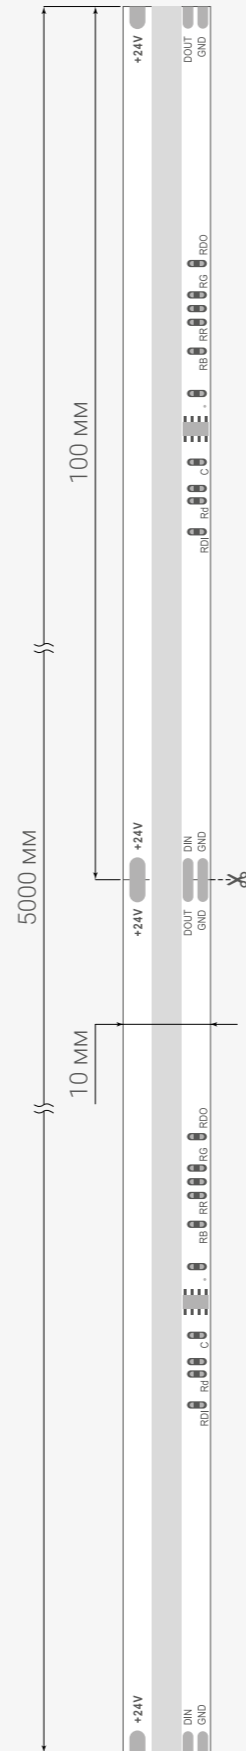

Модель	576 COB 10 CCTF 24
Кол-во светодиодов, шт./м	576
Напряжение питания, В	24
Мощность, Вт (5 м / 1 м)	45 / 9
Световой поток, лм/м	400
Энергоэффективность, лм/Вт	≥45
Цветопередача, CRI	>90
Тип светодиодов	COB
Степень защиты	IP20
Длина, мм	5000
Ширина, мм	10
Кратность реза, мм	83.5
Температура эксплуатации, °С	от -20 до +45
Гарантия, лет	3

Цвета свечения	Код товара
2700-6500 К CCT +IC	У38370