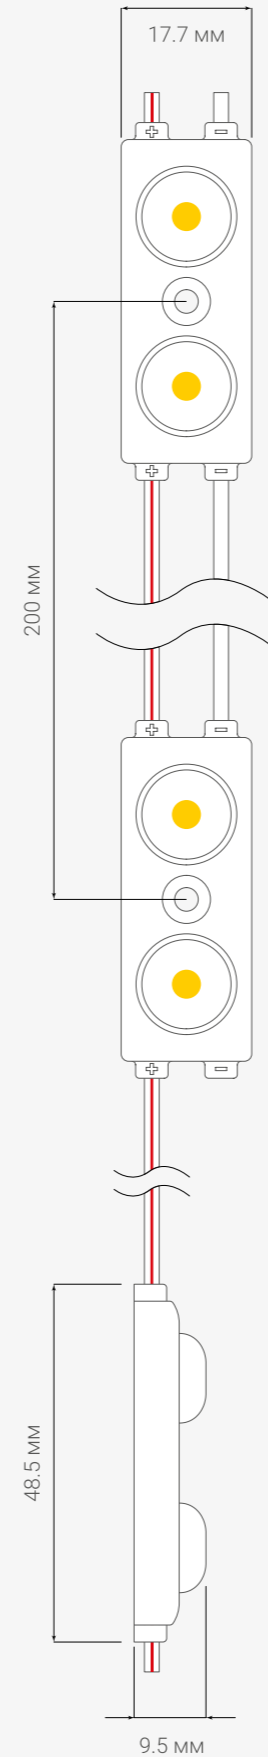

Модель	SOL+ 1
Тип и количество светодиодов, шт.	SMD 2835 / 1
Напряжение питания, В	12
Мощность, Вт (бел. / цветн.)	0.47 / 0.5
Световой поток, лм	70
Энергоэффективность, лм/Вт	≥150
Угол рассеивания	170°
Степень защиты	IP67
Глубина расположения, мм (мин. / макс.)	60 / 100
Макс. модулей, шт. (в линии / кольце)	20 / 40
Между центрами, мм (бел. / цветн.)	150 / 130
Масса модуля, г	7.4
Гарантия, лет	5
Количество в упаковке, шт.	100

Цвета свечения	Код товара
2500-3500 К Тёплый	У33192
4000-4500 К Нейтральный	У35214
7000-8000 К Белый	У27783
11000-12000 К Холодный	У33191
Красный 19 лм	У33195
Зелёный 41 лм	У33194
Синий 10 лм	У33196
Жёлтый 35 лм	У33193