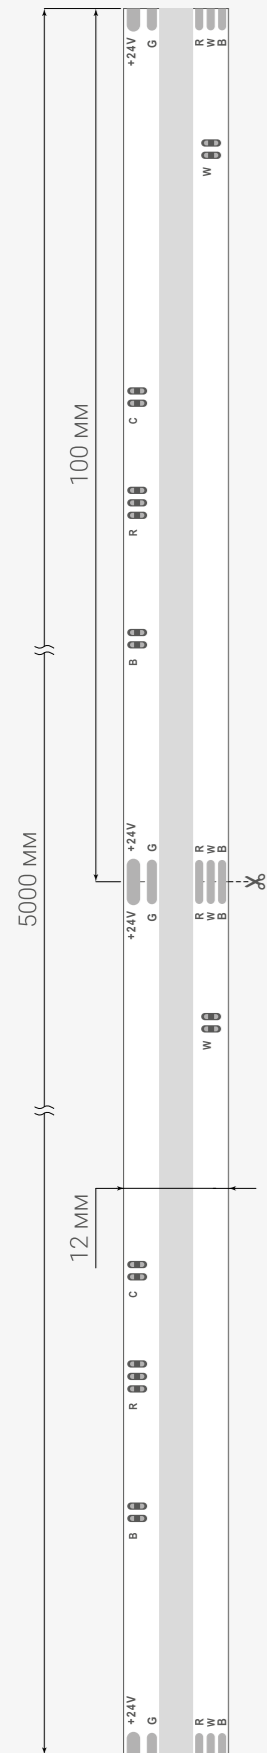

Модель	560 COB 12 RGBW 24
Кол-во светодиодов, шт./м	560
Напряжение питания, В	24
Мощность, Вт (5 м / 1 м)	75 / 15
Световой поток, лм/м (белый)	300
Цветопередача, CRI	>90
Тип светодиодов	COB
Степень защиты	IP20
Длина, мм	5000
Ширина, мм	12
Кратность реза, мм	100
Температура эксплуатации, °С	от -20 до +45
Гарантия, лет	3

Цвета свечения	Код товара
	У38367

Модель	840 COB 12 RGBW 24
Кол-во светодиодов, шт./м	840
Напряжение питания, В	24
Мощность, Вт (5 м / 1 м)	90 / 18
Световой поток, лм/м (белый)	350
Цветопередача, CRI	>90
Тип светодиодов	COB
Степень защиты	IP20
Длина, мм	5000
Ширина, мм	12
Кратность реза, мм	33.3
Температура эксплуатации, °С	от -20 до +45
Гарантия, лет	3

Цвета свечения	Код товара
	У38368