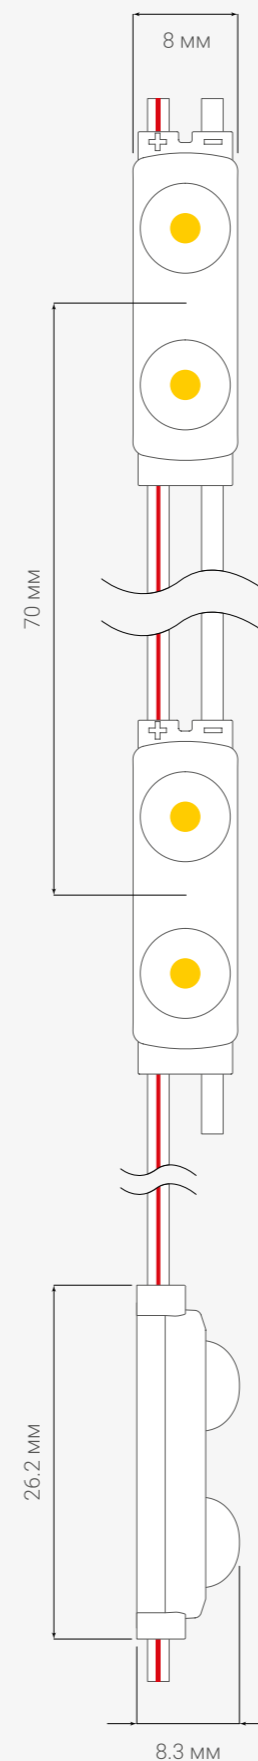

Модель	SOL+ micro 1	
Тип и количество светодиодов, шт.	SMD 2835 / 1	
Напряжение питания, В	12	
Мощность, Вт (бел. / цветн.)	0.23 / 0.36	
Световой поток, лм	36	
Энергоэффективность, лм/Вт	≥160	
Угол рассеивания	140°	
Степень защиты	IP67	
Глубина расположения, мм (мин. / макс.)	30 / 70	
Макс. модулей, шт. (в линии / кольце)	50 / 100	
Между центрами, мм	40	
Масса модуля, г	1.1	
Гарантия, лет	5	
Количество в упаковке, шт.	100	
Цвета свечения	Код товара	
7000-8000 К	Белый	У37771
11000-12000 К	Холодный	У37772
Красный	6 лм	У37773

12 В

IP67

Модель	SOL+ micro 2	
Тип и количество светодиодов, шт.	SMD 2835 / 2	
Напряжение питания, В	12	
Мощность, Вт (бел. / цветн.)	0.50 / 0.72	
Световой поток, лм	80	
Энергоэффективность, лм/Вт	≥160	
Угол рассеивания	140°	
Степень защиты	IP67	
Глубина расположения, мм (мин. / макс.)	40 / 90	
Макс. модулей, шт. (в линии / кольце)	50 / 100	
Между центрами, мм	70	
Масса модуля, г	2.5	
Гарантия, лет	5	
Количество в упаковке, шт.	100	
Цвета свечения	Код товара	
7000-8000 К	Белый	У37774
11000-12000 К	Холодный	У37775
Красный	12 лм	У37776

12 В

IP67