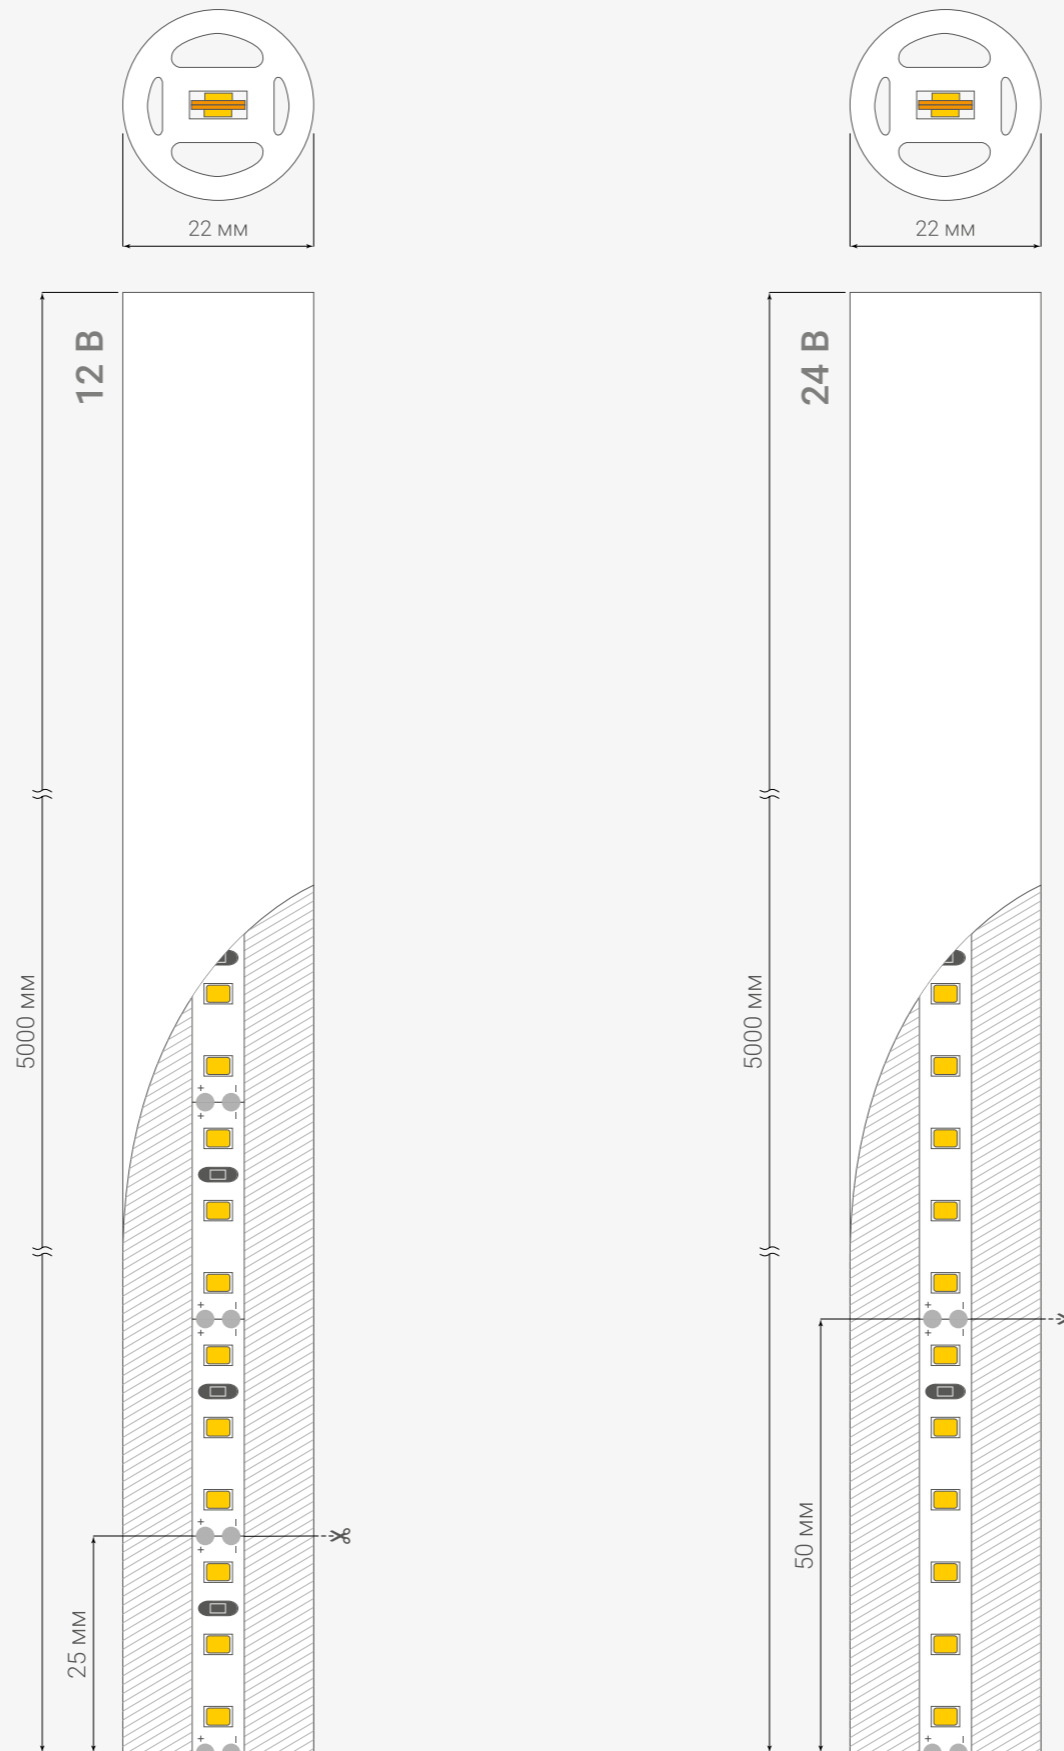

Модель	NL 360 22 12	NL 360 22 24
Тип изгиба	Любой	Любой
Ширина неона, мм	22	22
Кол-во светодиодов, шт./м	240	240
Напряжение питания, В	12	24
Мощность, Вт (5 м / 1 м)	120 / 24	120 / 24
Световой поток, лм/м	1220	1220
Тип светодиодов, SMD	2835	2835
Степень защиты	IP68	IP68
Длина, мм	5000	5000
Кратность реза, мм	25	50
Материал оболочки	Силикон	Силикон
Температура эксплуатации, °С	от -25 до +40	от -25 до +40
Гарантия, лет	2	2

Цвета свечения		Код товара	
4000-4500 К	Нейтральный	У38304	У38306
6500-7000 К	Белый	У38303	У38305