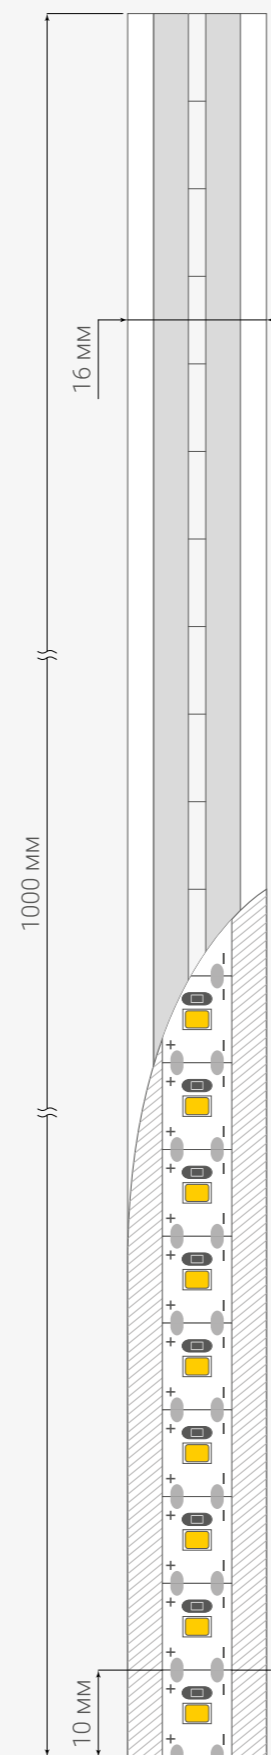

Модель	PVC NL side in 6	PVC NL side in 8
Тип изгиба	Боковой	Боковой
Ширина неона, мм	6	8
Кол-во светодиодов, шт./м	100	100
Напряжение питания, В	12	12
Мощность, Вт/м	9	9
Световой поток, лм/м	300	300
Тип светодиодов, SMD	2835	2835
Степень защиты	IP53	IP53
Длина, мм	1000	1000
Кратность реза, мм	10	10
Материал оболочки	PVC	PVC
Температура эксплуатации, °C	от -25 до +40	от -25 до +40
Гарантия, лет	1	1

Цвета свечения		Код товара	
2800-3300 К	Тёплый	У35084	У35093
4000-4500 К	Нейтральный	У38221	У38224
6500-7000 К	Белый	У35083	У35092
Красный		У35085	У35094
Зелёный		У35089	У35098
Голубой		У35087	У35096
Синий		У35088	У35097
Лим. жёлтый		У36692	У36694
Оранжевый		У35090	У35099
Розовый		У35091	У35100
Фиолетовый		У38219	У38222