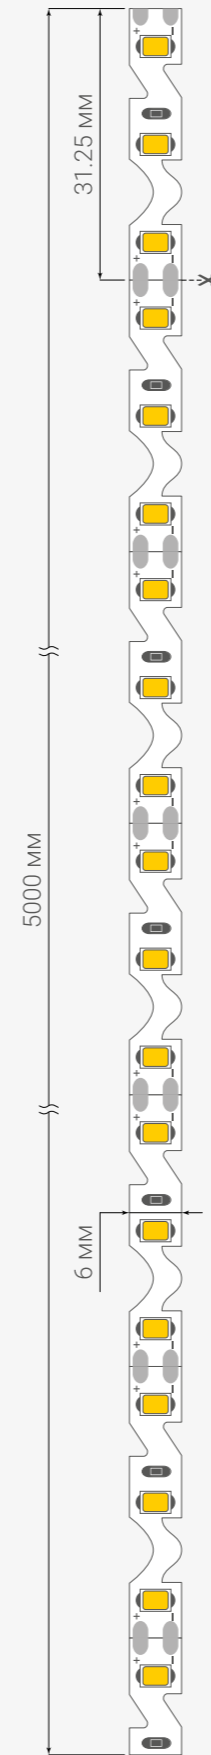

Модель	300 SMD 2835 Zig zag	
Кол-во светодиодов, шт./м	60	
Напряжение питания, В	12	
Мощность, Вт (5 м / 1 м)	36 / 7.2	
Световой поток, лм/м	800	
Энергоэффективность, лм/Вт	≥110	
Цветопередача, CRI	>70	
Тип светодиодов, SMD	2835	
Степень защиты	IP20	
Длина, мм	5000	
Ширина, мм	6	
Кратность реза, мм	50	
Температура эксплуатации, °C	от -20 до +45	
Гарантия, лет	2	
Цвета свечения	Код товара	
6500-7000 К	Белый	У23092

12 В

Модель	480 SMD 2835 Zig zag Lo	
Кол-во светодиодов, шт./м	96	
Напряжение питания, В	12	
Мощность, Вт (5 м / 1 м)	30 / 6	
Световой поток, лм/м	600	
Энергоэффективность, лм/Вт	≥100	
Цветопередача, CRI	>80	
Тип светодиодов, SMD	2835	
Степень защиты	IP20	
Длина, мм	5000	
Ширина, мм	6	
Кратность реза, мм	31.25	
Температура эксплуатации, °C	от -20 до +45	
Гарантия, лет	2	
Цвета свечения	Код товара	
4000-4500 К	Нейтральный	У38168
6500-7000 К	Белый	У34517
Красный		У34518
Зелёный		У34519
Синий		У34520
Жёлтый		У34521
Розовый		У34522

12 В