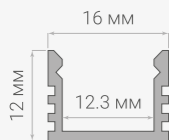

Профиль
Код Y29685

Рассеиватель матовый
Код Y29686

Заглушка универсальная
Код Y29687