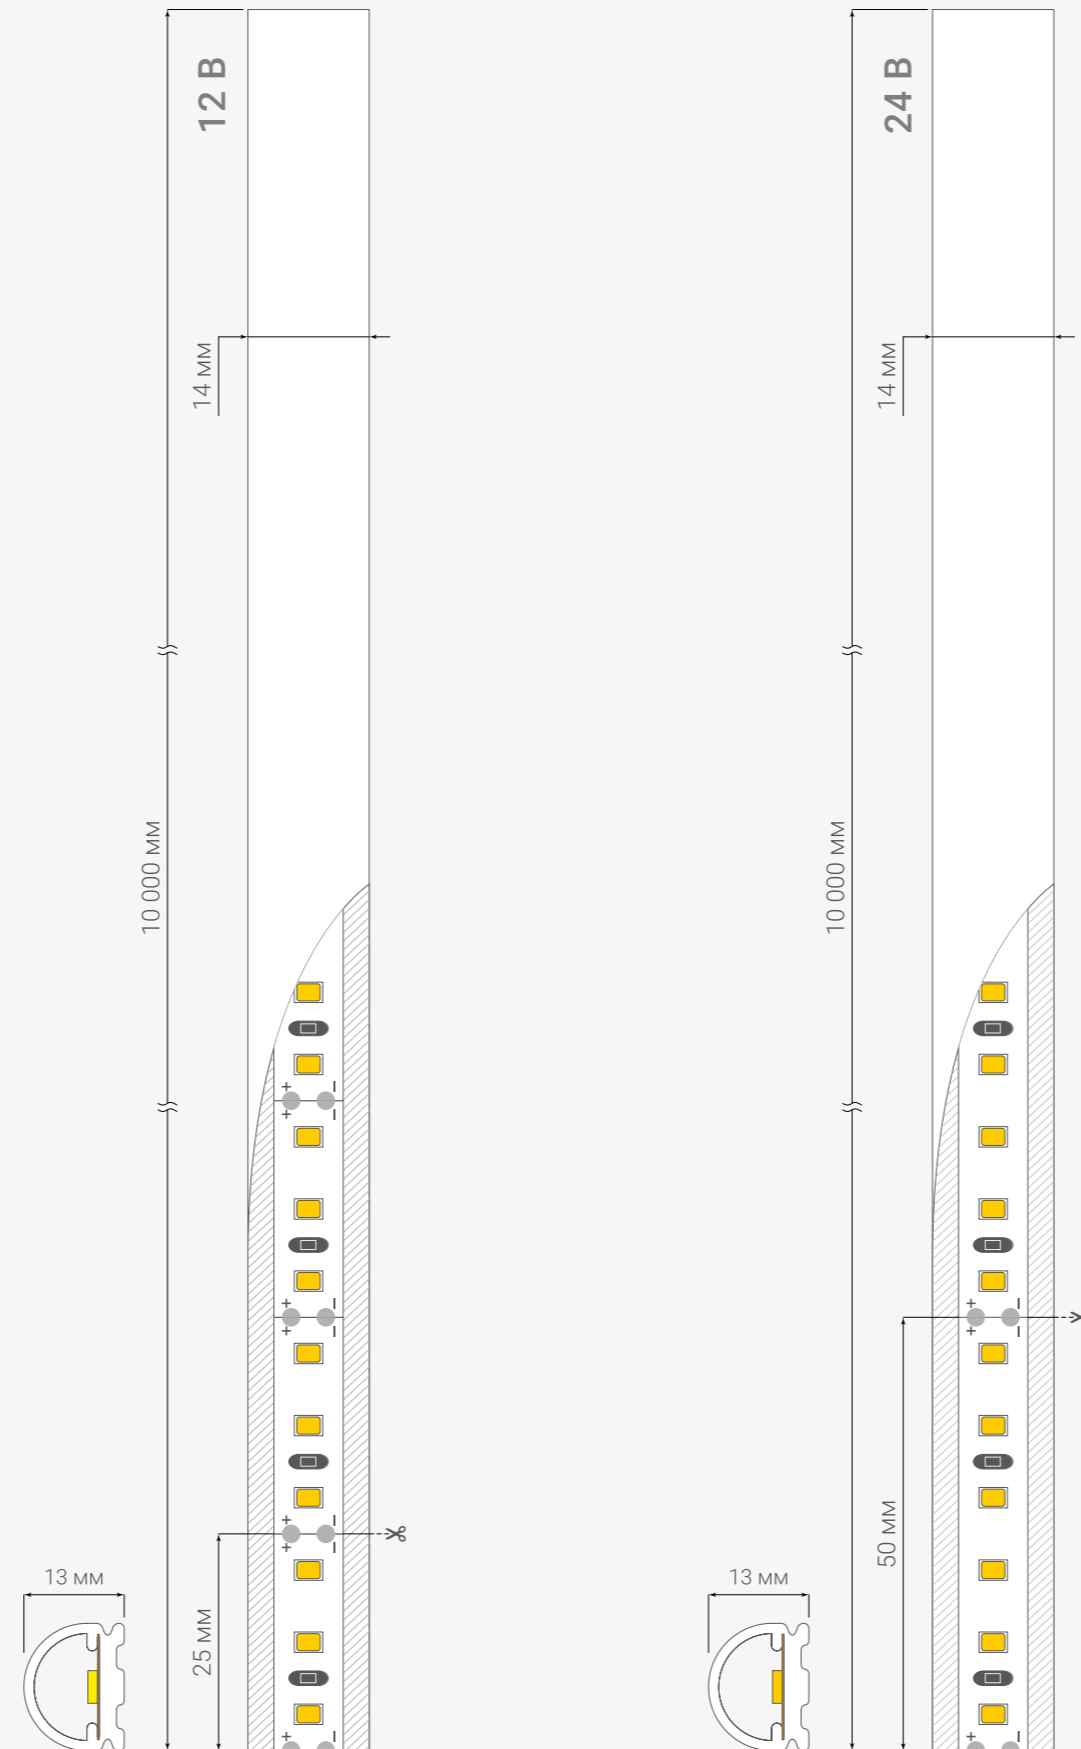

Модель	NL 14 front	NL24 14 front
Тип изгиба	Фронтальный	Фронтальный
Ширина неона, мм	14	14
Кол-во светодиодов, шт./м	120	120
Напряжение питания, В	12	24
Мощность, Вт (10 м / 1 м)	120 / 12	120 / 12
Световой поток, лм/м	1000	1000
Тип светодиодов, SMD	2835	2835
Степень защиты	IP68	IP68
Длина, мм	10 000	10 000
Кратность реза, мм	25	50
Материал оболочки	Силикон	Силикон
Температура эксплуатации, °С	от -25 до +40	от -25 до +40
Гарантия, лет	2	2

Цвета свечения			
2800-3300 К	Тёплый	У32798	У40225
6500-7000 К	Белый	У25564	У40224
Красный		У25566	—
Зелёный		У25568	—
Синий		У25565	—
Жёлтый		У25567	—
Оранжевый		У25563	—
Розовый		У25569	—
Пурпурный		У32231	—
Фиолетовый		У25570	—