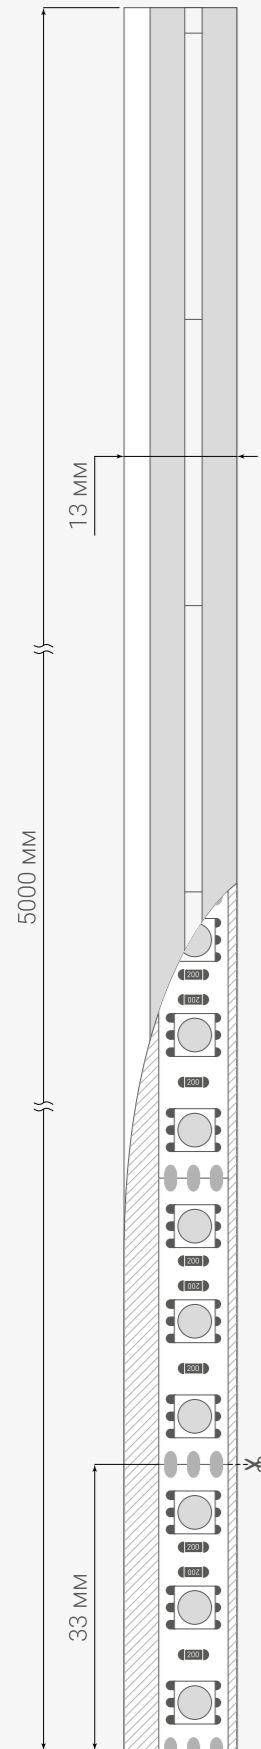

Модель	NL 6 side in WS
Тип изгиба	Боковой
Ширина неона, мм	6
Кол-во светодиодов, шт./м	90
Напряжение питания, В	12
Мощность, Вт (5 м / 1 м)	75 / 15
Тип светодиодов, SMD	4040
Степень защиты	IP53
Длина, мм	5000
Кратность реза, мм	33
Материал оболочки	Силикон
Температура эксплуатации, °C	от -25 до +40
Гарантия, лет	1

Цвета свечения	Код товара
	RGB WS У33994

Работает с контроллерами SM-control (стр. 147)

Модель	NL 8 side in WS
Тип изгиба	Боковой
Ширина неона, мм	8
Кол-во светодиодов, шт./м	76
Напряжение питания, В	12
Мощность, Вт (5 м / 1 м)	75 / 15
Тип светодиодов, SMD	4040
Степень защиты	IP53
Длина, мм	5000
Кратность реза, мм	43
Материал оболочки	Силикон
Температура эксплуатации, °C	от -25 до +40
Гарантия, лет	1

Цвета свечения	Код товара
	RGB WS У33995

Работает с контроллерами SM-control (стр. 147)