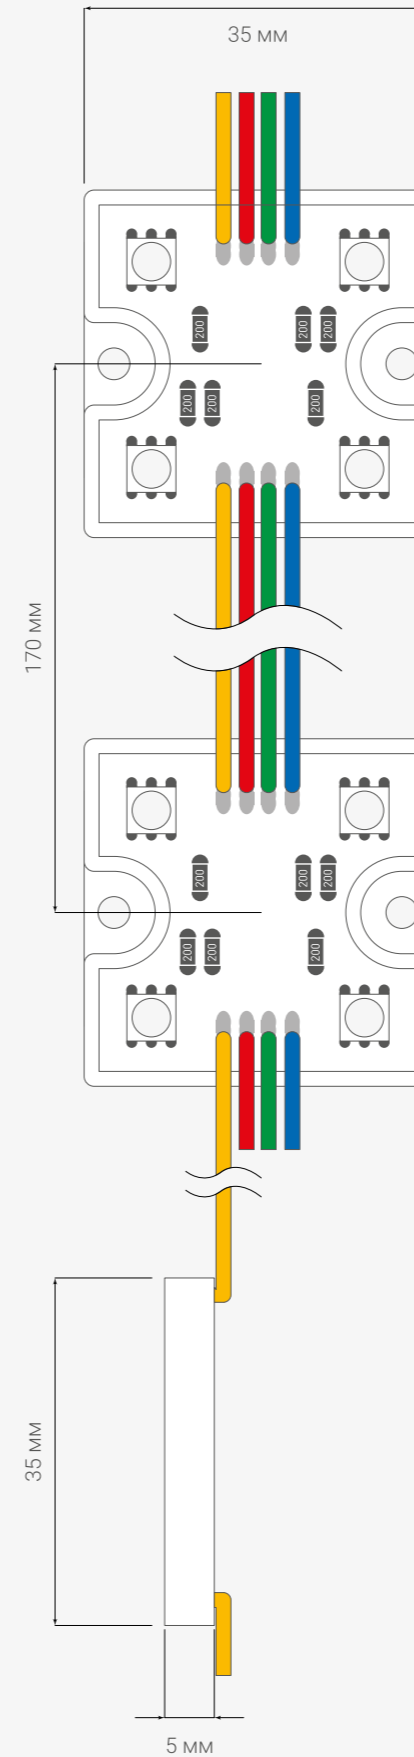

3 SMD RGB

Модель	3 SMD 5050 RGB (B)
Тип и количество светодиодов, шт.	SMD 5050 / 3
Напряжение питания, В	12
Мощность, Вт	0.75
Угол рассеивания	120°
Степень защиты	IP65
Глубина расположения, мм (мин. / макс.)	90 / 140
Макс. модулей, шт. (в линии / кольце)	20 / 40
Между центрами, мм	146
Масса модуля, г	8
Гарантия, лет	1
Количество в упаковке, шт.	100

Цвета свечения	Код товара
	Y25984

4 SMD RGB

Модель	4 SMD 5050 RGB (B)
Тип и количество светодиодов, шт.	SMD 5050 / 4
Напряжение питания, В	12
Мощность, Вт	1.4
Угол рассеивания	120°
Степень защиты	IP65
Глубина расположения, мм (мин. / макс.)	100 / 170
Макс. модулей, шт. (в линии / кольце)	20 / 40
Между центрами, мм	170
Масса модуля, г	15
Гарантия, лет	1
Количество в упаковке, шт.	80

Цвета свечения	Код товара
	Y19714