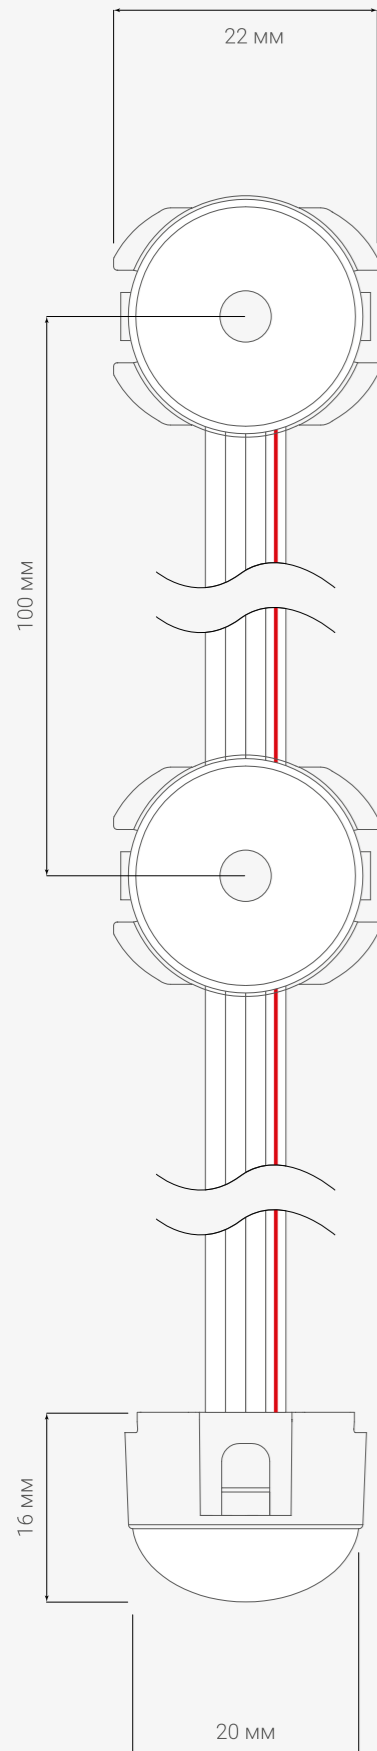

Модель	SMART SM-1
Тип и количество светодиодов, шт.	SMD 5050 / 1
Напряжение питания, В	12
Мощность, Вт	0.3
Тип линзы	Матовая
Степень защиты	IP65
Макс. модулей в цепи, шт.	30
Между центрами, мм	100
Масса модуля, г	6
Гарантия, лет	2
Количество в упаковке, шт.	450

Цвета свечения	Код товара
 RGB SM (управляемый)	Y31617

12 В

IP65

Модель	SMART SM-3
Тип и количество светодиодов, шт.	SMD 5050 / 3
Напряжение питания, В	12
Мощность, Вт	0.75
Тип линзы	Матовая
Степень защиты	IP65
Макс. модулей в цепи, шт.	50
Между центрами, мм	180
Масса модуля, г	12
Гарантия, лет	2
Количество в упаковке, шт.	200

Цвета свечения	Код товара
 RGB SM (управляемый)	Y21009

12 В

IP65