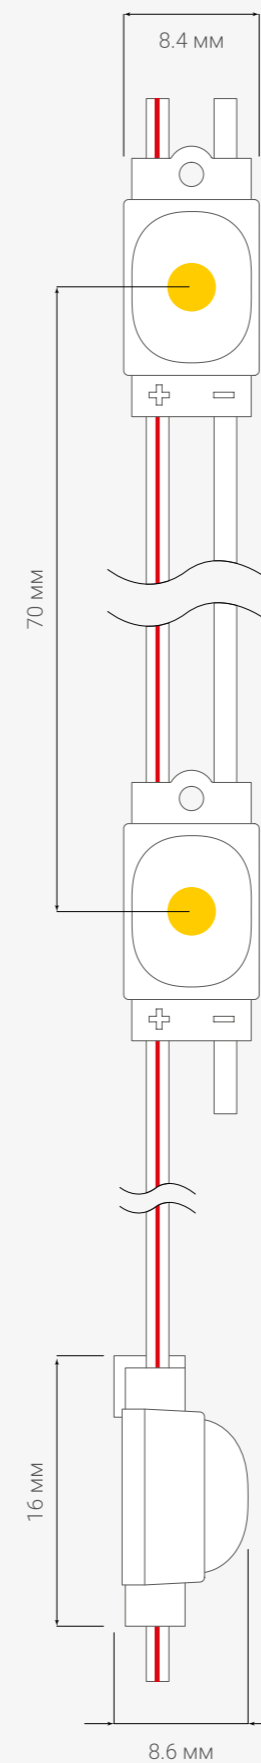

Светодиодные модули для узких мест

Микромодули с минимальными габаритными размерами на рынке.

Модель	SOL+ DOT
Тип и количество светодиодов, шт.	SMD 2835 / 1
Напряжение питания, В	12
Мощность, Вт (бел. / цветн.)	0.24 / 0.36
Световой поток, лм	37
Энергоэффективность, лм/Вт	≥150
Угол рассеивания	170×130°
Степень защиты	IP67
Глубина расположения, мм (мин. / макс.)	40 / 70
Макс. модулей, шт. (в линии / кольце)	50 / 100
Между центрами, мм	70
Масса модуля, г	1.6
Гарантия, лет	5
Количество в упаковке, шт.	100

Цвета свечения		Код товара
2500-3500 К	Тёплый	У33590
4000-4500 К	Нейтральный	У35216
7000-8000 К	Белый	У33226
11000-12000 К	Холодный	У33227
Красный	12 лм	У34016
Зелёный	32 лм	У34149
Синий	7 лм	У34788

12 В
IP67