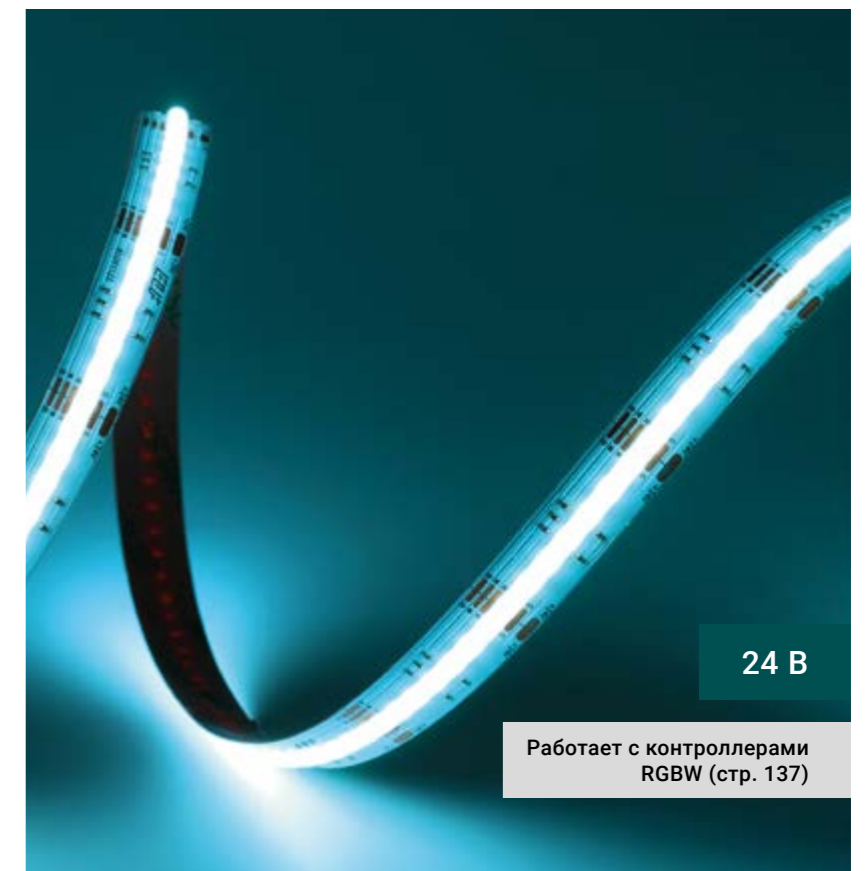

Модель	840 COB 12 RGBW 24
Кол-во светодиодов, шт./м	840
Напряжение питания, В	24
Мощность, Вт (5 м / 1 м)	90 / 18
Световой поток, лм/м (белый)	350
Цветопередача, CRI	>90
Тип светодиодов	COB
Степень защиты	IP20
Длина, мм	5000
Ширина, мм	12
Кратность реза, мм	33.3
Температура эксплуатации, °С	от -20 до +45
Гарантия, лет	3

Цвета свечения	Код товара
	У38368