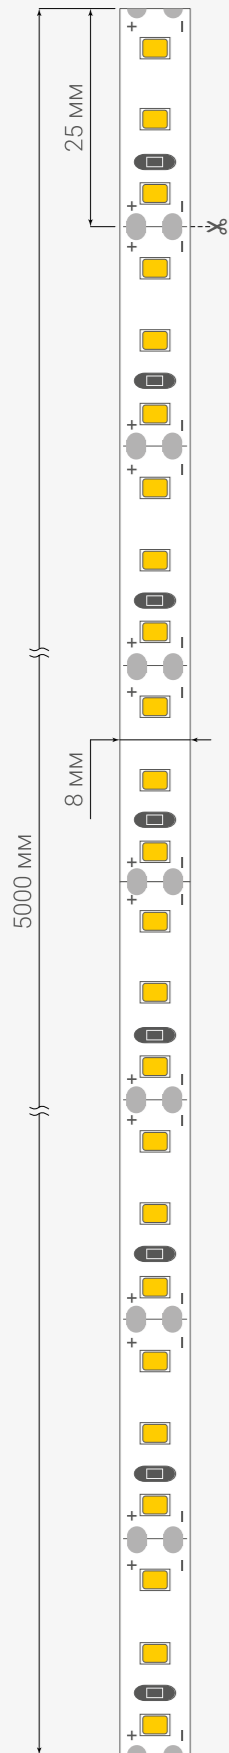

Модель	600 SMD 2835 Germes
Кол-во светодиодов, шт./м	120
Напряжение питания, В	12
Мощность, Вт (5 м / 1 м)	60 / 12
Световой поток, лм/м	1050
Энергоэффективность, лм/Вт	≥85
Цветопередача, CRI	>80
Тип светодиодов, SMD	2835
Степень защиты	IP65
Длина, мм	5000
Ширина, мм	8
Кратность реза, мм	25
Температура эксплуатации, °С	от -20 до +45
Гарантия, лет	2

Цвета свечения		Код товара
2800-3300 К	Тёплый	У39711
6500-7000 К	Белый	У39710
Красный		У39713
Зелёный		У40747
Синий		У40748
Жёлтый		У39712

12 В

IP65

Модель	120 SMD 2835 HV
Кол-во светодиодов, шт./м	120
Напряжение питания, В	220
Мощность, Вт/м	15
Световой поток, лм/м	1600
Энергоэффективность, лм/Вт	≥105
Цветопередача, CRI	>80
Тип светодиодов, SMD	2835
Степень защиты	IP67
Длина, мм	1000
Ширина, мм	12
Кратность реза, мм	100
Температура эксплуатации, °С	от -20 до +65
Гарантия, лет	2

Цвета свечения		Код товара
4000-4500 К	Нейтральный	У39698
6500-7000 К	Белый	У39697
Красный		У39699
Зелёный		У39703
Синий		У39702
Жёлтый		У39701
Оранжевый		У39700
Розовый		У39704

220 В

IP67