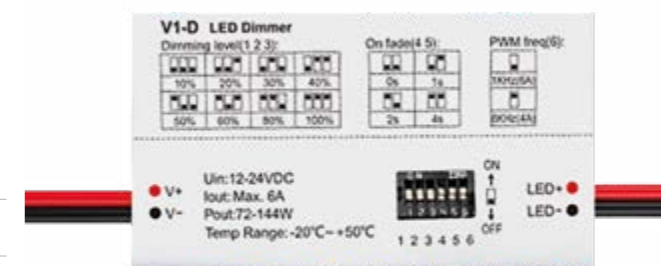

Диммер V1-D

Управление на корпусе: 8 уровней яркости, 4 временных режимов плавного включения/затухания, 2 варианта ШИМ-частоты

1 канал управления

12-24 В 3 года Гарантия

Код товара	У39821
Макс. нагрузка, А	6
Мощность, Вт (12/24 В)	72/144