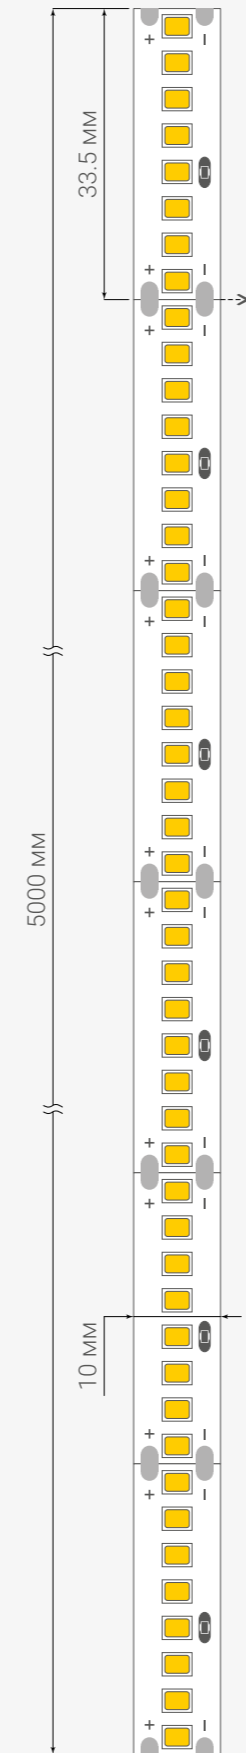

Модель	24192 PRO140
Кол-во светодиодов, шт./м	192
Напряжение питания, В	24
Мощность, Вт (5 м / 1 м)	90 / 18
Световой поток, лм/м	2600
Энергоэффективность, лм/Вт	≥140
Цветопередача, CRI	>80
Тип светодиодов, SMD	2835
Степень защиты	IP20
Длина, мм	5000
Ширина, мм	10
Кратность реза, мм	41.5
Температура эксплуатации, °С	от -25 до +45
Гарантия, лет	3

Цвета свечения		Код товара
2800-3300 К	Тёплый	У38888
4000-4500 К	Нейтральный	У38889
6500-7000 К	Белый	У38890

24 В

Модель	24240 PRO140
Кол-во светодиодов, шт./м	240
Напряжение питания, В	24
Мощность, Вт (5 м / 1 м)	110 / 22
Световой поток, лм/м	3000
Энергоэффективность, лм/Вт	≥140
Цветопередача, CRI	>80
Тип светодиодов, SMD	2835
Степень защиты	IP20
Длина, мм	5000
Ширина, мм	10
Кратность реза, мм	33.5
Температура эксплуатации, °С	от -25 до +45
Гарантия, лет	3

Цвета свечения		Код товара
2800-3300 К	Тёплый	У38891
4000-4500 К	Нейтральный	У38892
6500-7000 К	Белый	У38893

24 В