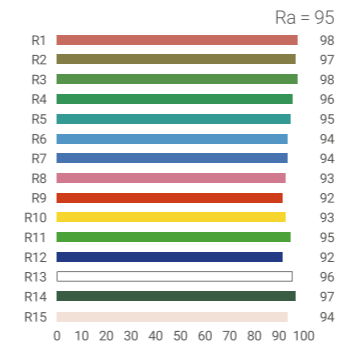

Индекс оценки среднего Ra

Ra — это среднее значение от R1 до R8; при проектировании светодиода с высоким CRI мы должны обращать внимание не только на среднее значение Ra, но и на насыщенность красного специального цвета R9 и среднее значение Ra (9–12) красного, желтого, зеленого, синего цветов.