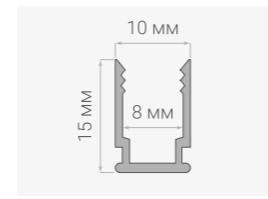

Код Y31088

Код Y40766
Для NL 14 front