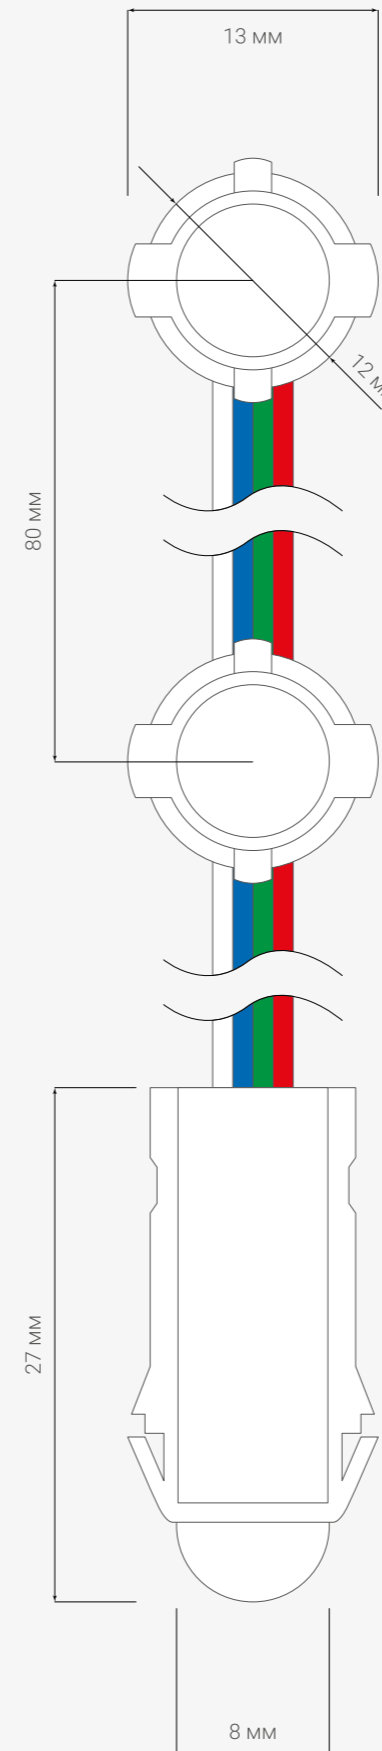

Pixel 8 RGB SM