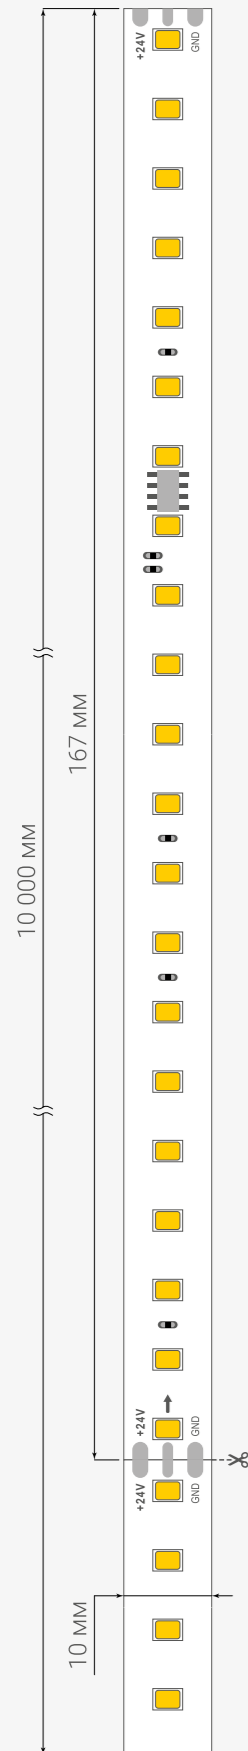

Модель		1260 SMD FW
Кол-во светодиодов, шт./м		126
Напряжение питания, В		24
Мощность, Вт (10 м / 1 м)		90 / 9
Световой поток, лм/м		1100
Энергоэффективность, лм/Вт		≥120
Цветопередача, CRI		>80
Тип светодиодов, SMD		2835
Степень защиты		IP20
Длина, мм		10 000
Ширина, мм		10
Кратность реза, мм		167
Температура эксплуатации, °С		от -25 до +45
Гарантия, лет		3
Цвета свечения		Код товара
4000-4500 К	Нейтральный +IC	У38874
6500-7000 К	Белый +IC	У38875

Модель		480 COB 10 FW 24
Кол-во светодиодов, шт./м		480
Напряжение питания, В		24
Мощность, Вт (5 м / 1 м)		60 / 12
Световой поток, лм/м		1000
Энергоэффективность, лм/Вт		≥80
Цветопередача, CRI		>90
Тип светодиодов		COB
Степень защиты		IP20
Длина, мм		5000
Ширина, мм		10
Кратность реза, мм		100
Температура эксплуатации, °С		от -20 до +45
Гарантия, лет		3
Цвета свечения		Код товара
6500-7000 К	Белый +IC	У38369