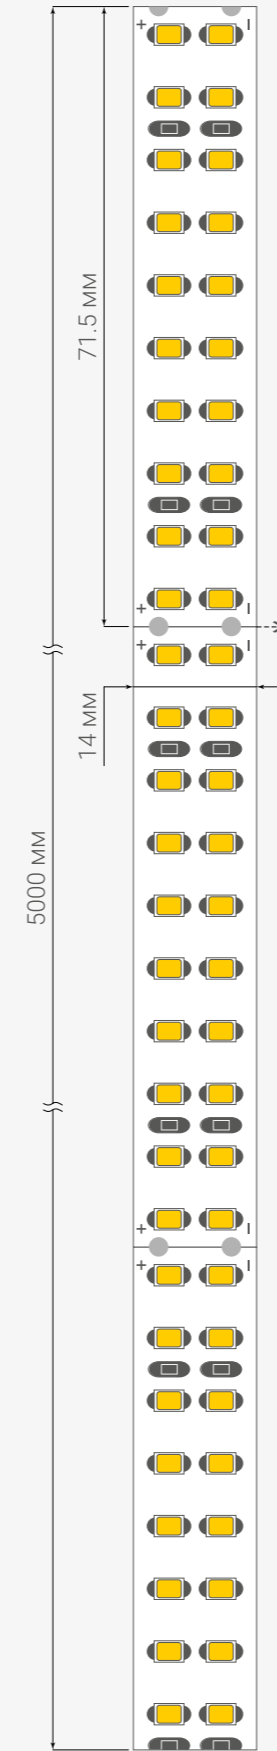

Модель	1400 SMD 2835 HY 24
Кол-во светодиодов, шт./м	280
Напряжение питания, В	24
Мощность, Вт (5 м / 1 м)	100 / 20
Световой поток, лм/м	2500
Энергоэффективность, лм/Вт	≥125
Цветопередача, CRI	>80
Тип светодиодов, SMD	2835
Степень защиты	IP20
Длина, мм	5000
Ширина, мм	14
Кратность реза, мм	50
Температура эксплуатации, °С	от -20 до +45
Гарантия, лет	2

Цвета свечения		Код товара
2800-3300 К	Тёплый	У37019
4000-4500 К	Нейтральный	У37020
6500-7000 К	Белый	У37021