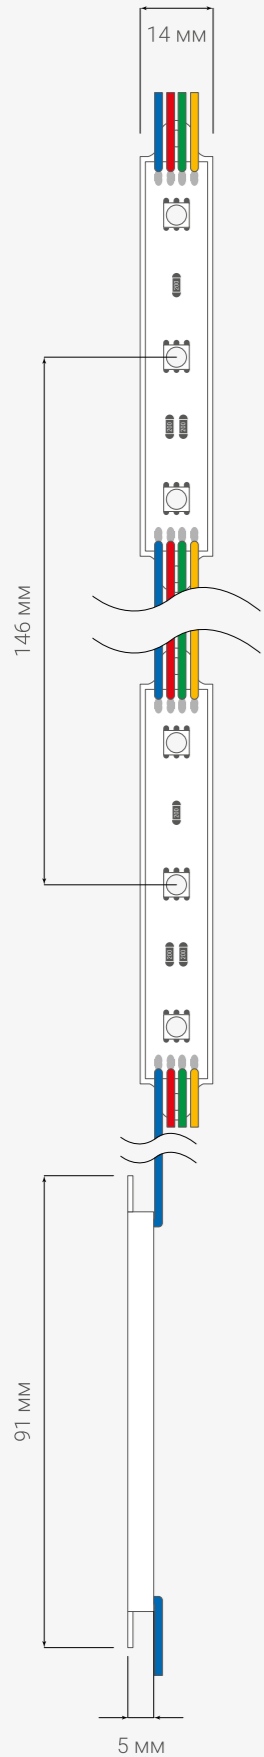

3 SMD RGB

Модель	3 SMD 5050 RGB (B)
Тип и количество светодиодов, шт.	SMD 5050 / 3
Напряжение питания, В	12
Мощность, Вт	0.75
Угол рассеивания	120°
Степень защиты	IP65
Глубина расположения, мм (мин. / макс.)	90 / 140
Макс. модулей, шт. (в линии / кольце)	20 / 40
Между центрами, мм	146
Масса модуля, г	8
Гарантия, лет	1
Количество в упаковке, шт.	100

Цвета свечения	Код товара
	Y25984

4 SMD RGB

Модель	4 SMD 5050 RGB (B)
Тип и количество светодиодов, шт.	SMD 5050 / 4
Напряжение питания, В	12
Мощность, Вт	1.4
Угол рассеивания	120°
Степень защиты	IP65
Глубина расположения, мм (мин. / макс.)	100 / 170
Макс. модулей, шт. (в линии / кольце)	20 / 40
Между центрами, мм	170
Масса модуля, г	15
Гарантия, лет	1
Количество в упаковке, шт.	80

Цвета свечения	Код товара
	Y19714