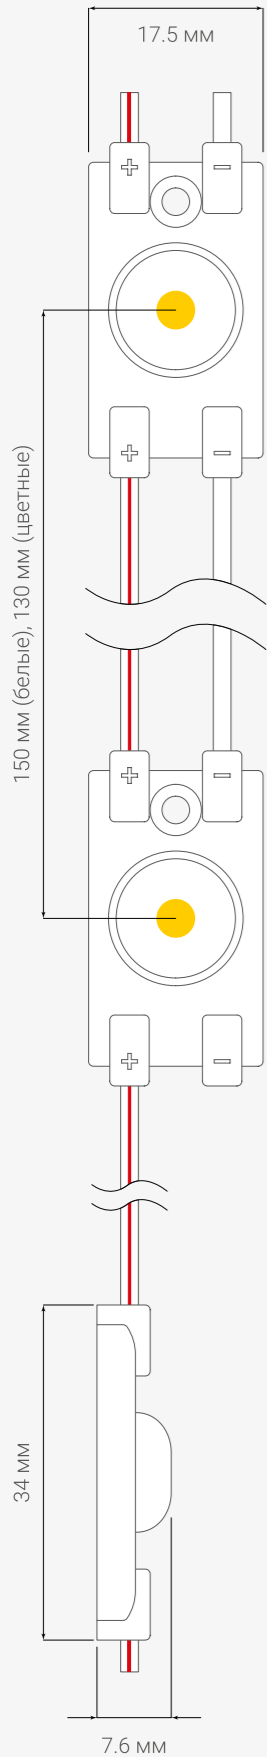

Модель	SOL+ 1
Тип и количество светодиодов, шт.	SMD 2835 / 1
Напряжение питания, В	12
Мощность, Вт (бел. / цветн.)	0.47 / 0.5
Световой поток, лм	70
Энергоэффективность, лм/Вт	≥150
Угол рассеивания	170°
Степень защиты	IP67
Глубина расположения, мм (мин. / макс.)	60 / 100
Макс. модулей, шт. (в линии / кольце)	20 / 40
Между центрами, мм (бел. / цветн.)	150 / 130
Масса модуля, г	7.4
Гарантия, лет	5
Количество в упаковке, шт.	100

Цвета свечения	Код товара
2500-3500 К Тёплый	У33192
4000-4500 К Нейтральный	У35214
7000-8000 К Белый	У27783
11000-12000 К Холодный	У33191
Красный 19 лм	У33195
Зелёный 41 лм	У33194
Синий 10 лм	У33196
Жёлтый 35 лм	У33193

Модель	SOL+ 2
Тип и количество светодиодов, шт.	SMD 2835 / 2
Напряжение питания, В	12
Мощность, Вт (бел. / цветн.)	0.93 / 1.0
Световой поток, лм	140
Энергоэффективность, лм/Вт	≥150
Угол рассеивания	170°
Степень защиты	IP67
Глубина расположения, мм (мин. / макс.)	70 / 130
Макс. модулей, шт. (в линии / кольце)	20 / 40
Между центрами, мм	200
Масса модуля, г	9.1
Гарантия, лет	5
Количество в упаковке, шт.	100

Цвета свечения	Код товара
2500-3500 К Тёплый	У33198
4000-4500 К Нейтральный	У35215
7000-8000 К Белый	У27784
11000-12000 К Холодный	У33197
Красный 40 лм	У33201
Зелёный 82 лм	У33200
Синий 20 лм	У33202
Жёлтый 68 лм	У33199