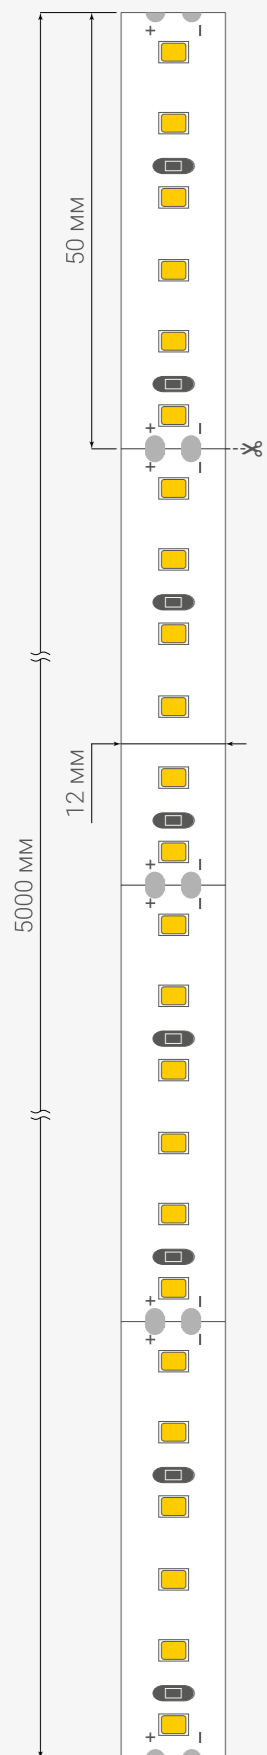

Модель	600 SMD Sau 24
Кол-во светодиодов, шт./м	120
Напряжение питания, В	24
Мощность, Вт (5 м / 1 м)	30 / 6
Световой поток, лм/м	730
Энергоэффективность, лм/Вт	≥120
Цветопередача, CRI	>80
Тип светодиодов, SMD	2835
Степень защиты	IP67
Длина, мм	5000
Ширина, мм	12
Кратность реза, мм	50
Температура эксплуатации, °С	от -20 до +80
Гарантия, лет	2

Цвета свечения		Код товара
2800-3300 К	Тёплый	У39708
4000-4500 К	Нейтральный	У39709

Модель	600 SMD 2835 IP68
Кол-во светодиодов, шт./м	120
Напряжение питания, В	12
Мощность, Вт (5 м / 1 м)	50 / 10
Световой поток, лм/м	910
Энергоэффективность, лм/Вт	≥90
Цветопередача, CRI	>80
Тип светодиодов, SMD	2835
Степень защиты	IP68
Длина, мм	5000
Ширина, мм	10
Кратность реза, мм	25
Температура эксплуатации, °С	от -20 до +30
Гарантия, лет	2

Цвета свечения		Код товара
6500-7000 К	Белый	У37915
	Красный	У37916
	Зелёный	У37918
	Синий	У37917
	Жёлтый	У37919