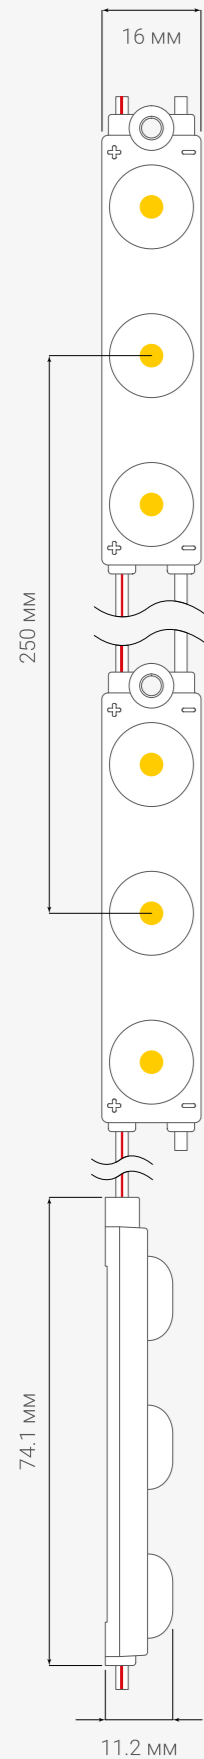

Модель	NOVA 3
Тип и количество светодиодов, шт.	SMD 2835 / 3
Напряжение питания, В	12
Мощность, Вт	1.08
Световой поток, лм	184
Энергоэффективность, лм/Вт	≥170
Угол рассеивания	175°
Степень защиты	IP67
Глубина расположения, мм (мин. / макс.)	80 / 170
Макс. модулей, шт. (в линии / кольце)	10 / 20
Между центрами, мм	250
Масса модуля, г	16
Гарантия, лет	5
Количество в упаковке, шт.	100

Цвета свечения		Код товара
7000-8000 К	Белый	У37767
11000-12000 К	Холодный	У37768

Модель	NOVA 4
Тип и количество светодиодов, шт.	SMD 2835 / 4
Напряжение питания, В	12
Мощность, Вт	1.44
Световой поток, лм	245
Энергоэффективность, лм/Вт	≥170
Угол рассеивания	175°
Степень защиты	IP67
Глубина расположения, мм (мин. / макс.)	90 / 250
Макс. модулей, шт. (в линии / кольце)	10 / 20
Между центрами, мм	350
Масса модуля, г	21.5
Гарантия, лет	5
Количество в упаковке, шт.	100

Цвета свечения		Код товара
7000-8000 К	Белый	У37769
11000-12000 К	Холодный	У37770