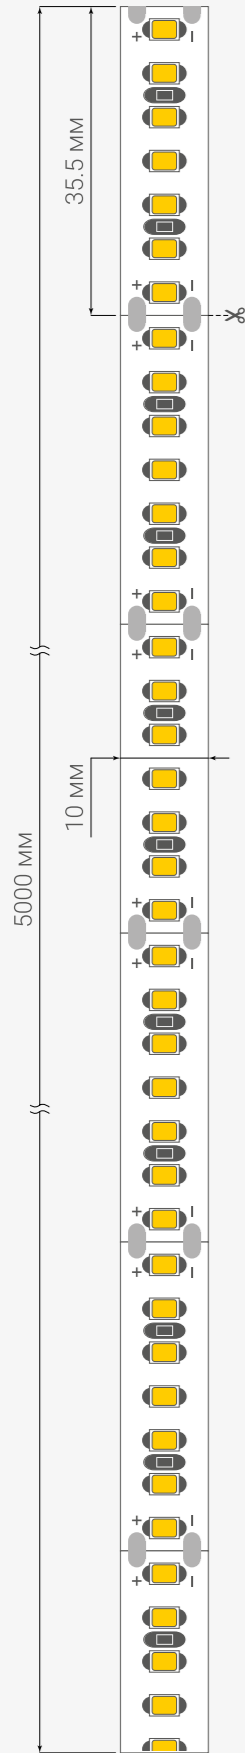

Модель	980 SMD 2835 HY
Кол-во светодиодов, шт./м	120
Напряжение питания, В	24
Мощность, Вт (5 м / 1 м)	70 / 14
Световой поток, лм/м	2000
Энергоэффективность, лм/Вт	≥140
Цветопередача, CRI	>80
Тип светодиодов, SMD	2835
Степень защиты	IP20
Длина, мм	5000
Ширина, мм	10
Кратность реза, мм	35.5
Температура эксплуатации, °С	от -20 до +45
Гарантия, лет	2

Цвета свечения		Код товара
2800-3300 К	Тёплый	У37013
4000-4500 К	Нейтральный	У37014
6500-7000 К	Белый	У37015

Модель	990 SMD 2835 HY
Кол-во светодиодов, шт./м	120
Напряжение питания, В	36
Мощность, Вт (5 м / 1 м)	70 / 14
Световой поток, лм/м	2000
Энергоэффективность, лм/Вт	≥140
Цветопередача, CRI	>80
Тип светодиодов, SMD	2835
Степень защиты	IP20
Длина, мм	5000
Ширина, мм	10
Кратность реза, мм	55.5
Температура эксплуатации, °С	от -20 до +45
Гарантия, лет	2

Цвета свечения		Код товара
2800-3300 К	Тёплый	У37025
4000-4500 К	Нейтральный	У37026
6500-7000 К	Белый	У37027