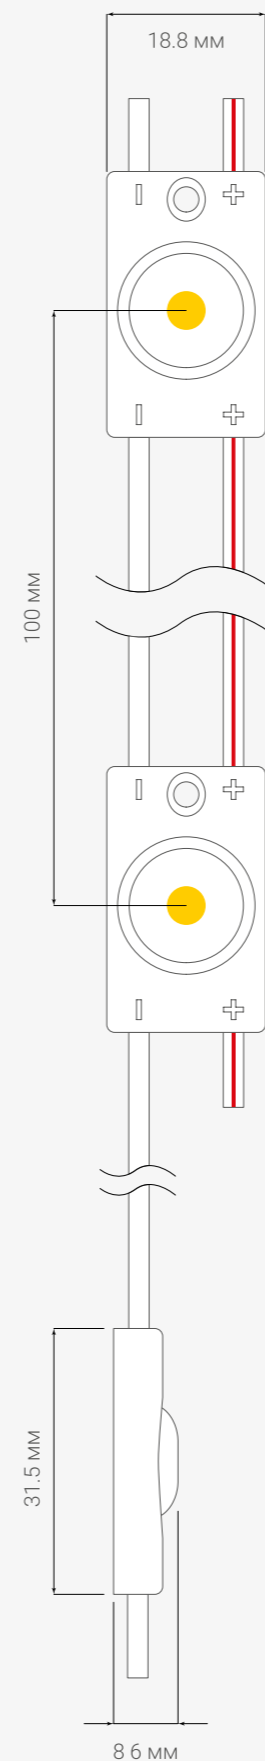

ELFLED®

Светодиодные модули для маленьких глубин

Линза с микропризмами рассеивает световой поток без пятен и засветов.

Энергоэффективные модули
AURA 1 | 170 лм/Вт