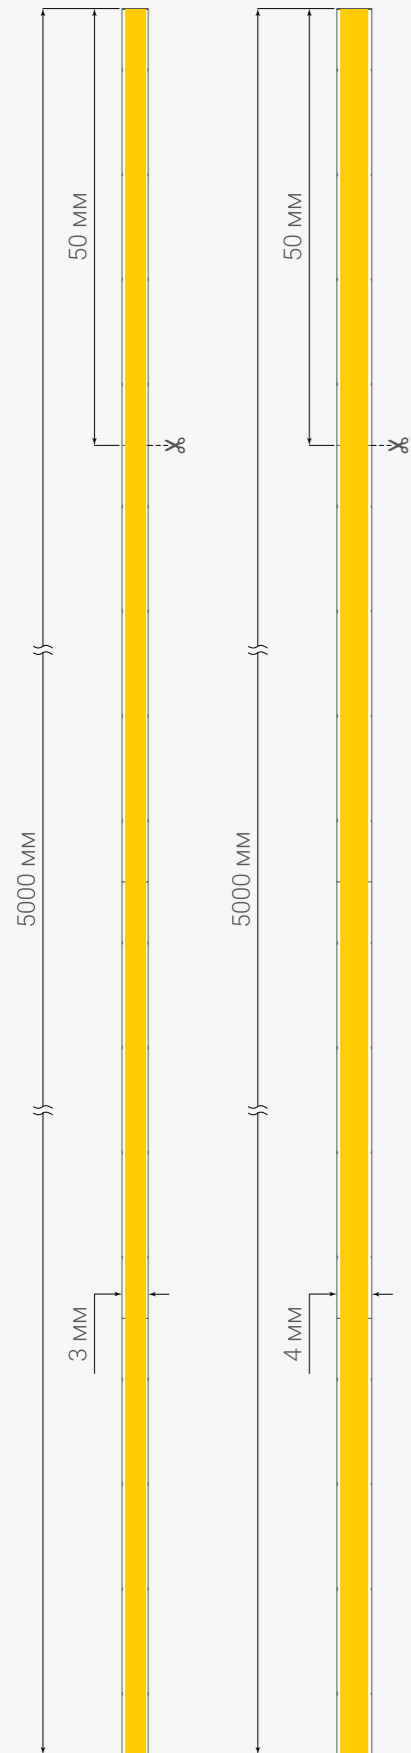

Модель	480 COB 3 24	480 COB 4 24
Кол-во светодиодов, шт./м	480	480
Напряжение питания, В	24	24
Мощность, Вт (5 м / 1 м)	20 / 4	20 / 4
Световой поток, лм/м	350	400
Энергоэффективность, лм/Вт	≥90	≥100
Цветопередача, CRI	>90	>90
Тип светодиодов	COB	COB
Степень защиты	IP20	IP20
Длина, мм	5000	5000
Ширина, мм	3	4
Кратность реза, мм	50	50
Температура эксплуатации, °С	от -20 до +45	от -20 до +45
Гарантия, лет	3	3

Цвета свечения		Код товара	
2800-3300 К	Тёплый	У39696	—
4000-4500 К	Нейтральный	У39695	У38360
6500-7000 К	Белый	У39694	У38361

Модель	512 COB 8 24
Кол-во светодиодов, шт./м	512
Напряжение питания, В	24
Мощность, Вт (5 м / 1 м)	50 / 10
Световой поток, лм/м	1100
Энергоэффективность, лм/Вт	≥110
Цветопередача, CRI	>90
Тип светодиодов	COB
Степень защиты	IP20
Длина, мм	5000
Ширина, мм	8
Кратность реза, мм	31.2
Температура эксплуатации, °С	от -20 до +45
Гарантия, лет	3

Цвета свечения		Код товара
4000-4500 К	Нейтральный	У38364
6500-7000 К	Белый	У38365