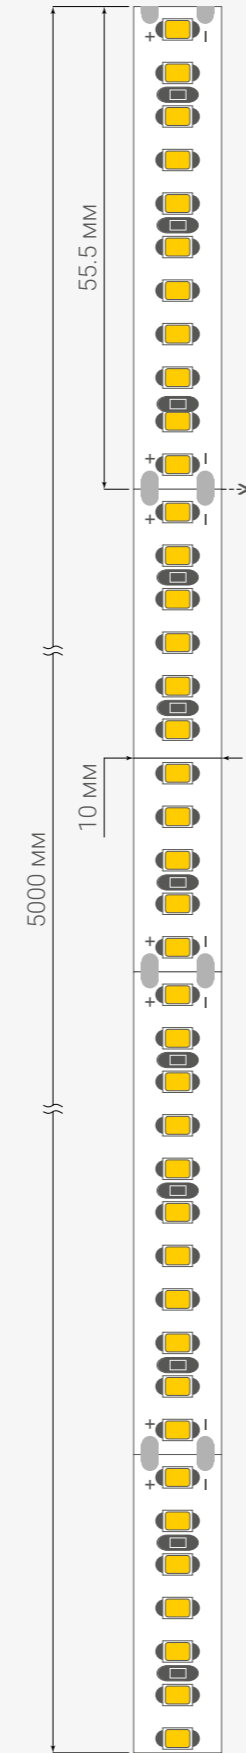

Модель	980 SMD 2835 HY
Кол-во светодиодов, шт./м	120
Напряжение питания, В	24
Мощность, Вт (5 м / 1 м)	70 / 14
Световой поток, лм/м	2000
Энергоэффективность, лм/Вт	≥140
Цветопередача, CRI	>80
Тип светодиодов, SMD	2835
Степень защиты	IP20
Длина, мм	5000
Ширина, мм	10
Кратность реза, мм	35.5
Температура эксплуатации, °С	от -20 до +45
Гарантия, лет	2

Цвета свечения		Код товара
2800-3300 К	Тёплый	У37013
4000-4500 К	Нейтральный	У37014
6500-7000 К	Белый	У37015