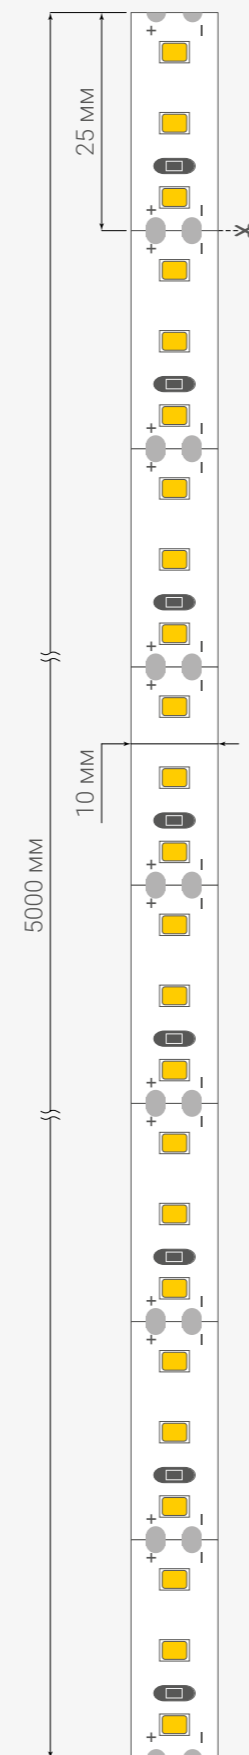

Модель	600 SMD Sau 24
Кол-во светодиодов, шт./м	120
Напряжение питания, В	24
Мощность, Вт (5 м / 1 м)	30 / 6
Световой поток, лм/м	730
Энергоэффективность, лм/Вт	≥120
Цветопередача, CRI	>80
Тип светодиодов, SMD	2835
Степень защиты	IP67
Длина, мм	5000
Ширина, мм	12
Кратность реза, мм	50
Температура эксплуатации, °С	от -20 до +80
Гарантия, лет	2

Цвета свечения		Код товара
2800-3300 К	Тёплый	У39708
4000-4500 К	Нейтральный	У39709