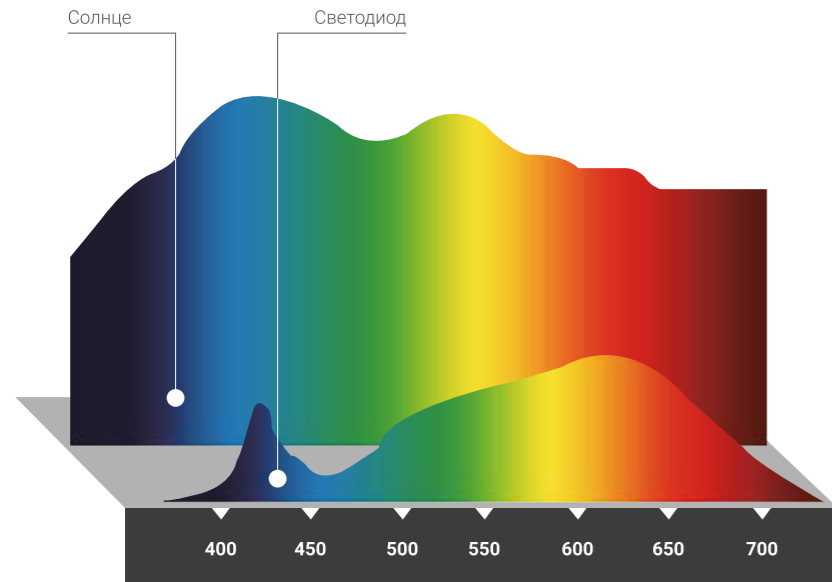

Индекс цветопередачи

Индекс цветопередачи (CRI) — это количественный показатель способности источника света точно передавать цвета различных объектов по сравнению с идеальным или естественным источником света. Он измеряется в виде числа от 0 до 100.