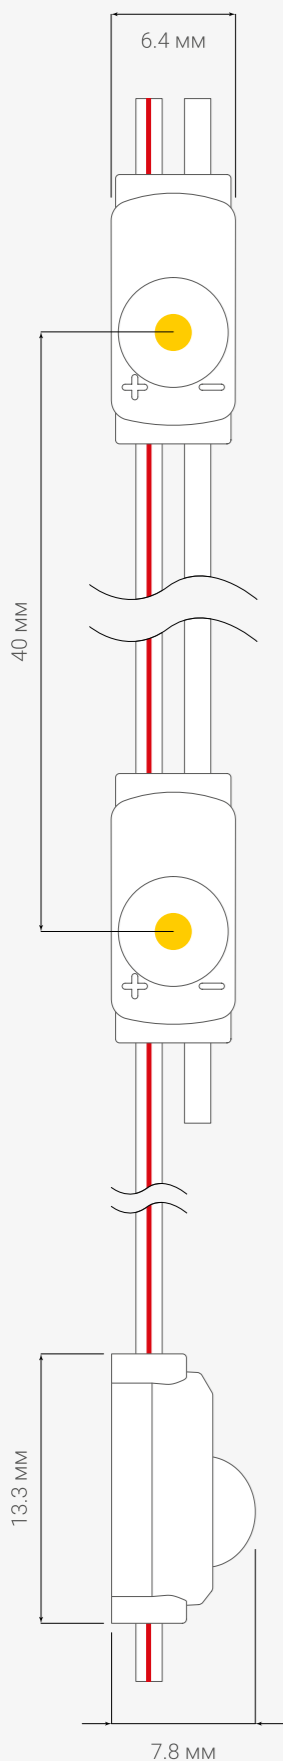

Модель	SOL+ micro 1	
Тип и количество светодиодов, шт.	SMD 2835 / 1	
Напряжение питания, В	12	
Мощность, Вт (бел. / цветн.)	0.23 / 0.36	
Световой поток, лм	36	
Энергоэффективность, лм/Вт	≥160	
Угол рассеивания	140°	
Степень защиты	IP67	
Глубина расположения, мм (мин. / макс.)	30 / 70	
Макс. модулей, шт. (в линии / кольце)	50 / 100	
Между центрами, мм	40	
Масса модуля, г	1.1	
Гарантия, лет	5	
Количество в упаковке, шт.	100	
Цвета свечения	Код товара	
7000-8000 К	Белый	У37771
11000-12000 К	Холодный	У37772
Красный	6 лм	У37773

12 В

IP67

Модель	SOL+ micro 2	
Тип и количество светодиодов, шт.	SMD 2835 / 2	
Напряжение питания, В	12	
Мощность, Вт (бел. / цветн.)	0.50 / 0.72	
Световой поток, лм	80	
Энергоэффективность, лм/Вт	≥160	
Угол рассеивания	140°	
Степень защиты	IP67	
Глубина расположения, мм (мин. / макс.)	40 / 90	
Макс. модулей, шт. (в линии / кольце)	50 / 100	
Между центрами, мм	70	
Масса модуля, г	2.5	
Гарантия, лет	5	
Количество в упаковке, шт.	100	
Цвета свечения	Код товара	
7000-8000 К	Белый	У37774
11000-12000 К	Холодный	У37775
Красный	12 лм	У37776

12 В

IP67