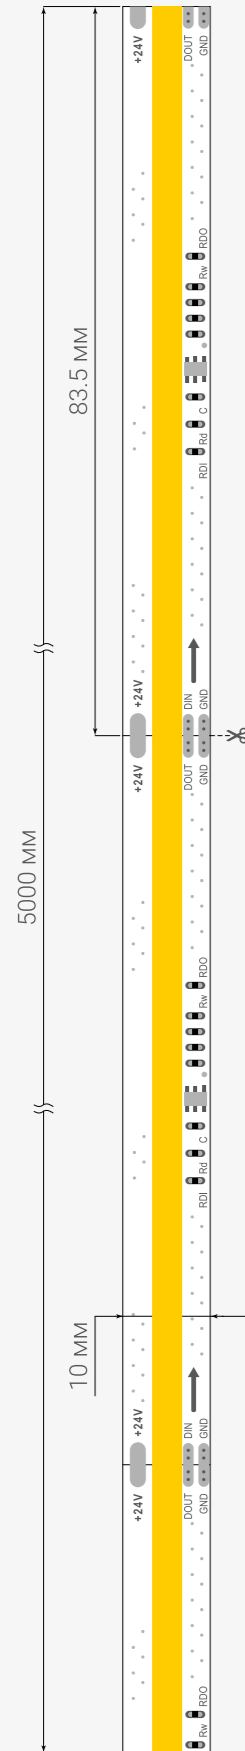

Модель	576 COB 10 CCTF 24
Кол-во светодиодов, шт./м	576
Напряжение питания, В	24
Мощность, Вт (5 м / 1 м)	45 / 9
Световой поток, лм/м	400
Энергоэффективность, лм/Вт	≥45
Цветопередача, CRI	>90
Тип светодиодов	COB
Степень защиты	IP20
Длина, мм	5000
Ширина, мм	10
Кратность реза, мм	83.5
Температура эксплуатации, °С	от -20 до +45
Гарантия, лет	3

Цвета свечения	Код товара
2700-6500 К CCT +IC	У38370

Модель	720 COB 10 RGBF 24
Кол-во светодиодов, шт./м	720
Напряжение питания, В	24
Мощность, Вт (5 м / 1 м)	75 / 15
Тип светодиодов	COB
Степень защиты	IP20
Длина, мм	5000
Ширина, мм	10
Кратность реза, мм	100
Температура эксплуатации, °С	от -20 до +45
Гарантия, лет	3

Цвета свечения	Код товара
RGB +IC	У38371