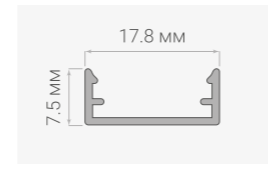

Алюминиевые профили для лент

Клипсы (20 шт.)
Код Y24748

Рассеиватель матовый
Код Y24752

Заглушка глухая
Код Y24746

Заглушка с отверстием
Код Y24747

Клипсы (20 шт.)
Код Y24748

Рассеиватель матовый
Код Y24752

Заглушка глухая
Код Y24750

Заглушка с отверстием
Код Y24751

Рассеиватель матовый
Код Y29686

Заглушка универсальная
Код Y29687

Клипсы (20 шт.)
Код Y24756

Рассеиватель матовый
Код Y24755

Заглушка универсальная
Код Y24754

Алюминиевые профили для неона

Гибкие профили для неона

Для неона 6 мм
Длина, 1000 мм
Ширина, 6 мм
Высота, 12 мм

Для неона 8 мм
Длина, 1000 мм
Ширина, 8 мм
Высота, 16 мм

Для неона 11 мм
Длина, 1000 мм
Ширина, 10 мм
Высота, 10 мм