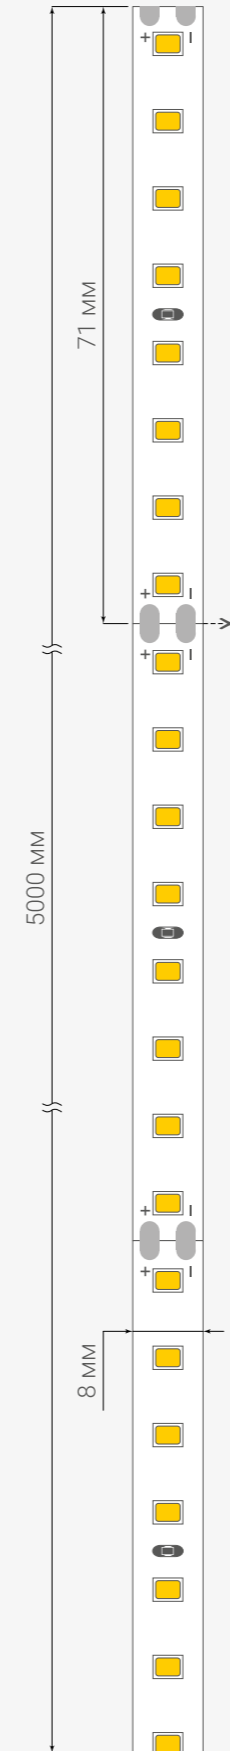

Модель	24064 PRO140
Кол-во светодиодов, шт./м	64
Напряжение питания, В	24
Мощность, Вт (5 м / 1 м)	30 / 6
Световой поток, лм/м	1000
Энергоэффективность, лм/Вт	≥140
Цветопередача, CRI	>80
Тип светодиодов, SMD	2835
Степень защиты	IP20
Длина, мм	5000
Ширина, мм	8
Кратность реза, мм	125
Температура эксплуатации, °С	от -25 до +45
Гарантия, лет	3

Цвета свечения		Код товара
2800-3300 К	Тёплый	У38876
4000-4500 К	Нейтральный	У38877
6500-7000 К	Белый	У38878