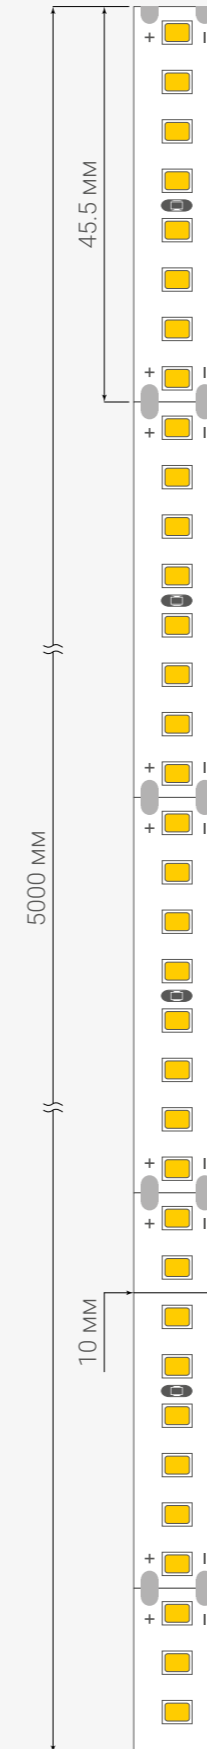

Модель	24128 PRO140
Кол-во светодиодов, шт./м	128
Напряжение питания, В	24
Мощность, Вт (5 м / 1 м)	60 / 12
Световой поток, лм/м	1700
Энергоэффективность, лм/Вт	≥140
Цветопередача, CRI	>80
Тип светодиодов, SMD	2835
Степень защиты	IP20
Длина, мм	5000
Ширина, мм	8
Кратность реза, мм	62.5
Температура эксплуатации, °С	от -25 до +45
Гарантия, лет	3

Цвета свечения		Код товара
2800-3300 К	Тёплый	У38882
4000-4500 К	Нейтральный	У38883
6500-7000 К	Белый	У38884

24 В

Модель	24176 PRO140
Кол-во светодиодов, шт./м	176
Напряжение питания, В	24
Мощность, Вт (5 м / 1 м)	80 / 16
Световой поток, лм/м	2300
Энергоэффективность, лм/Вт	≥140
Цветопередача, CRI	>80
Тип светодиодов, SMD	2835
Степень защиты	IP20
Длина, мм	5000
Ширина, мм	10
Кратность реза, мм	45.5
Температура эксплуатации, °С	от -25 до +45
Гарантия, лет	3

Цвета свечения		Код товара
2800-3300 К	Тёплый	У38885
4000-4500 К	Нейтральный	У38886
6500-7000 К	Белый	У38887

24 В