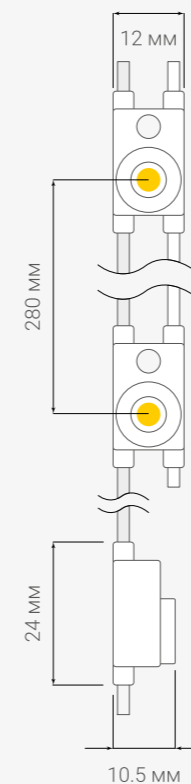

Модель	МНСС
Количество светодиодов, шт.	1
Напряжение питания, В	12
Мощность, Вт	0.1
Световой поток, лм	8
Степень защиты	IP65
Между центрами, мм	305
Масса модуля, г	15
Гарантия, лет	1
Количество в упаковке, шт.	10

Цвета свечения	Код товара
5600-10000 К	У25154