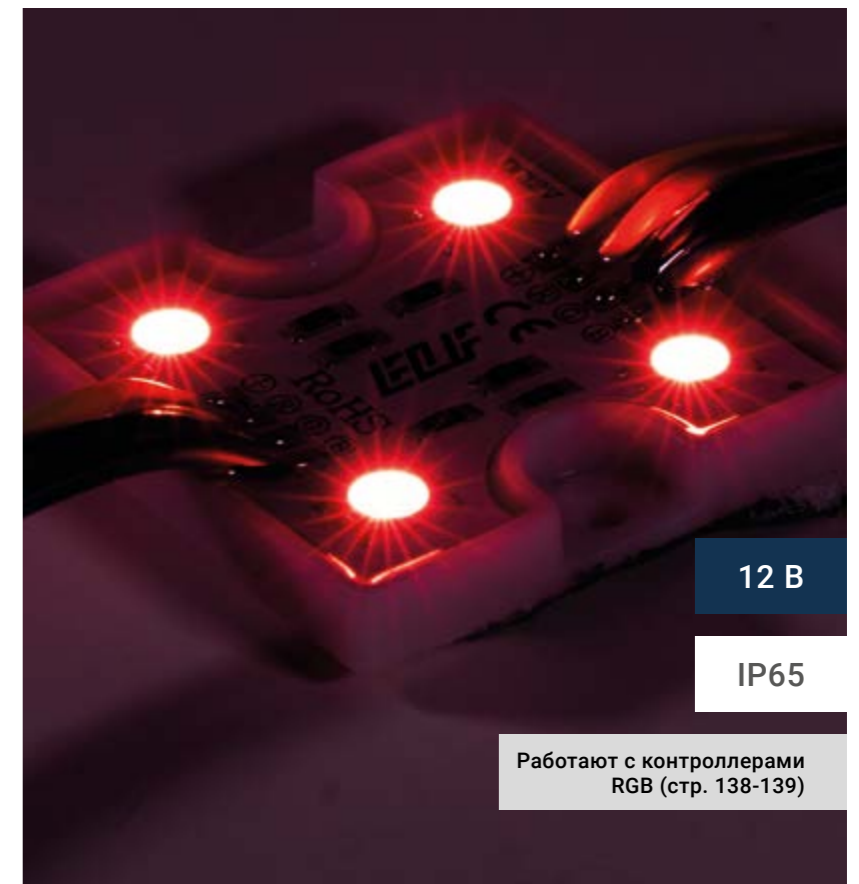

Цвета свечения	Код товара
	Y19714

Торцевые модули  
**EDGE 130**

Модель	<b>EDGE 130</b>	
Тип и количество светодиодов, шт.	<b>SMD 3030 / 1</b>	
Напряжение питания, В	<b>12</b>	
Мощность, Вт	<b>1.5</b>	
Световой поток, лм	<b>130</b>	
Энергоэффективность, лм/Вт	<b>≥86</b>	
Угол рассеивания	<b>15×55°</b>	
Степень защиты	<b>IP67</b>	
Толщина корпуса, мм (мин. / макс.)	<b>100 / 200</b>	
Макс. модулей, шт. (в линии / кольце)	<b>20 / 40</b>	
Между центрами, мм	<b>130</b>	
Масса модуля, г	<b>16</b>	
Гарантия, лет	<b>5</b>	
Количество в упаковке, шт.	<b>90</b>	
Цвета свечения	Код товара	
6500-7000 К	Белый	У18466

Торцевые  
светодиодные модули

Направленная линза и высокая мощность.

Модель	<b>EDGE 200</b>	
Тип и количество светодиодов, шт.	<b>SMD 3030 / 1</b>	
Напряжение питания, В	<b>12</b>	
Мощность, Вт	<b>2.5</b>	
Световой поток, лм	<b>200</b>	
Энергоэффективность, лм/Вт	<b>≥80</b>	
Угол рассеивания	<b>18×40°</b>	
Степень защиты	<b>IP67</b>	
Толщина корпуса, мм (мин. / макс.)	<b>120 / 300</b>	
Макс. модулей, шт. (в линии / кольце)	<b>20 / 40</b>	
Между центрами, мм	<b>150</b>	
Масса модуля, г	<b>9.5</b>	
Гарантия, лет	<b>5</b>	
Количество в упаковке, шт.	<b>100</b>	
Цвета свечения	Код товара	
6500-7000 К	Белый	Y24025