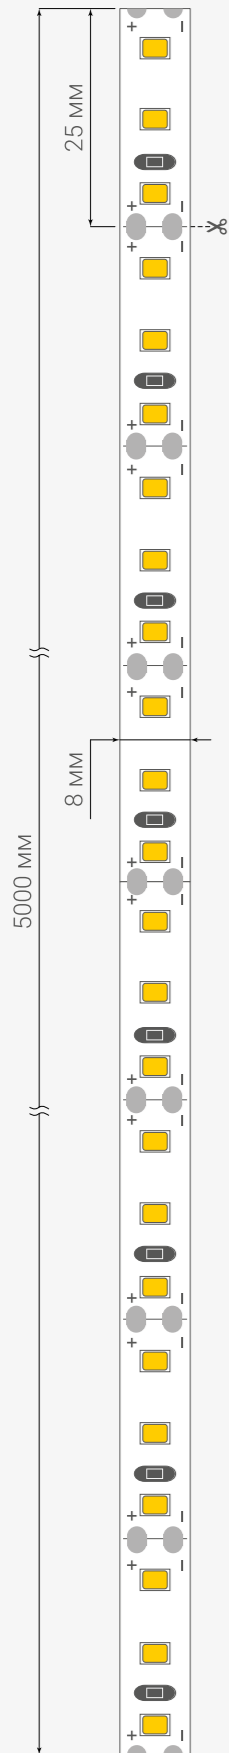

Модель	600 SMD 2835 (B)	600 SMD 2835
Кол-во светодиодов, шт./м	120	120
Напряжение питания, В	12	12
Мощность, Вт (5 м / 1 м)	48 / 9.6	48 / 9.6
Световой поток, лм/м	700	1020
Энергоэффективность, лм/Вт	≥70	≥105
Цветопередача, CRI	>70	>80
Тип светодиодов, SMD	2835	2835
Степень защиты	IP20	IP33
Длина, мм	5000	5000
Ширина, мм	8	8
Кратность реза, мм	25	25
Температура эксплуатации, °C	от -20 до +45	от -20 до +45
Гарантия, лет	1	2

Цвета свечения		Код товара	
1800-2000 К	Супер тёплый	—	У29889
2800-3300 К	Тёплый	У38027	У38448
4000-4500 К	Нейтральный	У30218	У37903
5000-5500 К	Дневной	—	У39693
6500-7000 К	Белый	У33911	У37904
10000-12000 К	Холодный	У33909	У40398

12 В

Модель	600 SMD 2835 24 (B)	600 SMD 2835 24
Кол-во светодиодов, шт./м	120	120
Напряжение питания, В	24	24
Мощность, Вт (5 м / 1 м)	48 / 9.6	48 / 9.6
Световой поток, лм/м	700	1020
Энергоэффективность, лм/Вт	≥70	≥105
Цветопередача, CRI	>70	>80
Тип светодиодов, SMD	2835	2835
Степень защиты	IP20	IP33
Длина, мм	5000	5000
Ширина, мм	8	8
Кратность реза, мм	50	50
Температура эксплуатации, °C	от -20 до +45	от -20 до +45
Гарантия, лет	1	2

Цвета свечения		Код товара	
1800-2000 К	Супер тёплый	—	—
2800-3300 К	Тёплый	У38028	У37012
4000-4500 К	Нейтральный	У38029	У35896
5000-5500 К	Дневной	—	У29896
6500-7000 К	Белый	У38030	У35897
10000-12000 К	Холодный	—	—

24 В