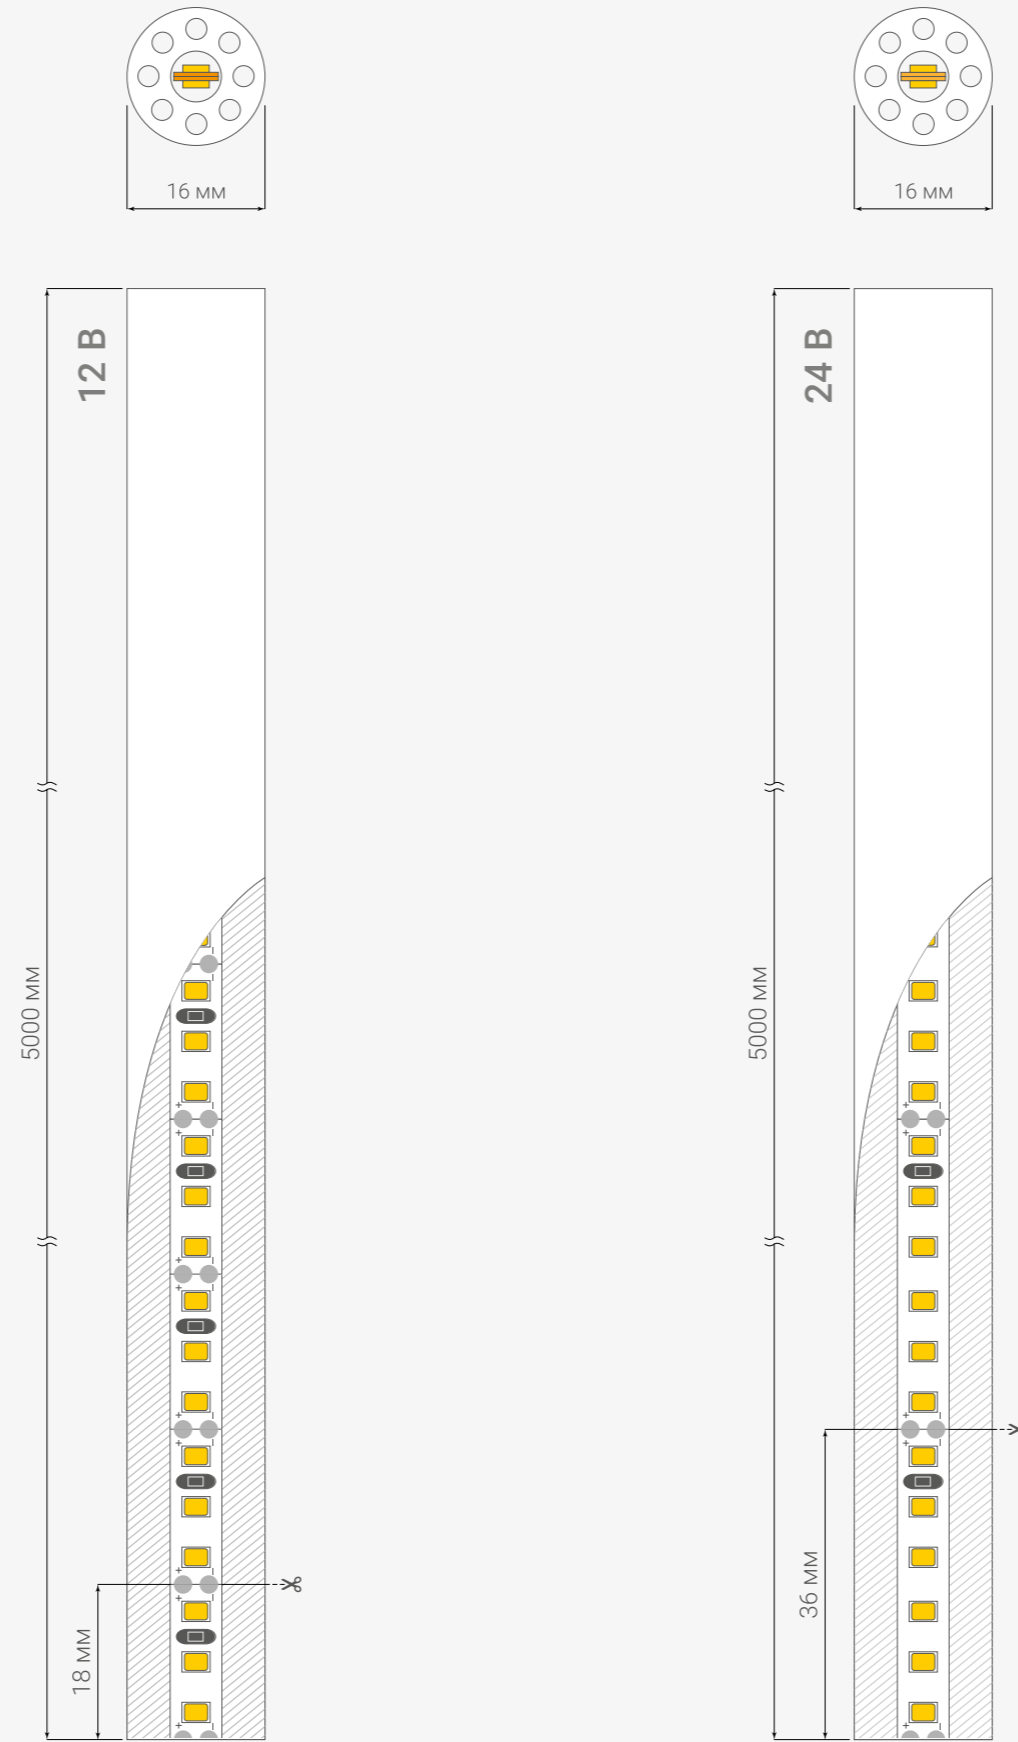

Модель	NL 360 16 12	NL 360 16 24
Тип изгиба	Любой	Любой
Ширина неона, мм	16	16
Кол-во светодиодов, шт./м	340	340
Напряжение питания, В	12	24
Мощность, Вт (5 м / 1 м)	75 / 15	75 / 15
Световой поток, лм/м	1000	1000
Тип светодиодов, SMD	2835	2835
Степень защиты	IP68	IP68
Длина, мм	5000	5000
Кратность реза, мм	18	36
Материал оболочки	Силикон	Силикон
Температура эксплуатации, °С	от -25 до +40	от -25 до +40
Гарантия, лет	2	2

Цвета свечения		Код товара	
4000-4500 К	Нейтральный	У38316	У38324
6500-7000 К	Белый	У38315	У38323
Красный		У38317	—
Зелёный		У38318	—
Синий		У38319	—
Жёлтый		У38320	—
Розовый		У38321	—

12 В
24 В
IP68