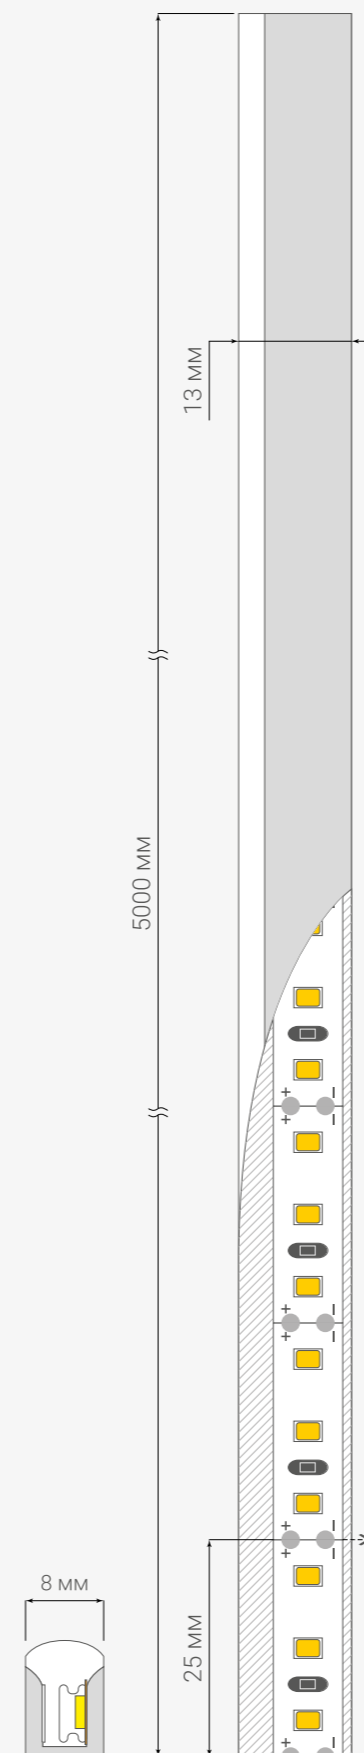

Уличный светодиодный неон

NL 8 side

Уличный светодиодный неон

Защищенная от УФ-излучения серия гибкого неона для экстерьеров.

Модель	NL 8 side
Тип изгиба	Боковой
Ширина неона, мм	8
Кол-во светодиодов, шт./м	120
Напряжение питания, В	12
Мощность, Вт (5 м / 1 м)	60 / 12
Световой поток, лм/м	500
Тип светодиодов, SMD	2835
Степень защиты	IP68
Длина, мм	5000
Кратность реза, мм	25
Материал оболочки	Силикон
Температура эксплуатации, °C	от -25 до +40
Гарантия, лет	2

Цвета свечения		Код товара
6500-7000 К	Белый	У25553
	Красный	У25555
	Зелёный	У25557
	Синий	У25554
	Жёлтый	У25556
	Оранжевый	У25552