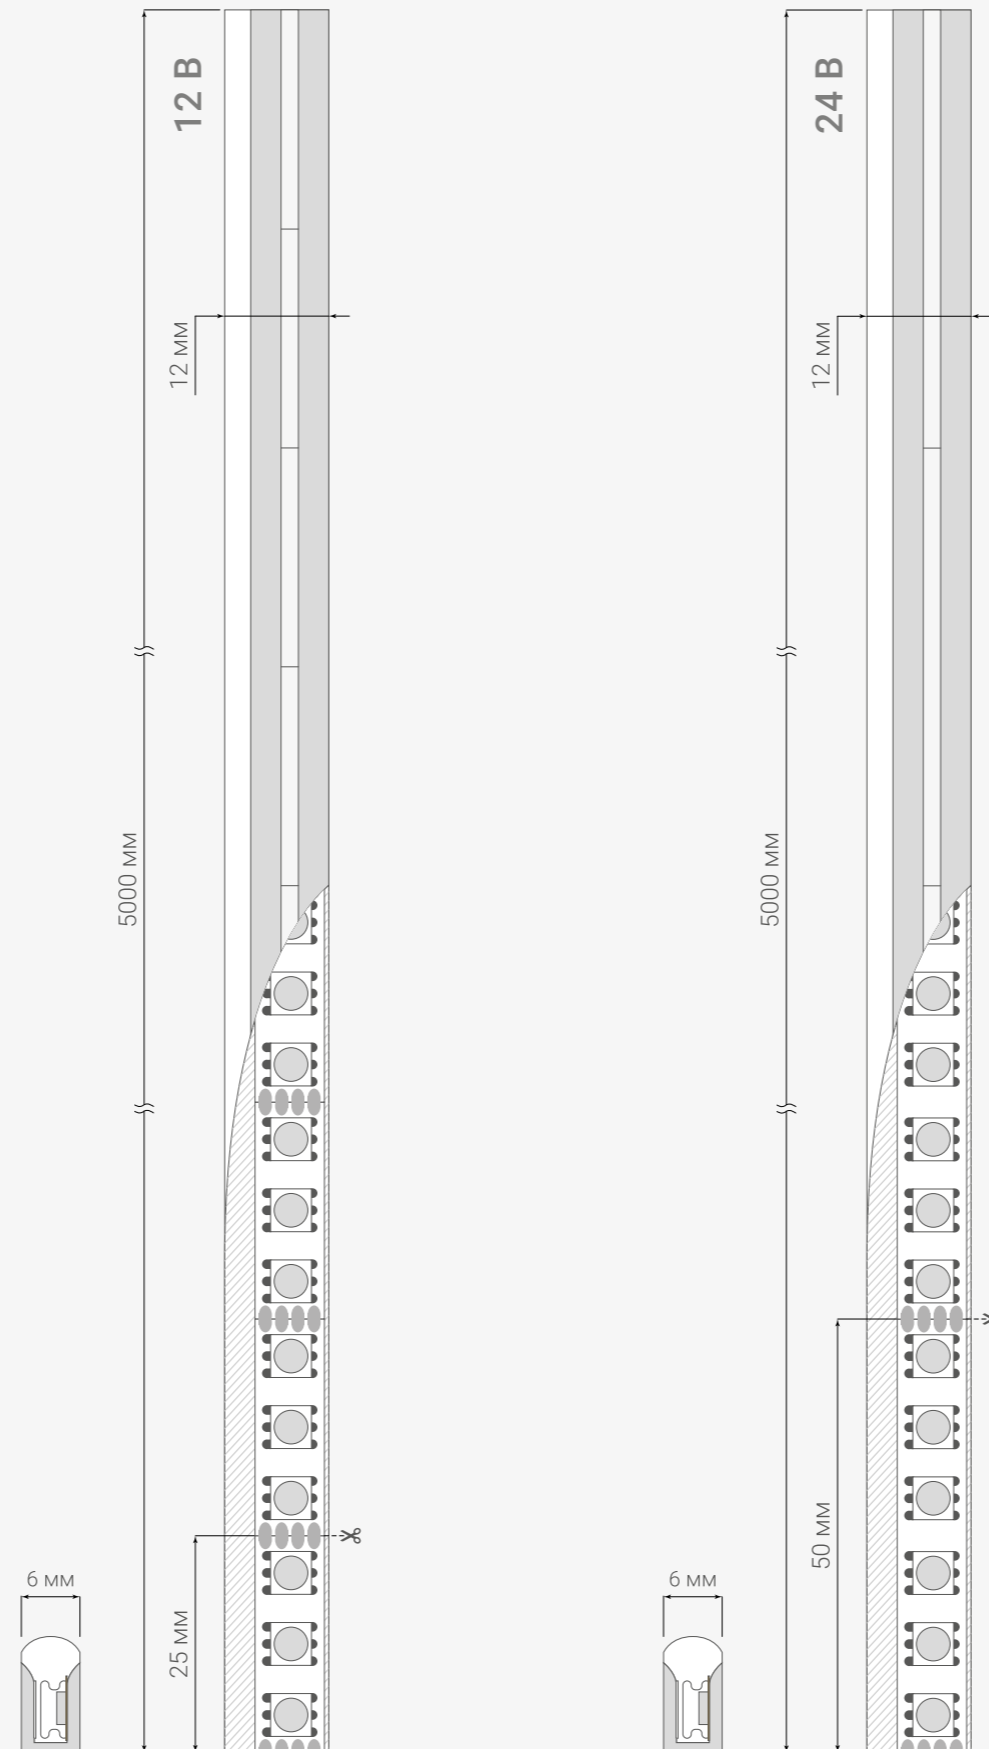

Модель	PVC NL 6 RGB 12	PVC NL 6 RGB 24
Тип изгиба	Боковой	Боковой
Ширина неона, мм	6	6
Кол-во светодиодов, шт./м	120	120
Напряжение питания, В	12	24
Мощность, Вт (5 м / 1 м)	75 / 15	75 / 15
Световой поток, лм/м	PVC	PVC
Тип светодиодов, SMD	4040	4040
Степень защиты	IP53	IP53
Длина, мм	5000	5000
Кратность реза, мм	25	50
Материал оболочки	PVC	PVC
Температура эксплуатации, °С	от -25 до +40	от -25 до +40

Цвета свечения

Цвета свечения	У40220	У40221
RGB