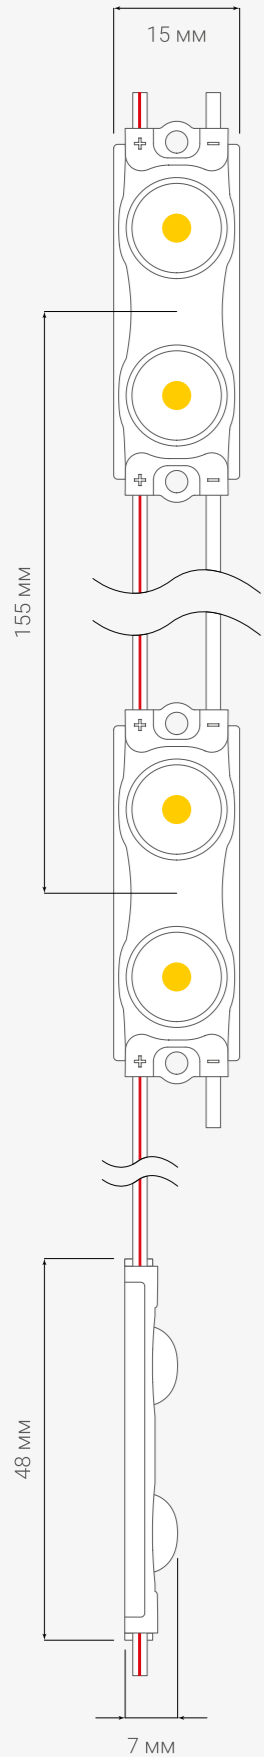

Модель	2 SMD STD	2 SMD STD-2
Тип и количество светодиодов, шт.	SMD 2835 / 2	SMD 2835 / 2
Напряжение питания, В	12	12
Мощность, Вт (бел. / цветн.)	0.7 / 0.72	0.96
Световой поток, лм	75	85
Энергоэффективность, лм/Вт	≥107	≥88
Угол рассеивания	160°	160°
Степень защиты	IP65	IP65
Глубина расположения, мм (мин. / макс.)	60 / 110	60 / 130
Макс. модулей, шт. (в линии / кольце)	20 / 40	20 / 40
Между центрами, мм	155	155
Масса модуля, г	6.45	6.45
Гарантия, лет	2	3
Количество в упаковке, шт.	100	100

Цвета свечения		Код товара	
6500-7000 К	Белый	У25762	—
11000-12000 К	Холодный	У30446	У34148
Красный	15 лм	У32000	—

Модель	3 SMD STD
Тип и количество светодиодов, шт.	SMD 2835 / 3
Напряжение питания, В	12
Мощность, Вт	1.05
Световой поток, лм	113
Энергоэффективность, лм/Вт	≥107
Угол рассеивания	160°
Степень защиты	IP65
Глубина расположения, мм (мин. / макс.)	80 / 130
Макс. модулей, шт. (в линии / кольце)	20 / 40
Между центрами, мм	205
Масса модуля, г	7.8
Гарантия, лет	2
Количество в упаковке, шт.	100

Цвета свечения		Код товара	
6500-7000 К	Белый	У25763	
11000-12000 К	Холодный	У30447