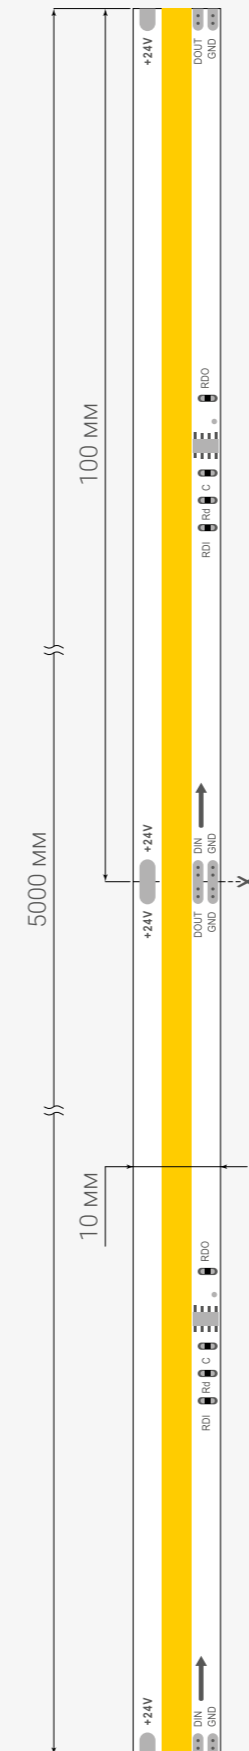

Модель		1260 SMD FW
Кол-во светодиодов, шт./м		126
Напряжение питания, В		24
Мощность, Вт (10 м / 1 м)		90 / 9
Световой поток, лм/м		1100
Энергоэффективность, лм/Вт		≥120
Цветопередача, CRI		>80
Тип светодиодов, SMD		2835
Степень защиты		IP20
Длина, мм		10 000
Ширина, мм		10
Кратность реза, мм		167
Температура эксплуатации, °С		от -25 до +45
Гарантия, лет		3
Цвета свечения		Код товара
4000-4500 К	Нейтральный +IC	У38874
6500-7000 К	Белый +IC	У38875