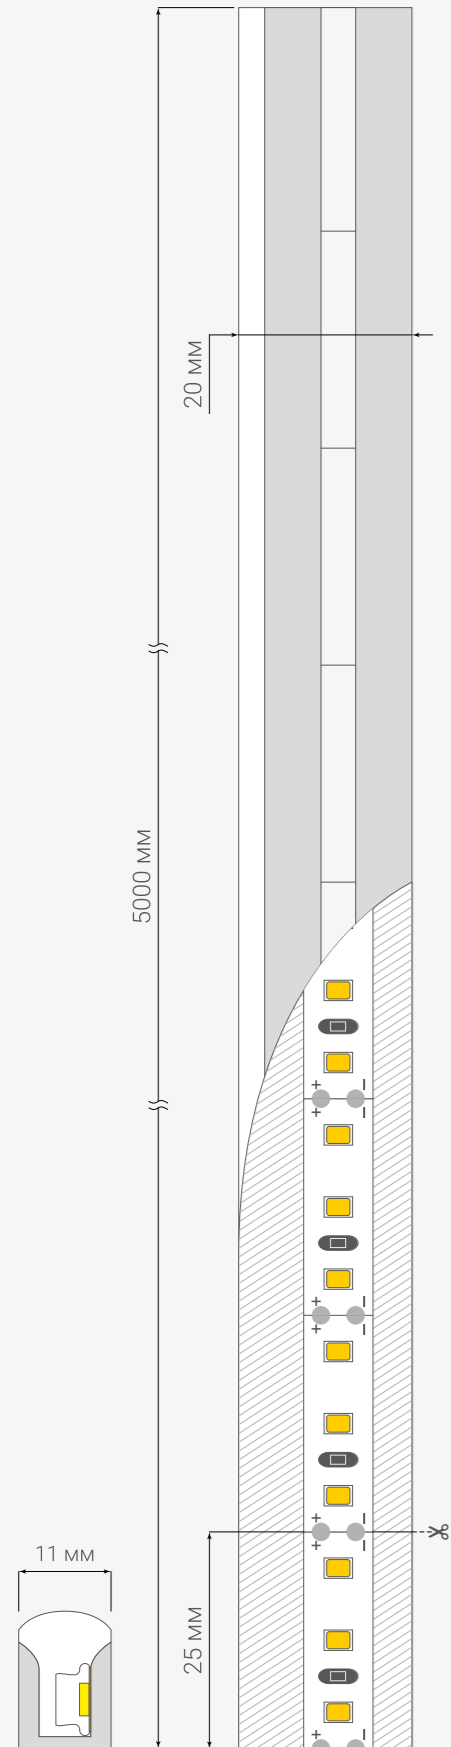

Модель	NL 11 side
Тип изгиба	Боковой
Ширина неона, мм	11
Кол-во светодиодов, шт./м	120
Напряжение питания, В	12
Мощность, Вт (5 м / 1 м)	60 / 12
Световой поток, лм/м	600
Тип светодиодов, SMD	2835
Степень защиты	IP68
Длина, мм	5000
Кратность реза, мм	25
Материал оболочки	Силикон
Температура эксплуатации, °C	от -25 до +40
Гарантия, лет	2

Цвета свечения	Код товара
6500-7000 К Белый	У25575
Красный	У25577
Зелёный	У25579
Синий	У25576
Жёлтый	У25578
Оранжевый	У25574
Розовый	У25580

Модель	NL 11 side RGB
Тип изгиба	Боковой
Ширина неона, мм	11
Кол-во светодиодов, шт./м	120
Напряжение питания, В	12
Мощность, Вт (5 м / 1 м)	60 / 12
Тип светодиодов, SMD	5050
Степень защиты	IP68
Длина, мм	5000
Кратность реза, мм	42
Материал оболочки	Силикон
Температура эксплуатации, °C	от -25 до +40
Гарантия, лет	2

Цвета свечения	Код товара
RGB	У25582