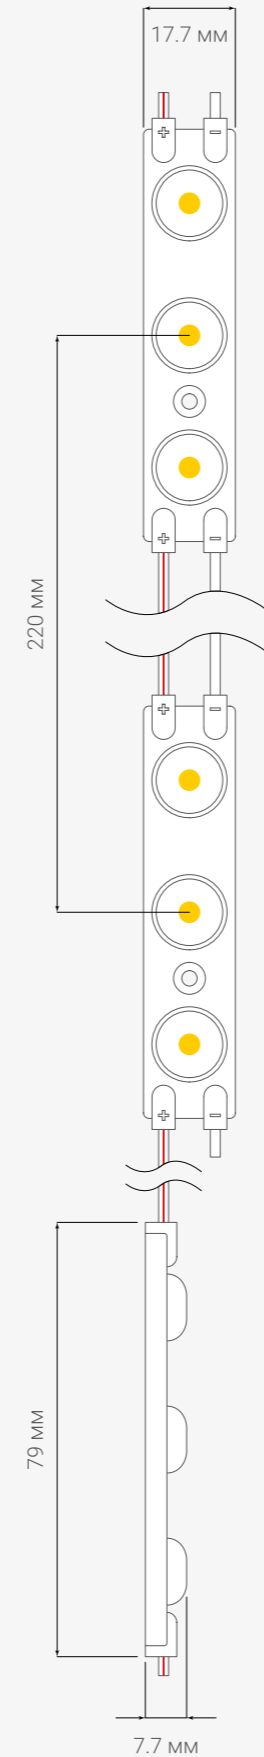

Модель	VIVO+ II PRO	
Тип и количество светодиодов, шт.	SMD 2835 / 2	
Напряжение питания, В	12	
Мощность, Вт	1.0	
Световой поток, лм	90	
Энергоэффективность, лм/Вт	≥90	
Угол рассеивания	170°	
Степень защиты	IP67	
Глубина расположения, мм (мин. / макс.)	80 / 120	
Макс. модулей, шт. (в линии / кольце)	20 / 40	
Между центрами, мм	160	
Масса модуля, г	9.6	
Гарантия, лет	5	
Количество в упаковке, шт.	100	
Цвета свечения	Код товара	
7000-8000 К	Белый	У38275