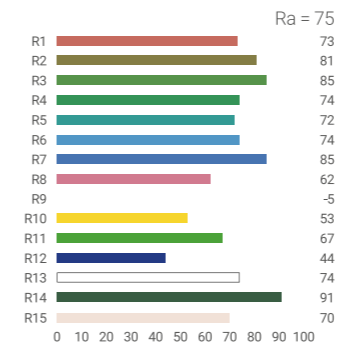

Индекс оценки среднего Ra

Ra — это среднее значение от R1 до R8; при проектировании светодиода с высоким CRI мы должны обращать внимание не только на среднее значение Ra, но и на насыщенность красного специального цвета R9 и среднее значение Ra (9–12) красного, желтого, зеленого, синего цветов.